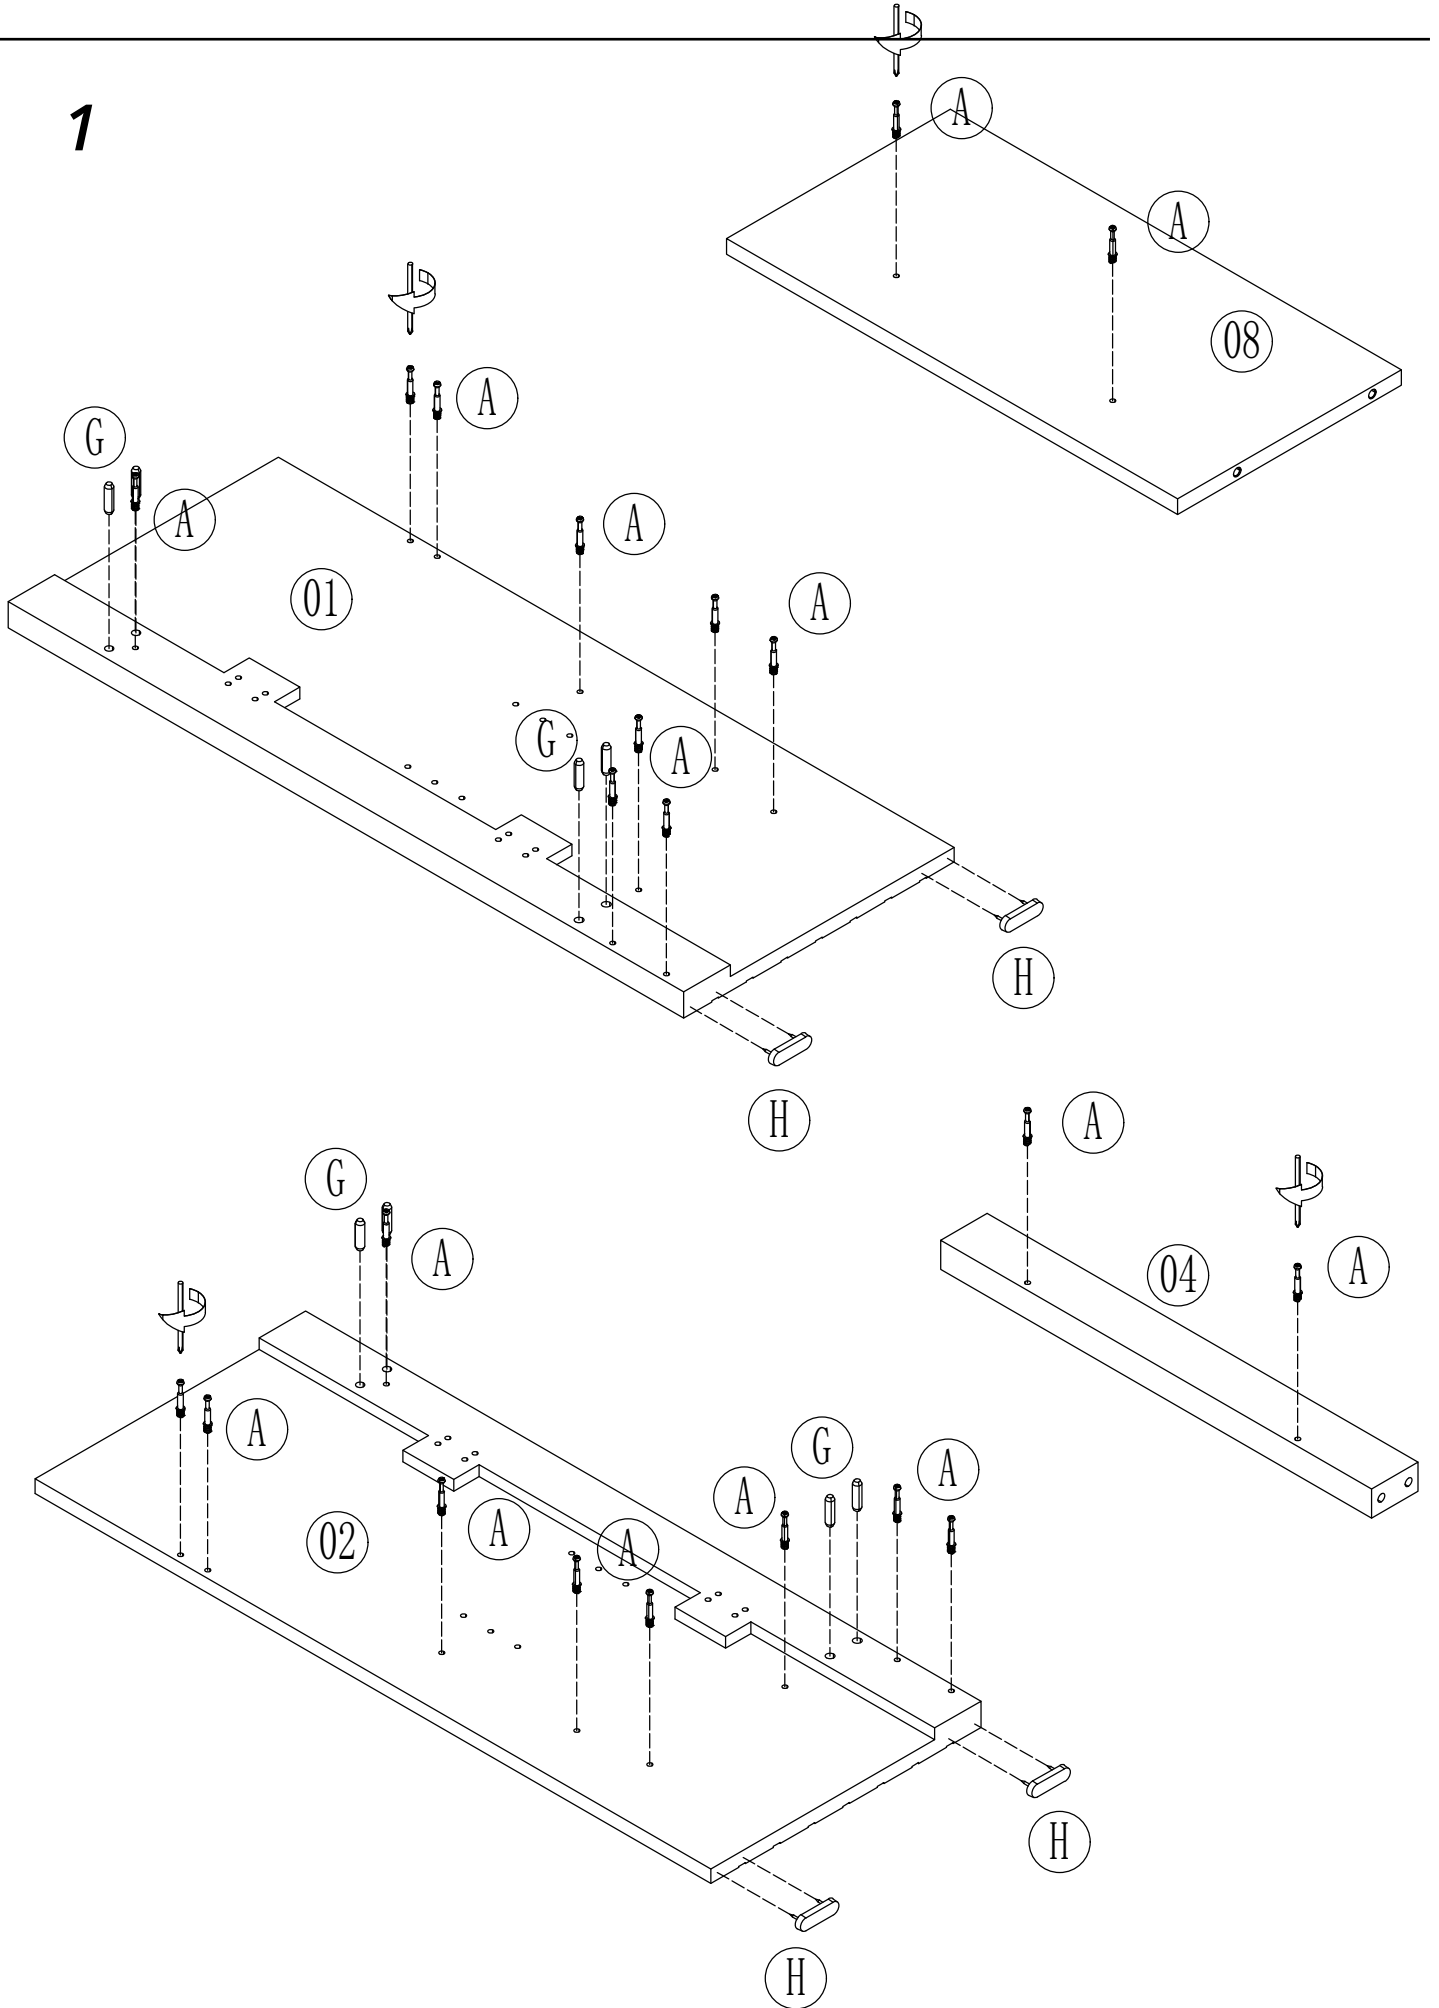

Hudson Reed

Mobile Bagno

Guida di Installazione

Installazione

Strumenti richiesti per l'installazione:

Parti incluse:

Parti incluse:

A
x22

B
x2
3.5x45

C
x2

D
x4

E
x4

F
x24
4x16

G
x8

H
x4

1

2

3

4

5

6

7

9

10