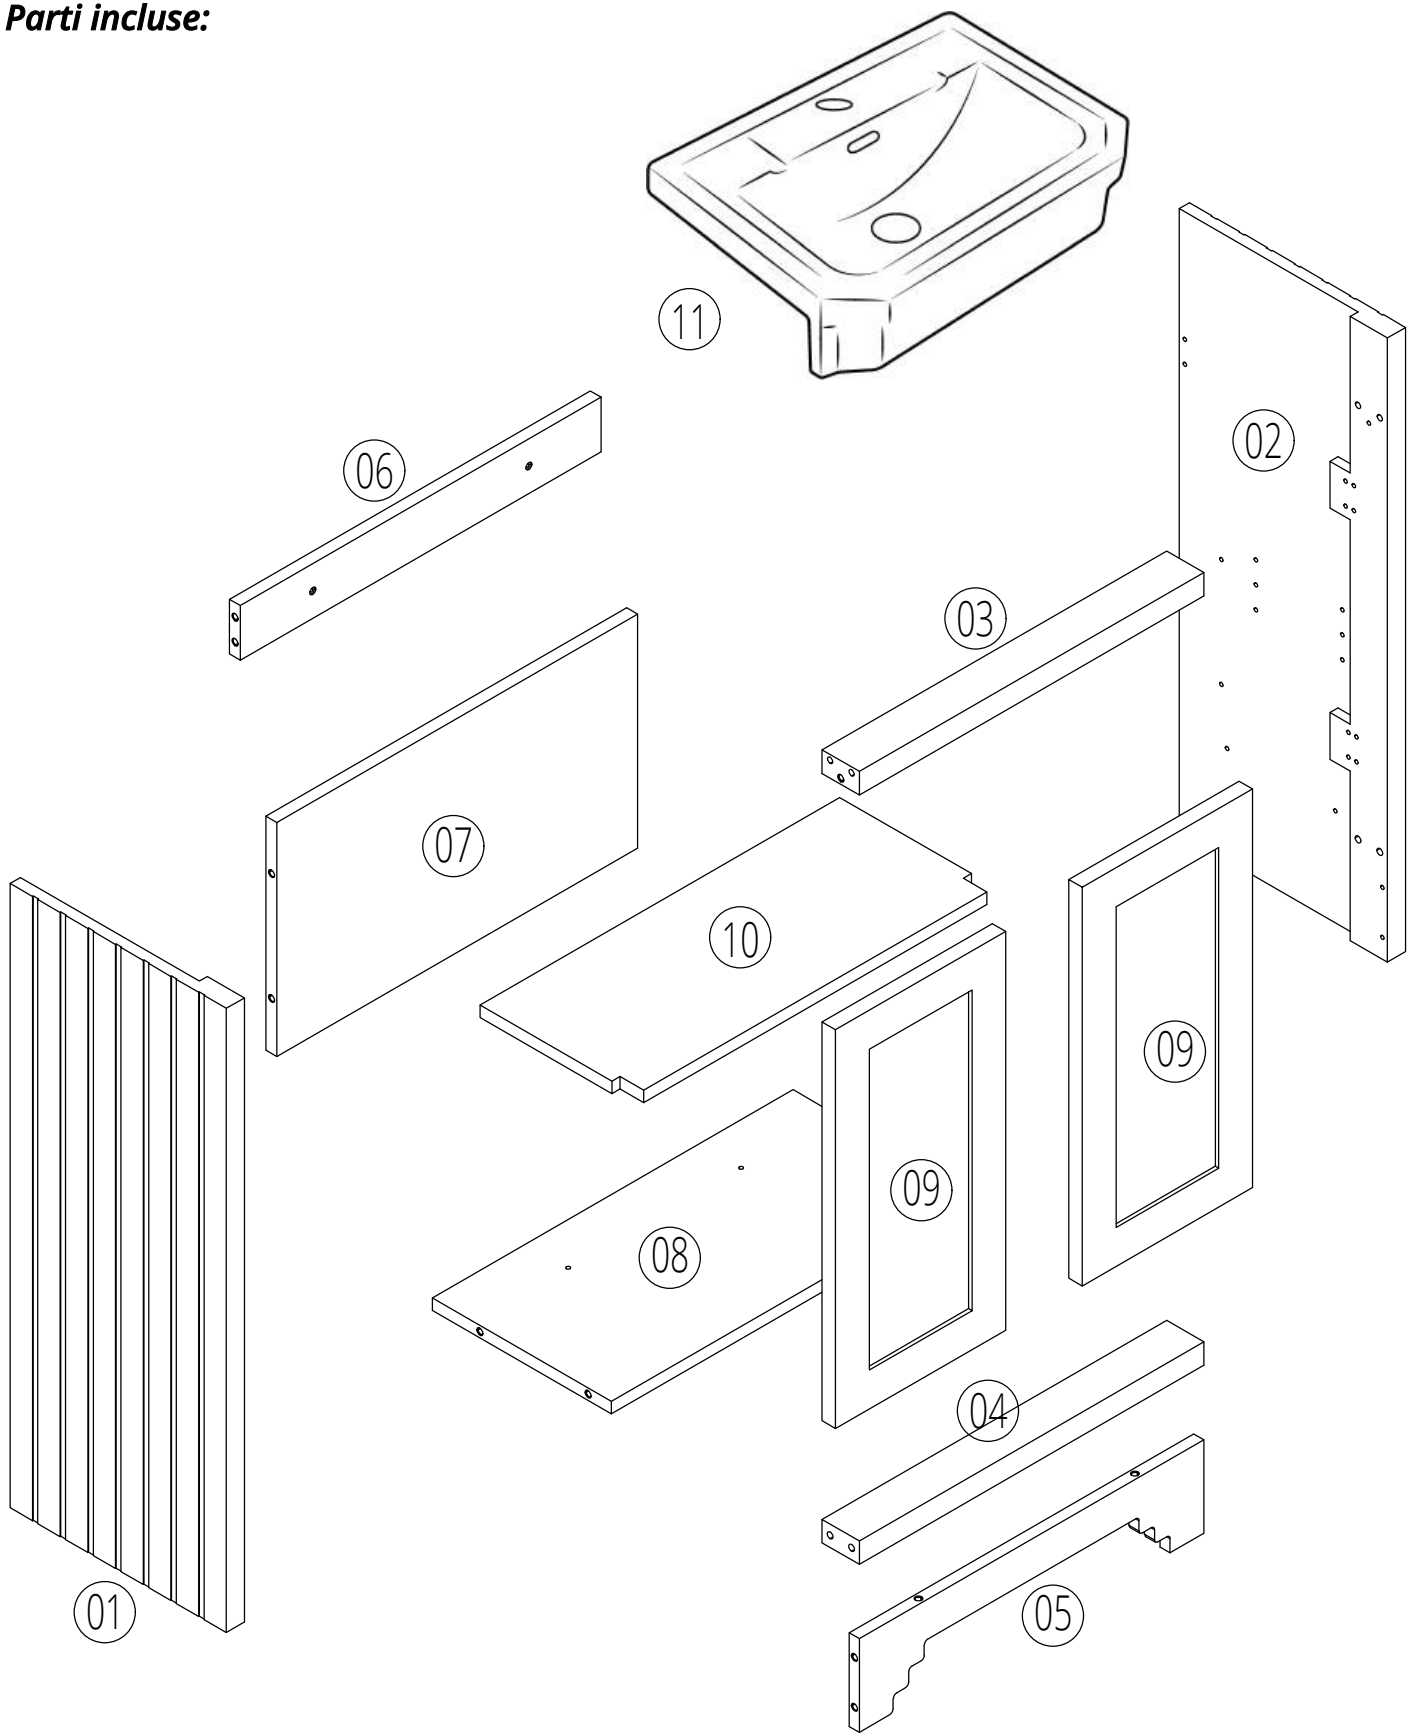

Hudson Reed

Mobile Bagno

Guida di Installazione

Installazione

Strumenti richiesti per l'installazione:

Parti incluse:

Parti incluse:

A
x22

B
x2
3.5x45

C
x2

D
x4

E
x4

F
x24
4x16

G
x8

H
x4

1