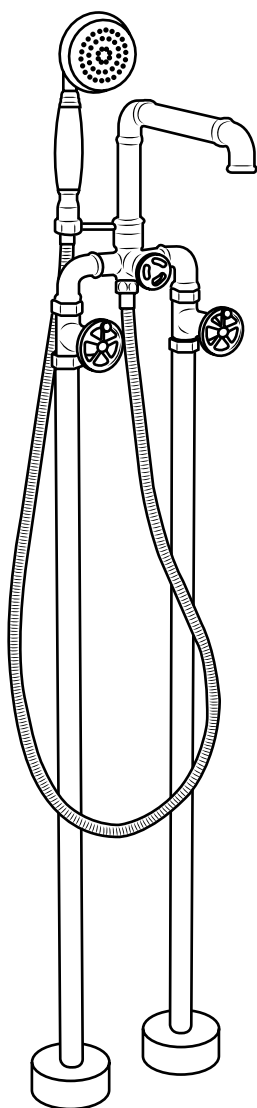

Hudson Reed

Rubinetto Erogatore Vasca a Terra

Guida di Installazione

Installazione

Strumenti richiesti per l'installazione:

Parti incluse:

1

2

3

4

5

6

7

8

9

10