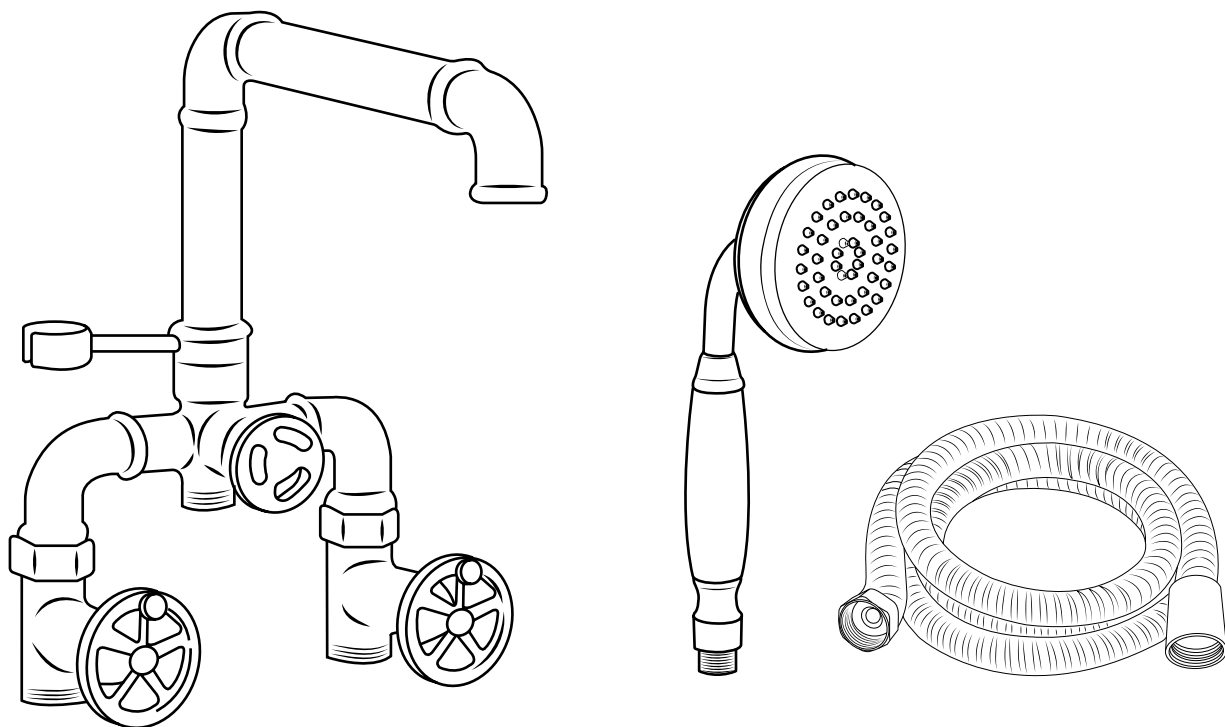

Hudson Reed

Rubinetto Erogatore Vasca a Terra

Guida di Installazione

Installazione

Strumenti richiesti per l'installazione:

Parti incluse:

1

2