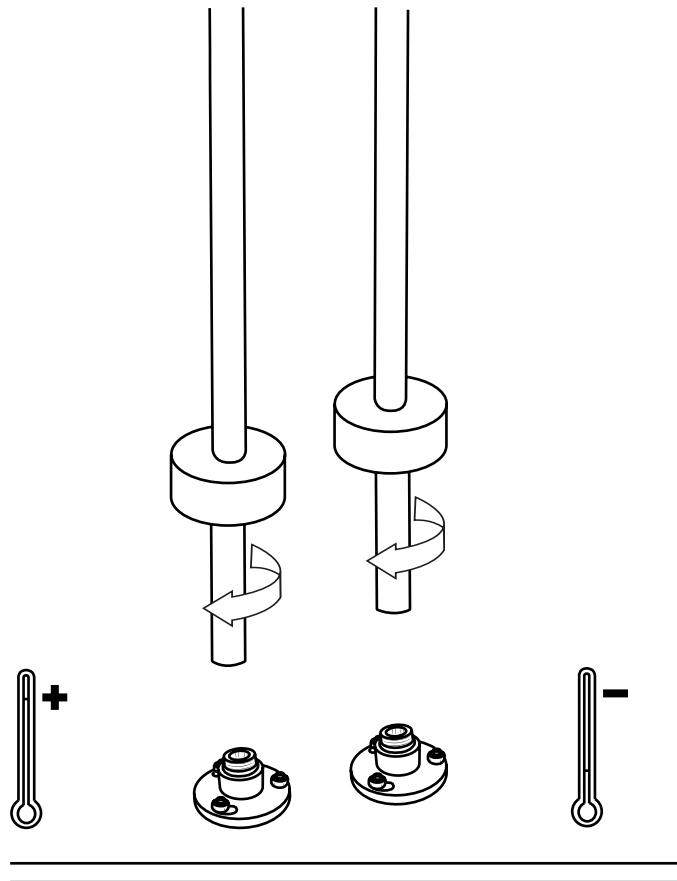

Hudson Reed

Rubinetto Erogatore Vasca a Terra

Guida di Installazione

Installazione

Strumenti richiesti per l'installazione:

Parti incluse:

1

2

3

4

5

6

7

8

9

10