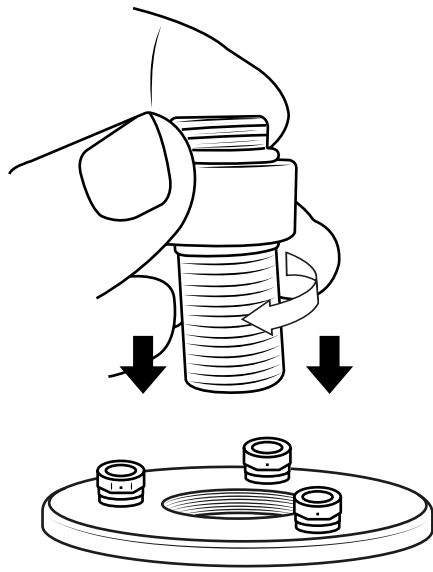

Hudson Reed

Rubinetto Erogatore Vasca a Terra

Guida di Installazione

Installazione

Strumenti richiesti per l'installazione:

Parti incluse:

1

2

3

4

5

6

7

8

9

10