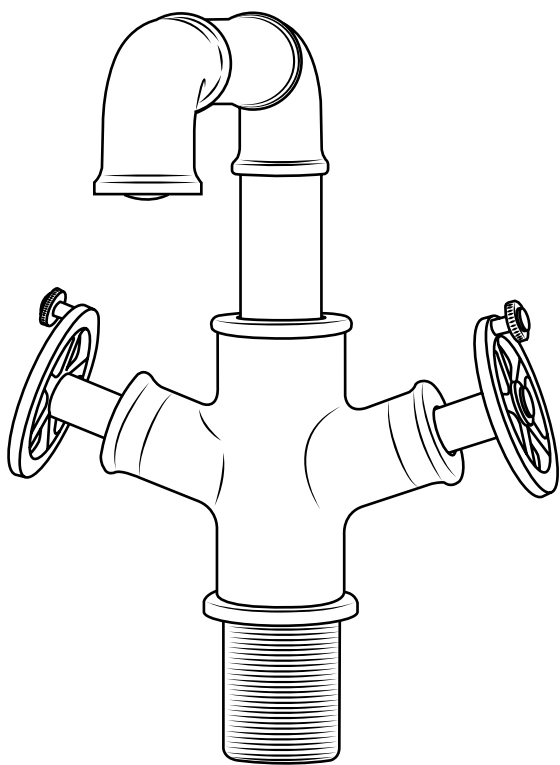

Hudson Reed

Rubinetto Miscelatore Lavabo Monoforo

Guida di Installazione

Installazione

Strumenti richiesti per l'installazione:

Parti incluse:

1

2