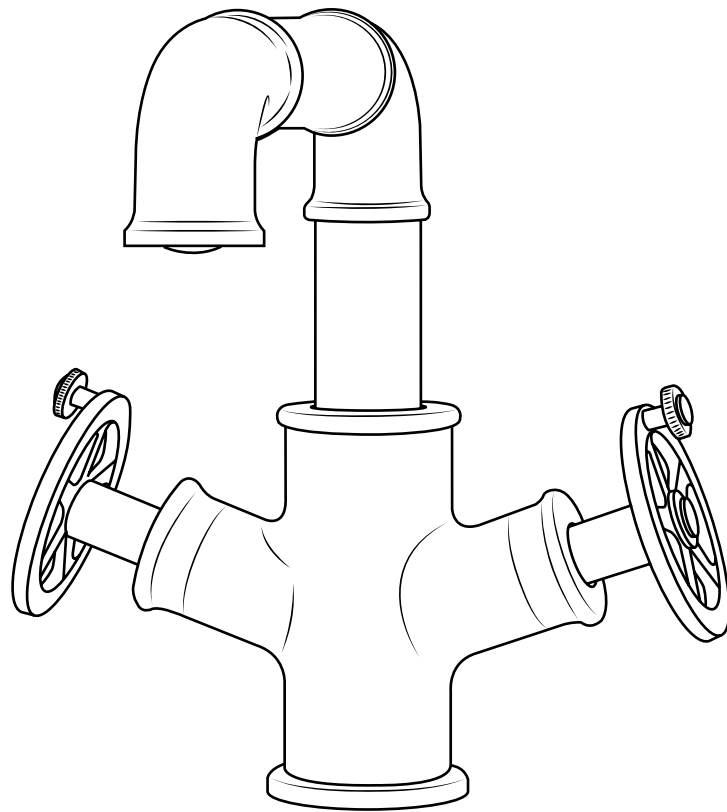

Hudson Reed

Rubinetto Miscelatore Lavabo Monoforo

Guida di Installazione

Installazione

Strumenti richiesti per l'installazione:

Parti incluse:

1

2