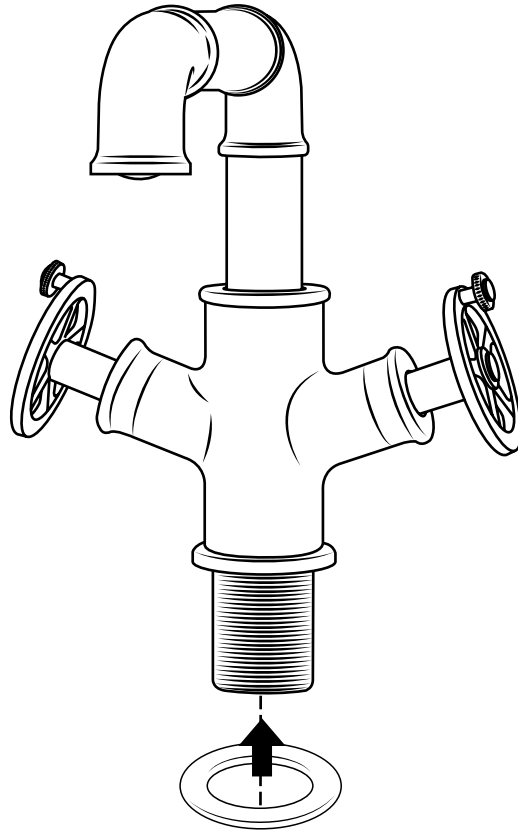

Hudson Reed

Rubinetto Miscelatore Lavabo Monoforo

Guida di Installazione

Installazione

Strumenti richiesti per l'installazione:

Parti incluse:

1

2