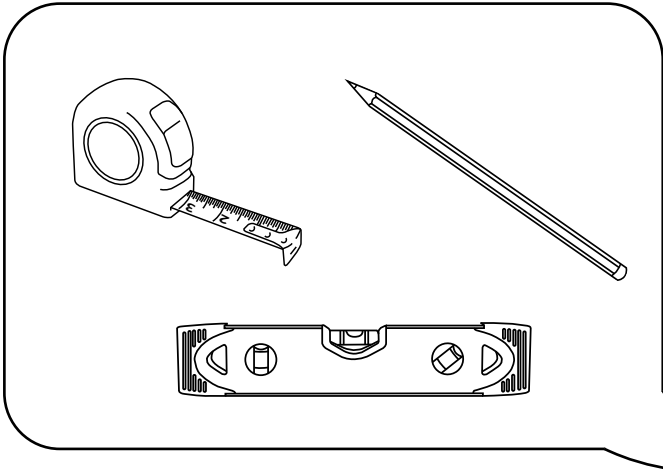

Hudson Reed

Barra di Sostegno Parete Doccia

Guida di Installazione

Installazione

Strumenti richiesti per l'installazione:

Parti incluse:

1

2