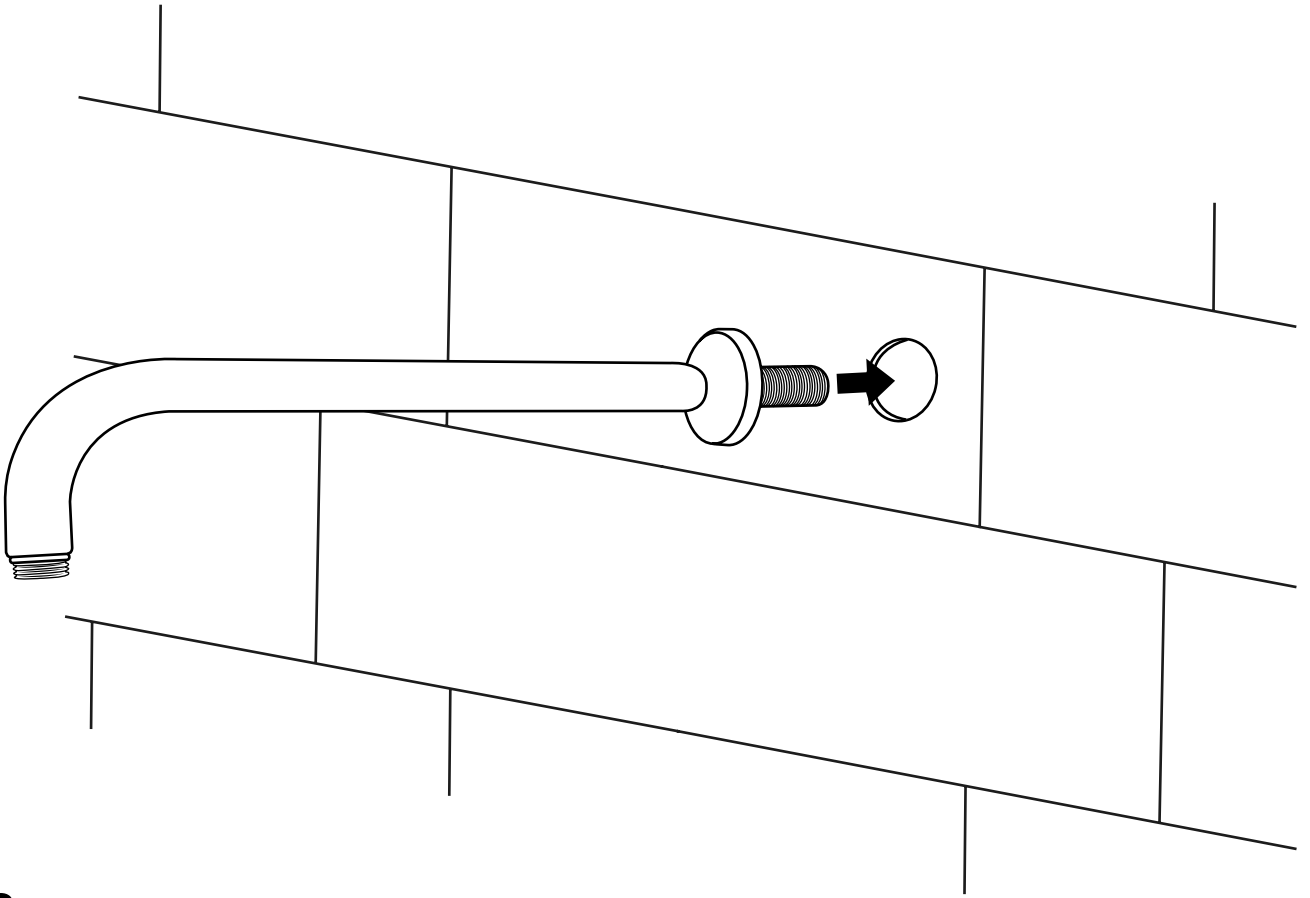

Hudson Reed

Braccio Doccia murale Tradizionale

Guida di Installazione

Installazione

Strumenti richiesti per l'installazione:

Parti incluse:

1

2