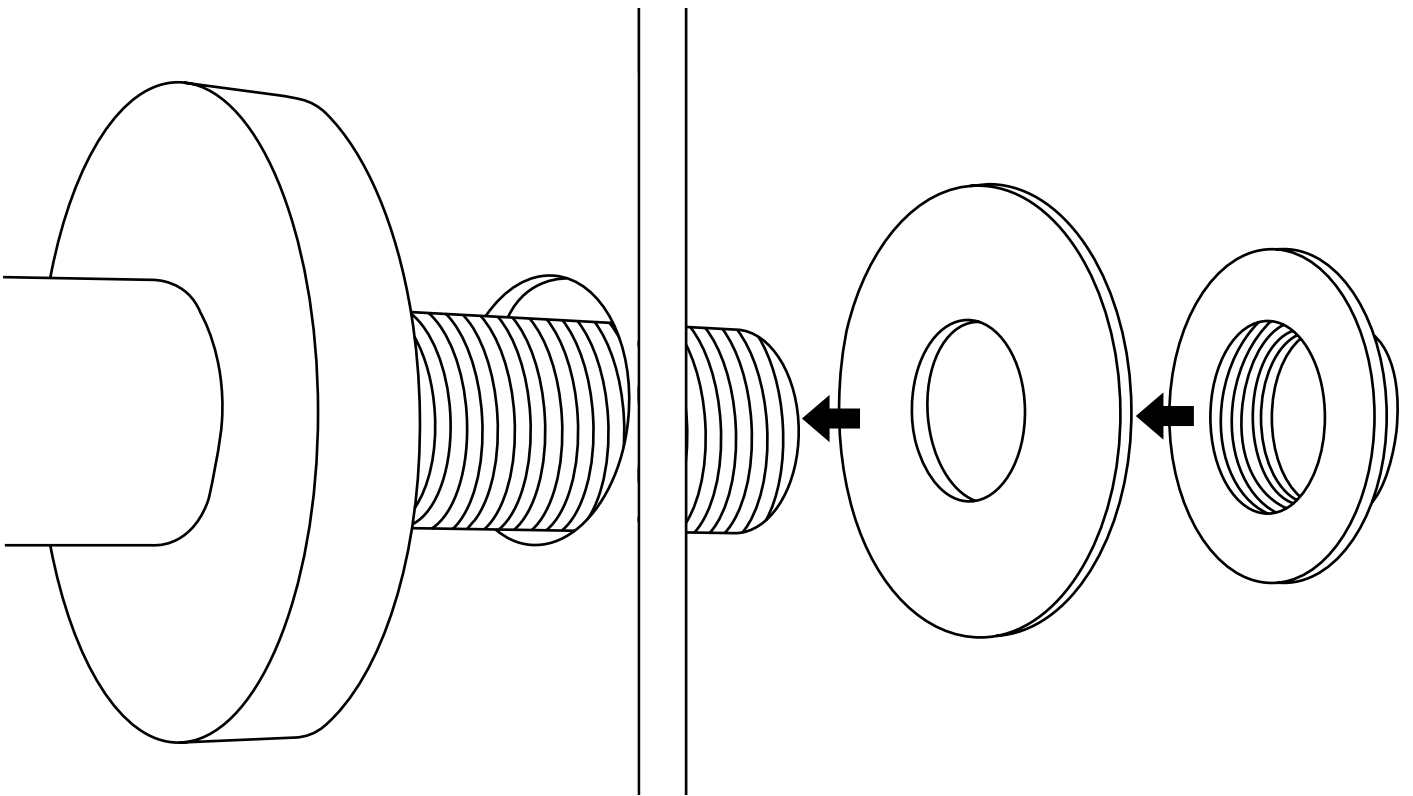

Hudson Reed

Braccio Doccia murale Tradizionale

Guida di Installazione

Installazione

Strumenti richiesti per l'installazione:

Parti incluse:

1

2