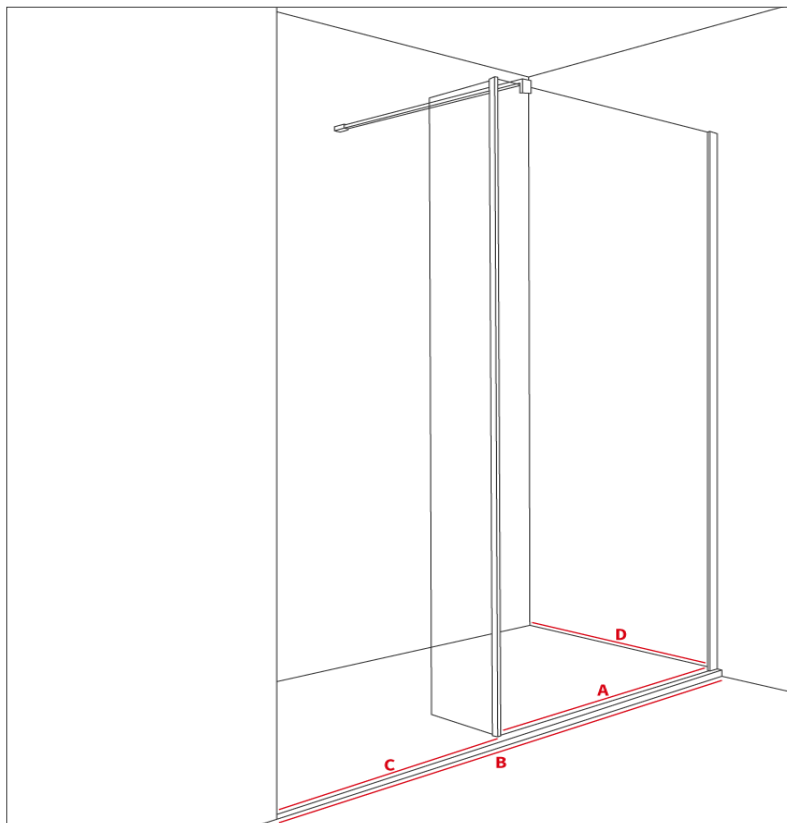

Hudson Reed

SCEGLI LE MISURE DEL TUO PIATTO DOCCIA	A (MM)	B (MM)	C (MM)	D (MM)
1100MM X 700MM	700	900	400	700
1100MM X 760MM	700	1100	400	760
1100MM X 800MM	700	1100	400	800
1100MM X 900MM	700	1100	400	900
1200MM X 700MM	700	1100	500	700
1200MM X 760MM	700	1200	500	760
1200MM X 800MM	700	1200	500	800
1200MM X 900MM	700	1200	500	900
1400MM X 700MM	800	1200	600	700
1400MM X 800MM	800	1400	600	800
1400MM X 900MM	800	1400	600	900
1500MM X 700MM	800	1400	700	700
1500MM X 900MM	800	1500	700	900
1600MM X 700MM	1000	1500	600	700
1600MM X 800MM	1000	1600	600	800
1700MM X 700MM	1000	1600	700	700
1700MM X 800MM	1000	1700	700	800