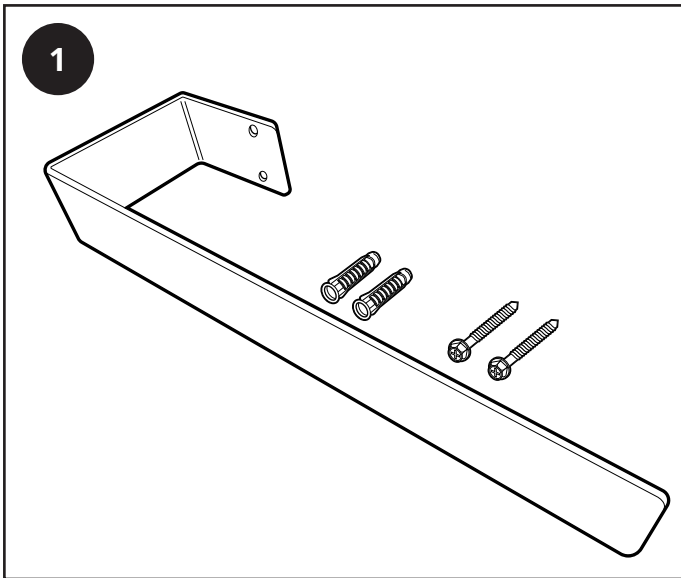

## **Accessori Richiesti Per L'installazione:**

Porta Salviette Per I Radiatori Designe

## **Instrumenti Necessari Per Completare L'Installazione:**

1. Cacciavite Testa A Croce
2. Avitatore
3. 8mm Punta Perforante
4. Mazzetta

1

2

3

4