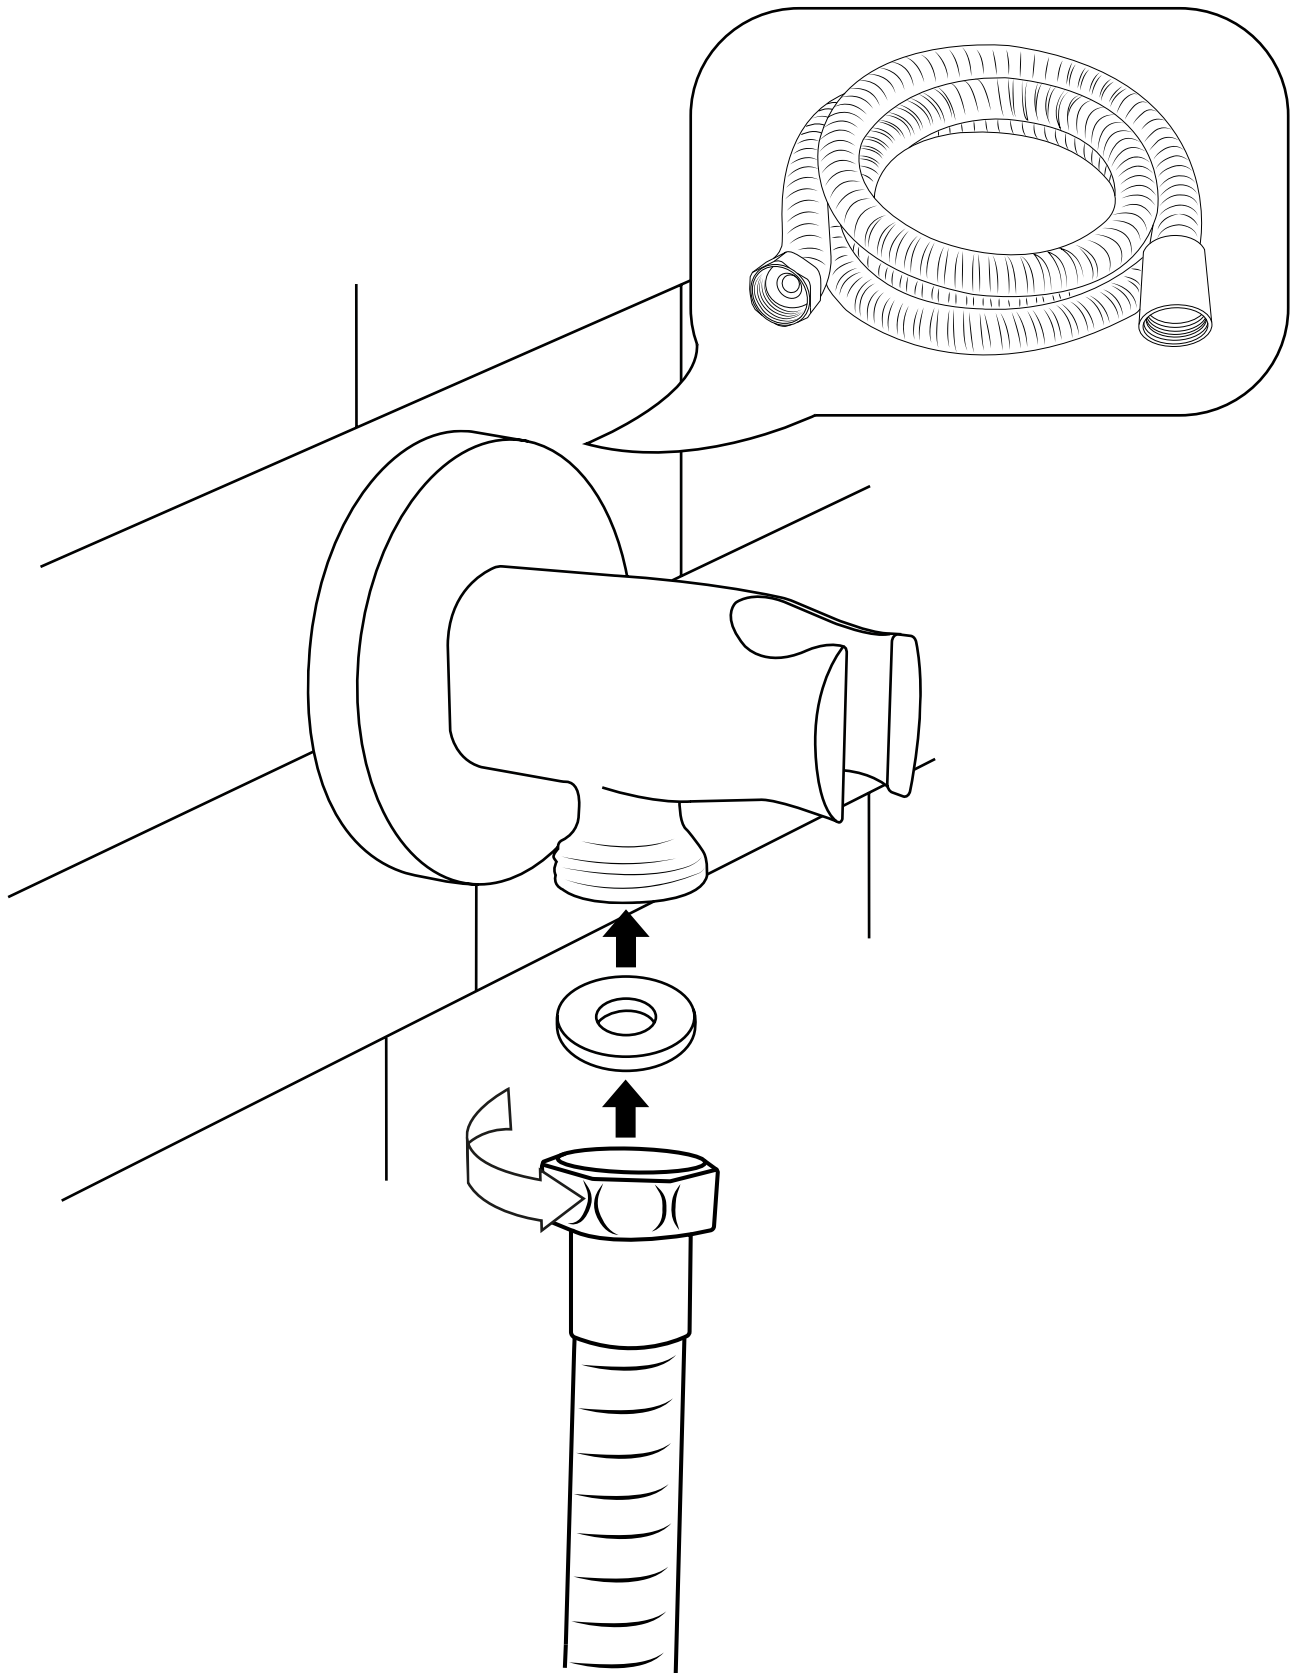

Hudson Reed

Guida di Installazione

- Doccia Moderno con Doccetta ed Asta Saliscendi
- Doccetta Moderno con Clip Murale

Hudson Reed

Doccia Moderno con Doccetta ed Asta Saliscendi

i Lo stile può variare

Guida di Installazione

13

14

Hudson Reed

Doccetta Moderno con Clip Murale

Guida di Installazione

 Lo stile può variare

Installazione

Strumenti richiesti per l'installazione:

Parti incluse:

i Lo stile può variare

1

2

3

4

5

6