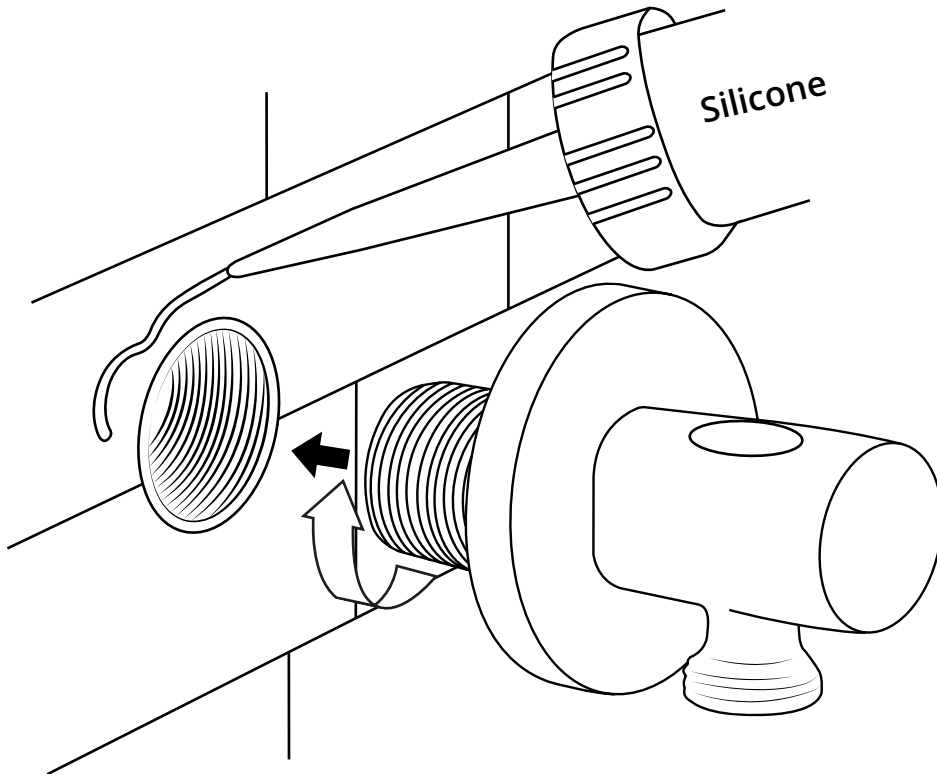

Hudson Reed

Guida di Installazione

- Doccia Moderno con Doccetta ed Asta Saliscendi
- Doccetta Moderno con Clip Murale

Hudson Reed

Doccia Moderno con Doccetta ed Asta Saliscendi

i Lo stile può variare

Guida di Installazione

Installazione

Strumenti richiesti per l'installazione:

Parti incluse:

i Lo stile può variare

1

2

3

4