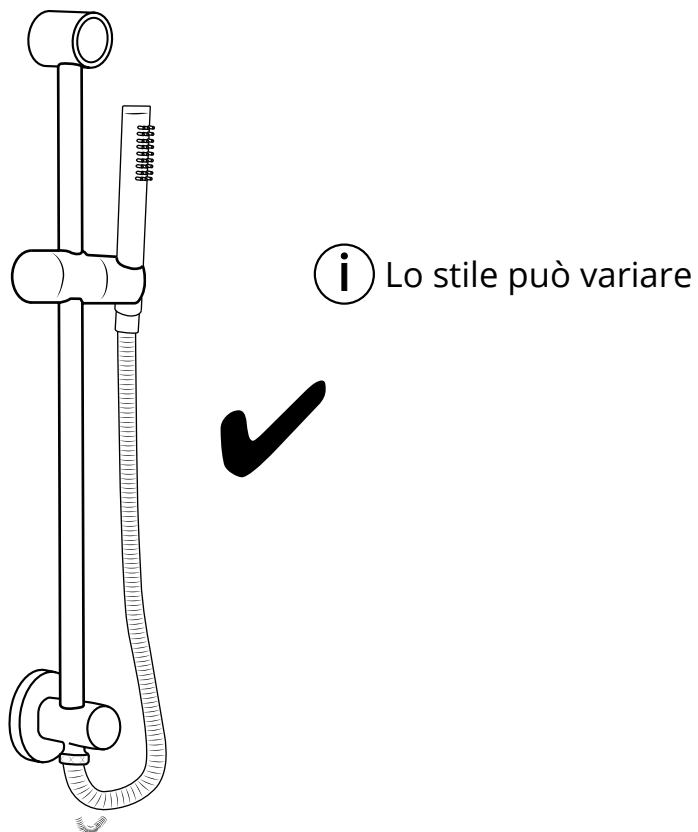

Hudson Reed

Guida di Installazione

- Doccia Moderno con Doccetta ed Asta Saliscendi
- Doccetta Moderno con Clip Murale

Hudson Reed

Doccia Moderno con Doccetta ed Asta Saliscendi

i Lo stile può variare

Guida di Installazione

Installazione

Strumenti richiesti per l'installazione:

Parti incluse:

i Lo stile può variare

1

2

3

4

13

14

Hudson Reed

Doccetta Moderno con Clip Murale

Guida di Installazione

 Lo stile può variare

Installazione

Strumenti richiesti per l'installazione: