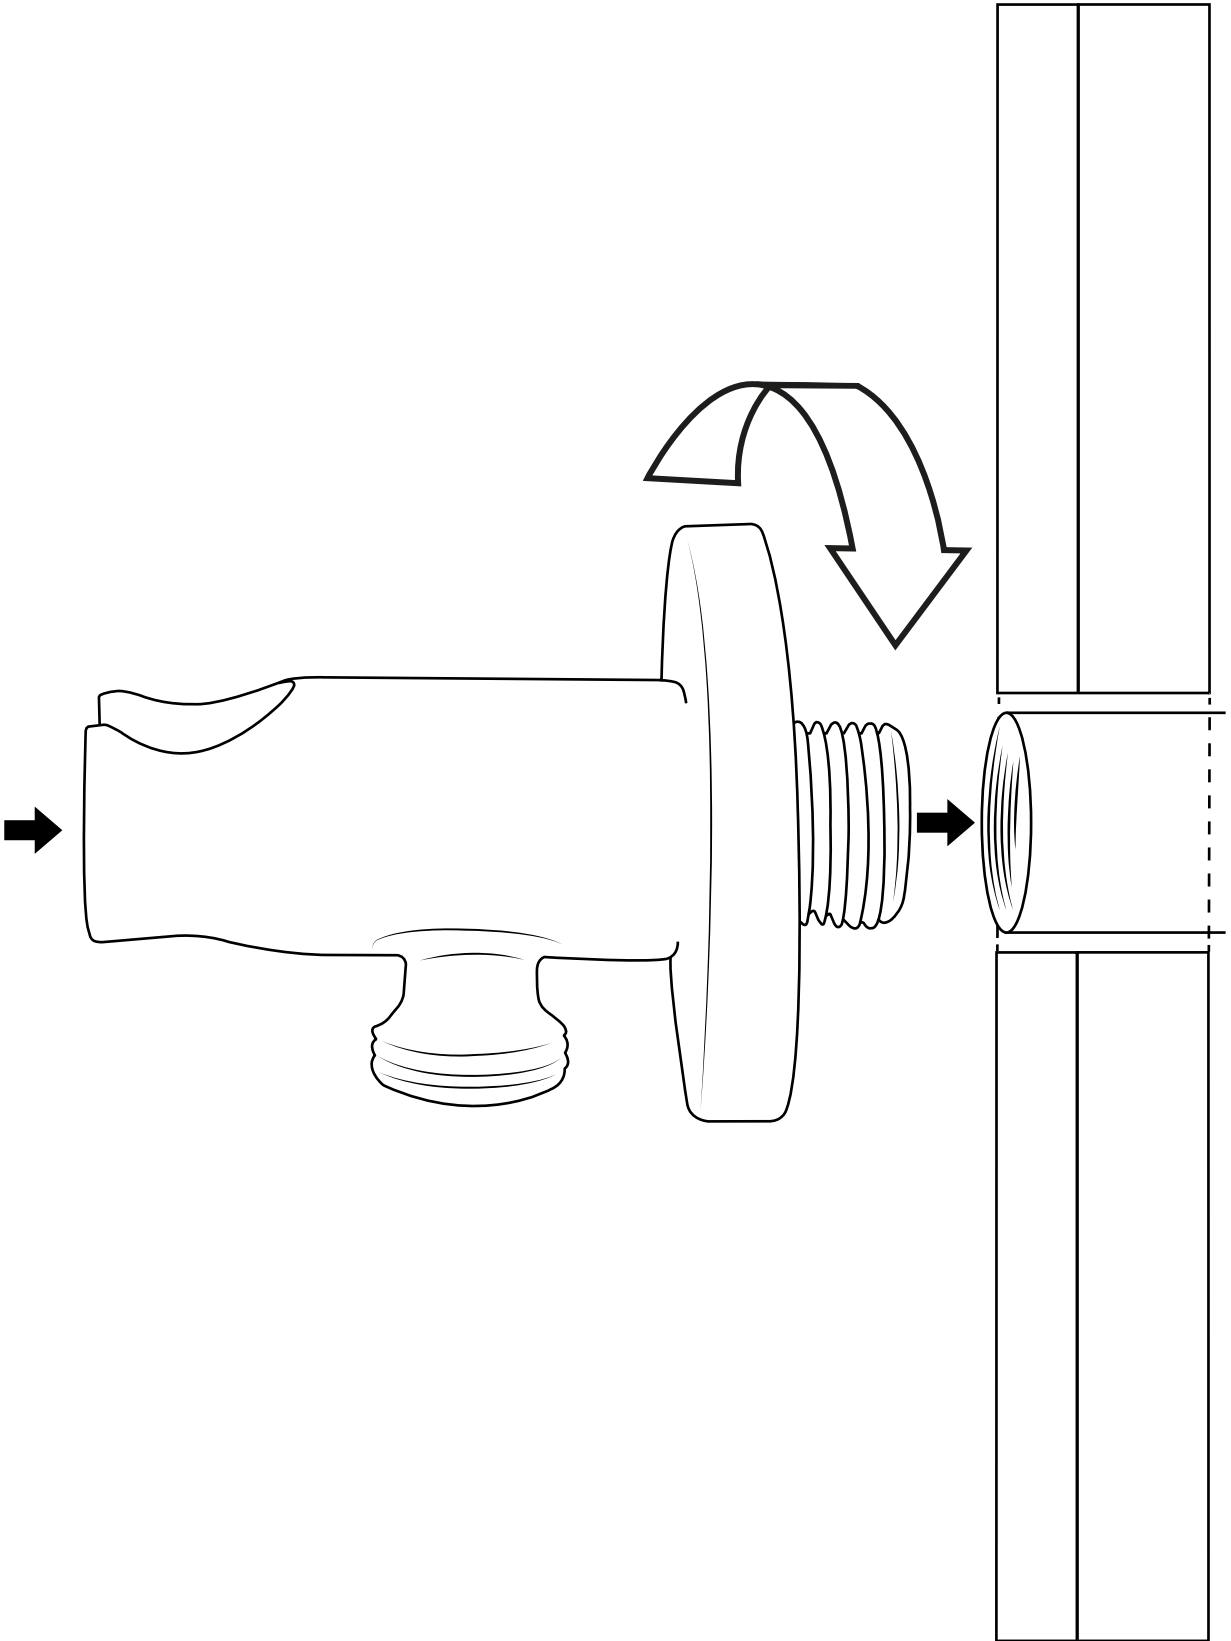

Hudson Reed

Guida di Installazione

- Doccia Moderno con Doccetta ed Asta Saliscendi
- Doccetta Moderno con Clip Murale

Hudson Reed

Doccia Moderno con Doccetta ed Asta Saliscendi

i Lo stile può variare

Guida di Installazione

13

14

Hudson Reed

Doccetta Moderno con Clip Murale

Guida di Installazione

 Lo stile può variare

Installazione

Strumenti richiesti per l'installazione:

Parti incluse:

i Lo stile può variare

1

2

3

4

5

6