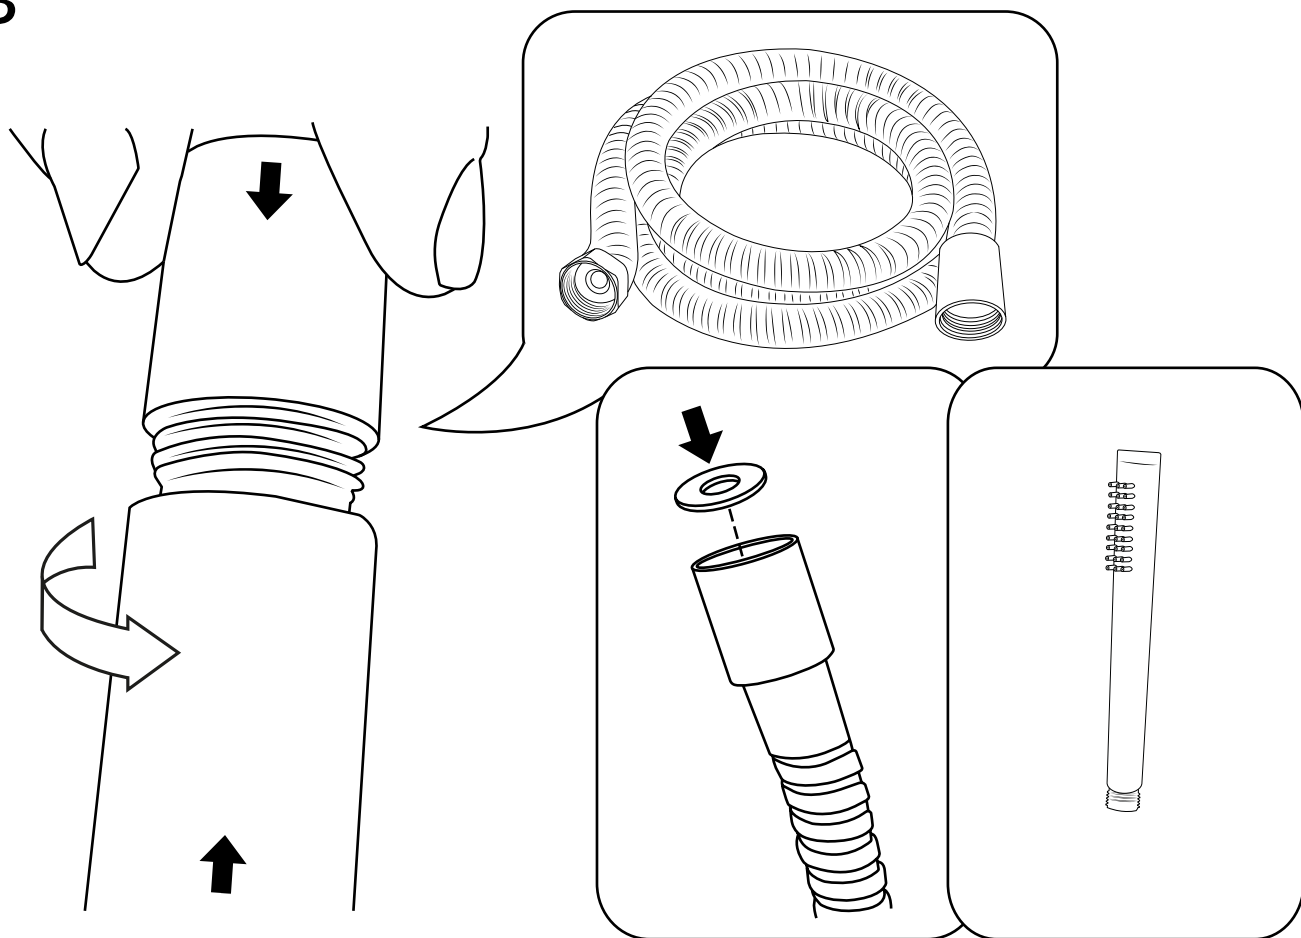

Hudson Reed

Guida di Installazione

- Doccia Moderno con Doccetta ed Asta Saliscendi
- Doccetta Moderno con Clip Murale

Hudson Reed

Doccia Moderno con Doccetta ed Asta Saliscendi

i Lo stile può variare

Guida di Installazione

Installazione

Strumenti richiesti per l'installazione:

Parti incluse:

i Lo stile può variare

1

2

3

4

13

14

Hudson Reed

Doccetta Moderno con Clip Murale

Guida di Installazione

 Lo stile può variare

Installazione

Strumenti richiesti per l'installazione: