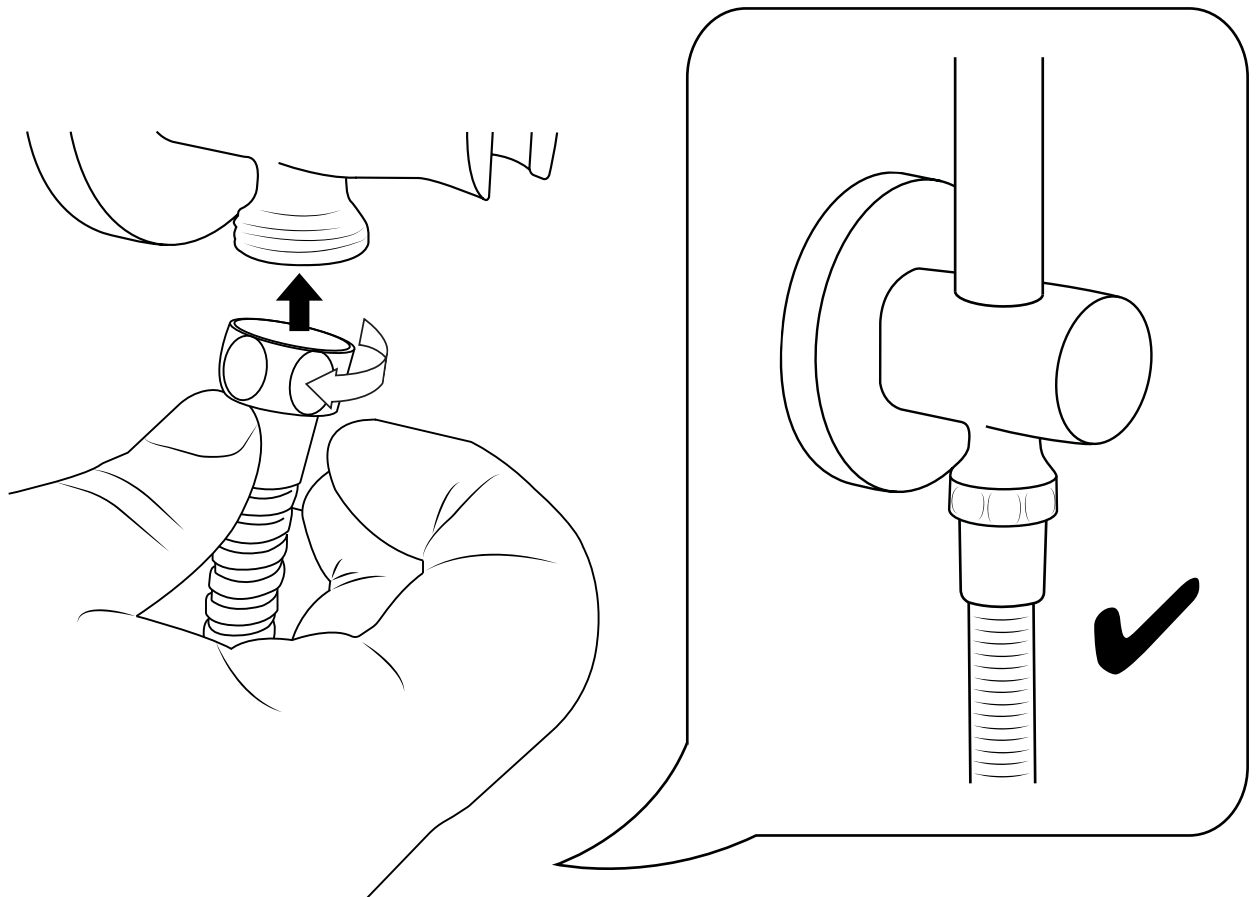

Hudson Reed

Guida di Installazione

- Doccia Moderno con Doccetta ed Asta Saliscendi
- Doccetta Moderno con Clip Murale

Hudson Reed

Doccia Moderno con Doccetta ed Asta Saliscendi

i Lo stile può variare

Guida di Installazione

13

14

Hudson Reed

Doccetta Moderno con Clip Murale

Guida di Installazione

 Lo stile può variare

Installazione

Strumenti richiesti per l'installazione: