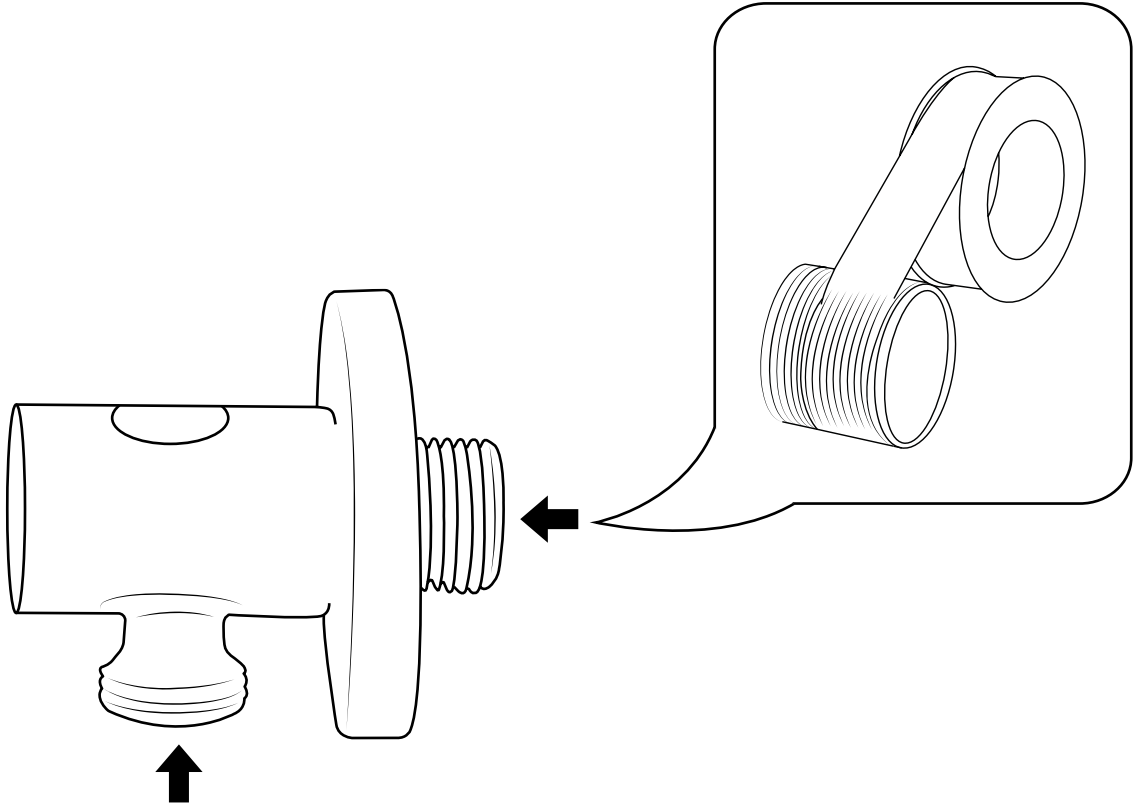

Hudson Reed

Guida di Installazione

- Doccia Moderno con Doccetta ed Asta Saliscendi
- Doccetta Moderno con Clip Murale

Hudson Reed

Doccia Moderno con Doccetta ed Asta Saliscendi

i Lo stile può variare

Guida di Installazione

Installazione

Strumenti richiesti per l'installazione:

Parti incluse:

i Lo stile può variare

1

2

3

4

13

14

Hudson Reed

Doccetta Moderno con Clip Murale

Guida di Installazione

 Lo stile può variare

Installazione

Strumenti richiesti per l'installazione: