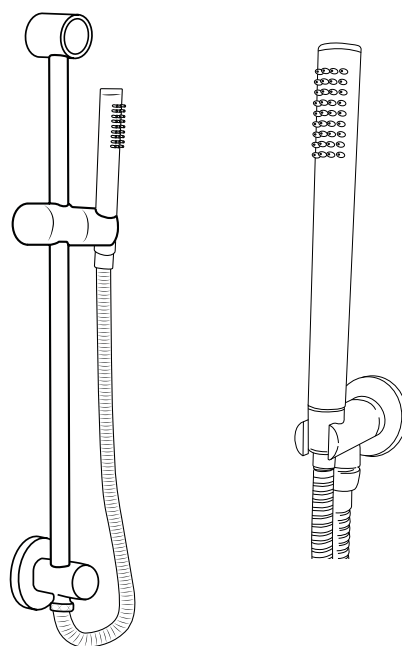

Hudson Reed

Guida di Installazione

- Doccia Moderno con Doccetta ed Asta Saliscendi
- Doccetta Moderno con Clip Murale

Hudson Reed

Doccia Moderno con Doccetta ed Asta Saliscendi

i Lo stile può variare

Guida di Installazione

Installazione

Strumenti richiesti per l'installazione:

Parti incluse:

i Lo stile può variare

1

2

3

4

13

14

Hudson Reed

Doccetta Moderno con Clip Murale

Guida di Installazione

 Lo stile può variare

Installazione

Strumenti richiesti per l'installazione:

Parti incluse:

i Lo stile può variare

1

2

3

4

5

6