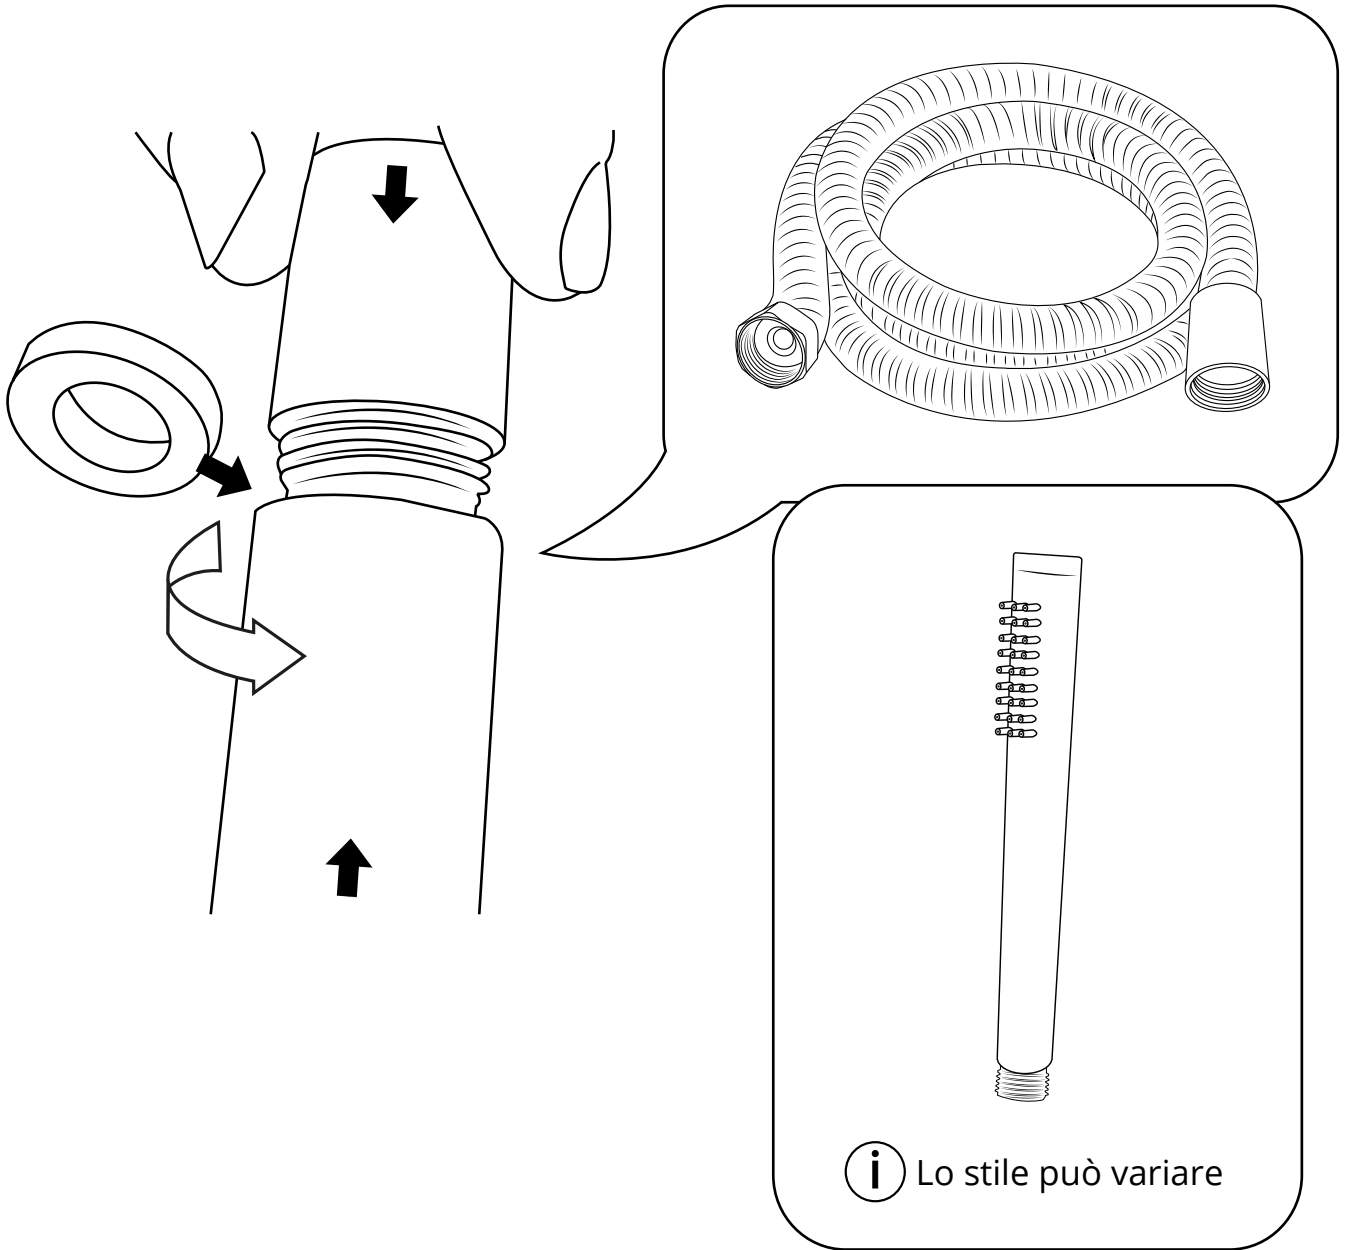

Hudson Reed

Guida di Installazione

- Doccia Moderno con Doccetta ed Asta Saliscendi
- Doccetta Moderno con Clip Murale

Hudson Reed

Doccia Moderno con Doccetta ed Asta Saliscendi

i Lo stile può variare

Guida di Installazione

Installazione

Strumenti richiesti per l'installazione:

Parti incluse:

i Lo stile può variare

1

2

3

4

13

14

Hudson Reed

Doccetta Moderno con Clip Murale

Guida di Installazione

 Lo stile può variare

Installazione

Strumenti richiesti per l'installazione:

Parti incluse:

i Lo stile può variare

1

2

3

4

5

6