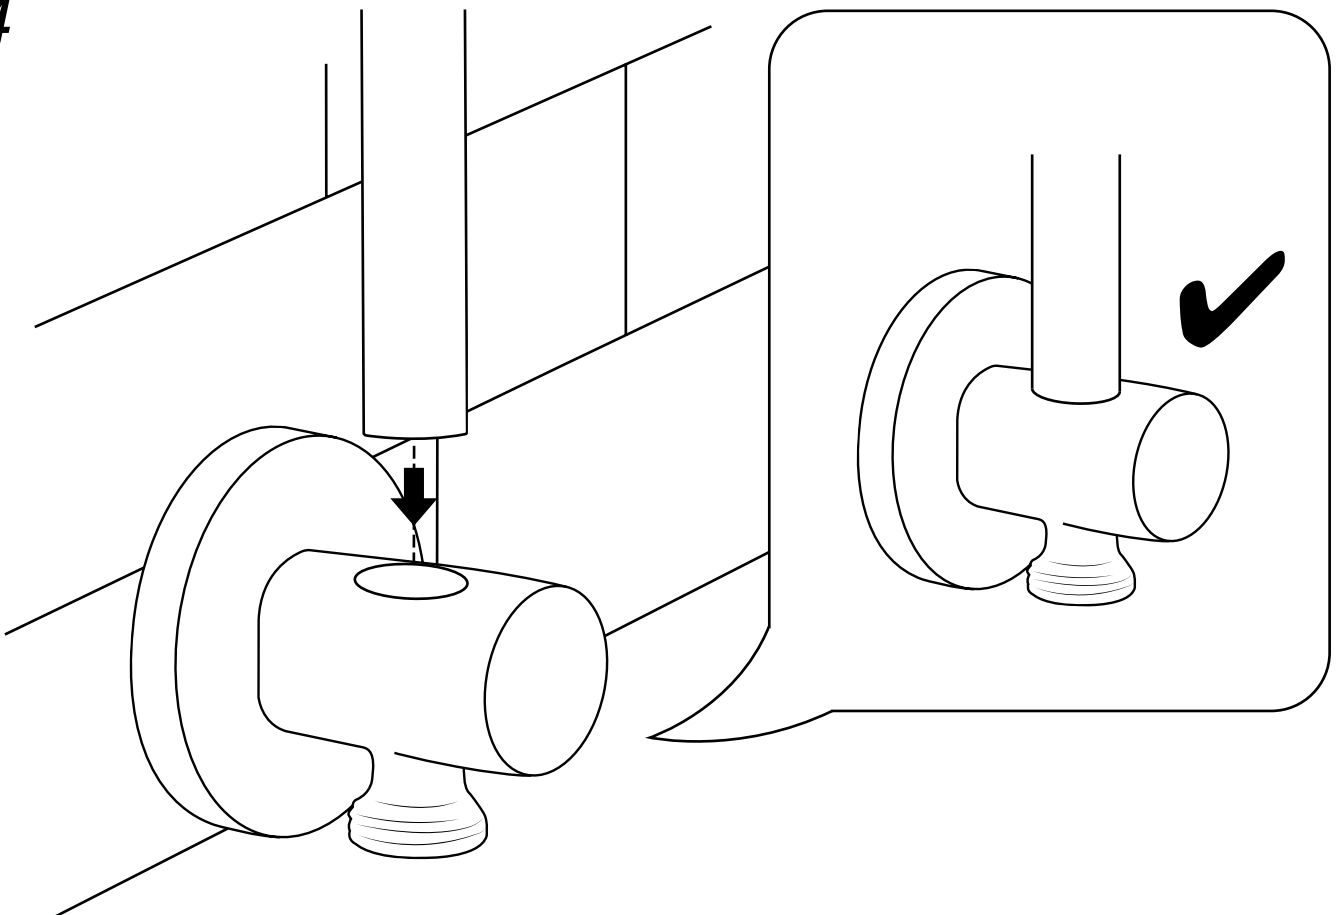

Hudson Reed

Guida di Installazione

- Doccia Moderno con Doccetta ed Asta Saliscendi
- Doccetta Moderno con Clip Murale

Hudson Reed

Doccia Moderno con Doccetta ed Asta Saliscendi

i Lo stile può variare

Guida di Installazione

Installazione

Strumenti richiesti per l'installazione:

Parti incluse:

i Lo stile può variare

1

2

3

4