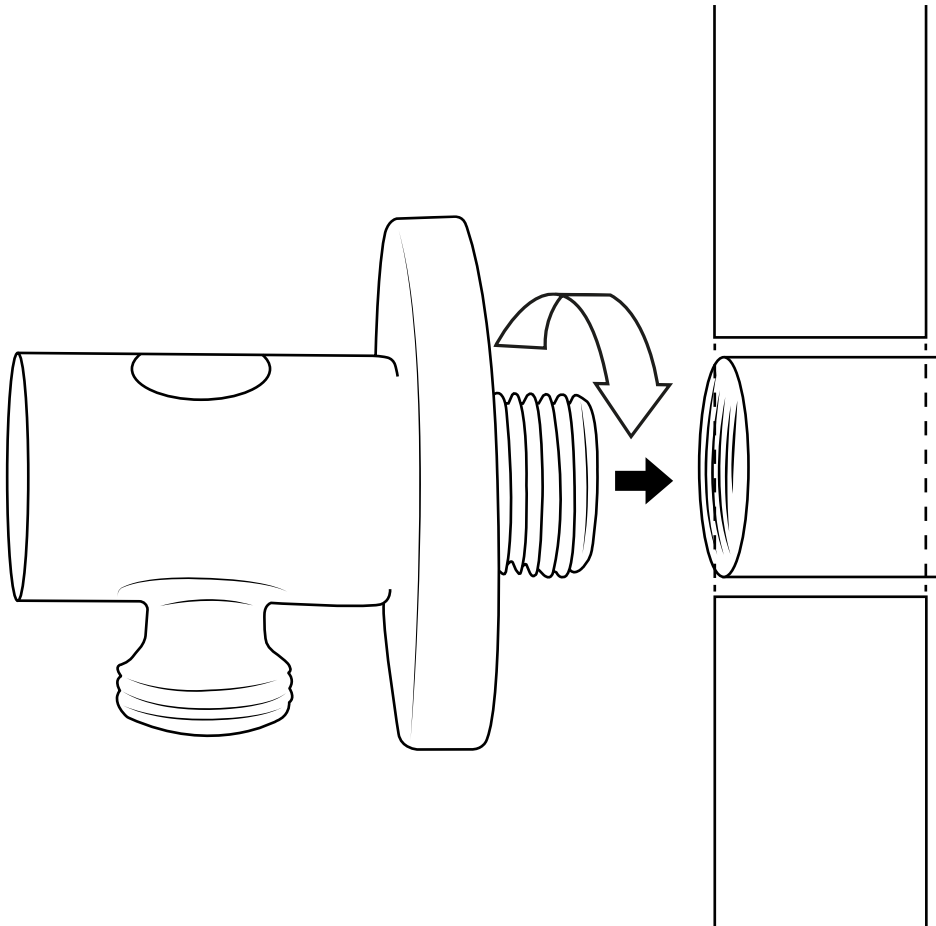

Hudson Reed

Guida di Installazione

- Doccia Moderno con Doccetta ed Asta Saliscendi
- Doccetta Moderno con Clip Murale

Hudson Reed

Doccia Moderno con Doccetta ed Asta Saliscendi

i Lo stile può variare

Guida di Installazione

Installazione

Strumenti richiesti per l'installazione:

Parti incluse:

i Lo stile può variare

1

2

3

4