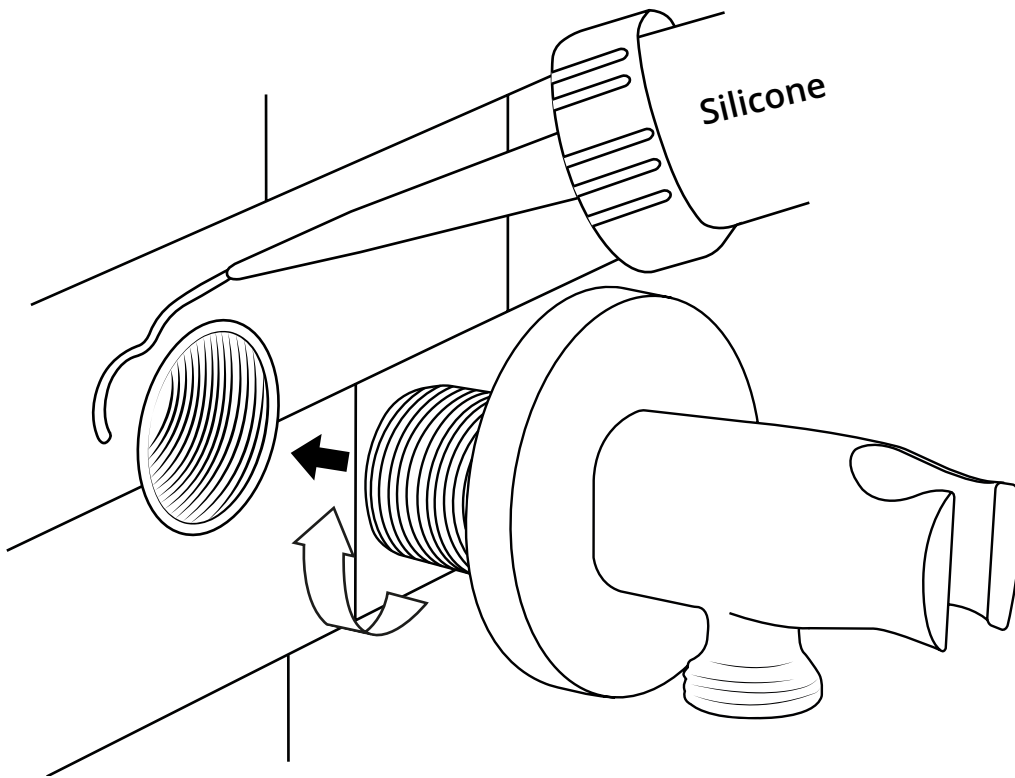

Hudson Reed

Guida di Installazione

- Doccia Moderno con Doccetta ed Asta Saliscendi
- Doccetta Moderno con Clip Murale

Hudson Reed

Doccia Moderno con Doccetta ed Asta Saliscendi

i Lo stile può variare

Guida di Installazione

13

14

Hudson Reed

Doccetta Moderno con Clip Murale

Guida di Installazione

 Lo stile può variare

Installazione

Strumenti richiesti per l'installazione:

Parti incluse:

i Lo stile può variare

1

2

3

4

5

6