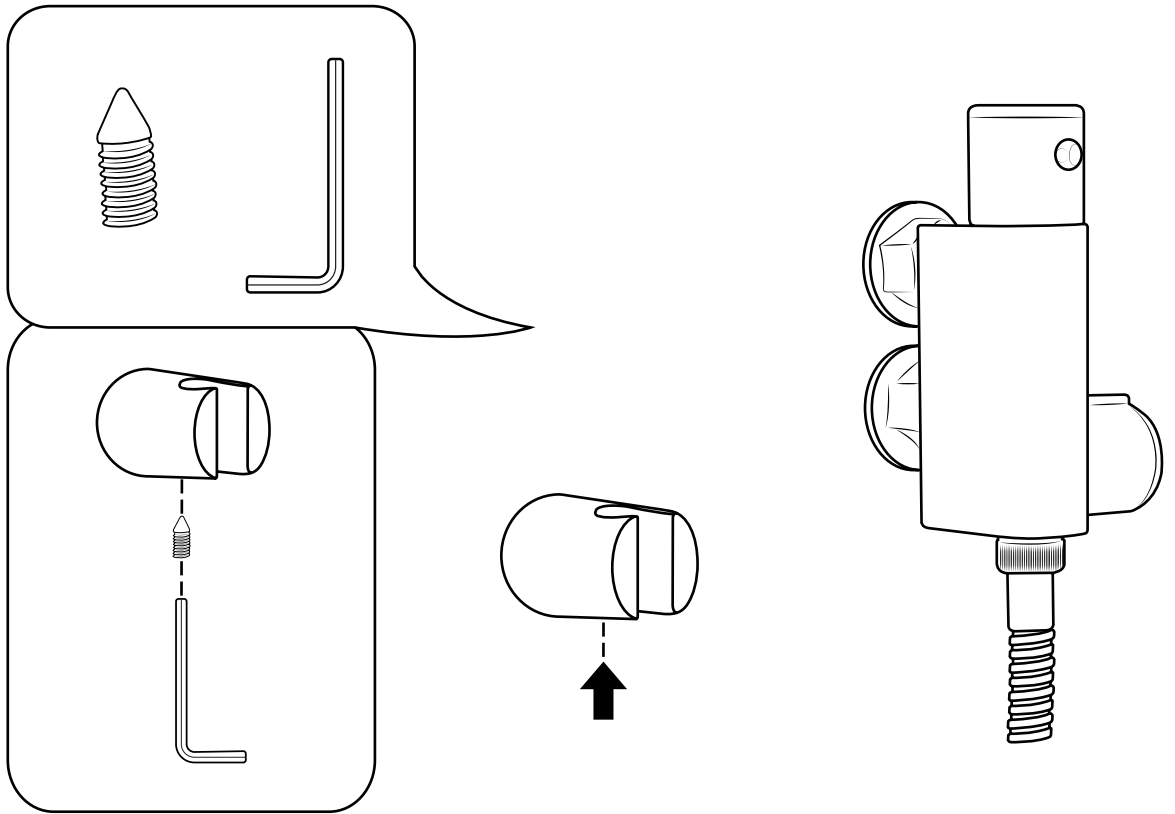

Hudson Reed

Doccia Spray Termostatica

 Lo stile potrebbe variare

Guida di Installazione

Installazione

Strumenti richiesti per l'installazione:

Parti incluse:

x2

8

9

10

11

12

13

14