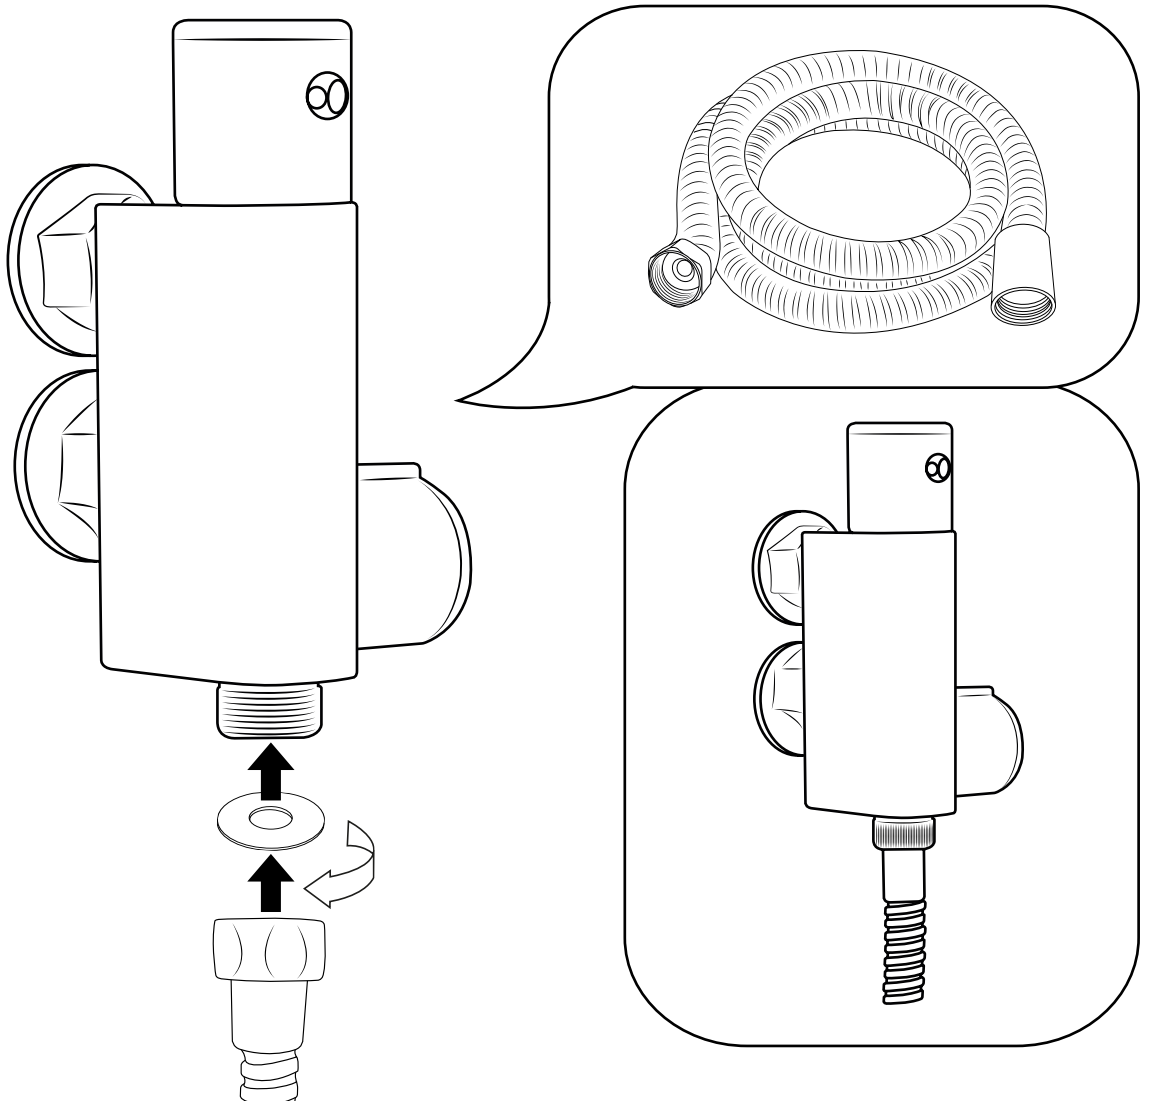

Hudson Reed

Doccia Spray Termostatica

 Lo stile potrebbe variare

Guida di Installazione

Installazione

Strumenti richiesti per l'installazione:

Parti incluse:

x2

8

9

10

11

12

13

14