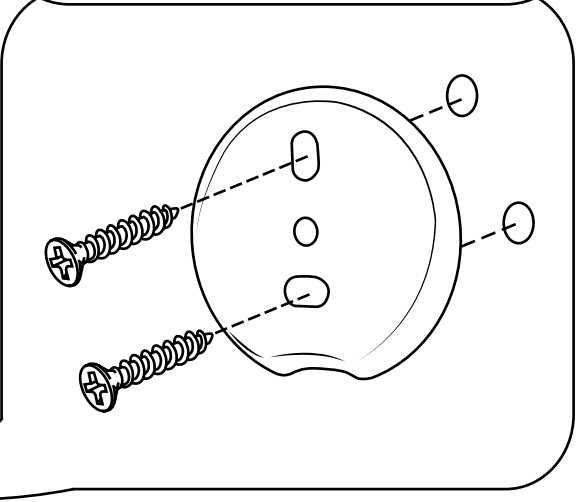

Hudson Reed

Doccia Spray Termostatica

 Lo stile potrebbe variare

Guida di Installazione

Installazione

Strumenti richiesti per l'installazione:

Parti incluse:

x2

8

9

10

11

12

13

14

Nota: assicurarsi che il miscelatore a barra non sia in funzione dopo l'uso della doccia.