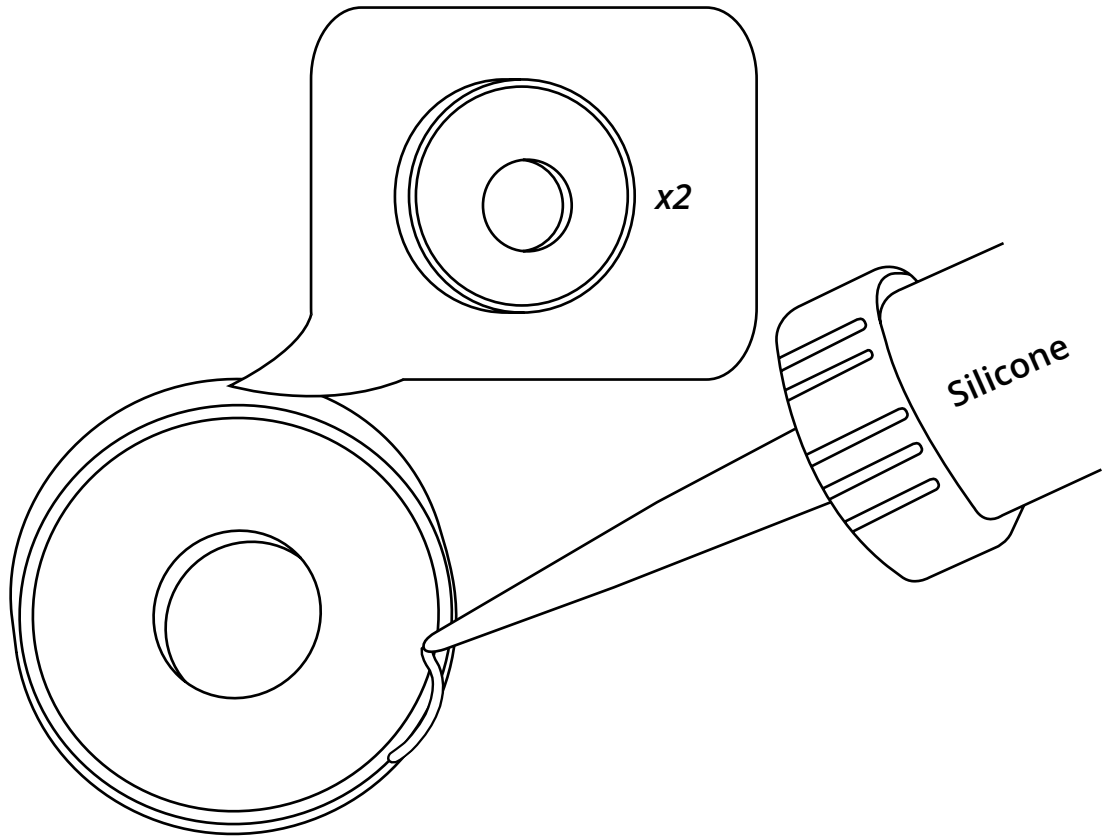

Hudson Reed

Doccia Spray Termostatica

 Lo stile potrebbe variare

Guida di Installazione

Installazione

Strumenti richiesti per l'installazione:

Parti incluse:

x2

x2

1

2

3

4

5

6

7

8

9

10

11

12

13

14

Nota: assicurarsi che il miscelatore a barra non sia in funzione dopo l'uso della doccia.