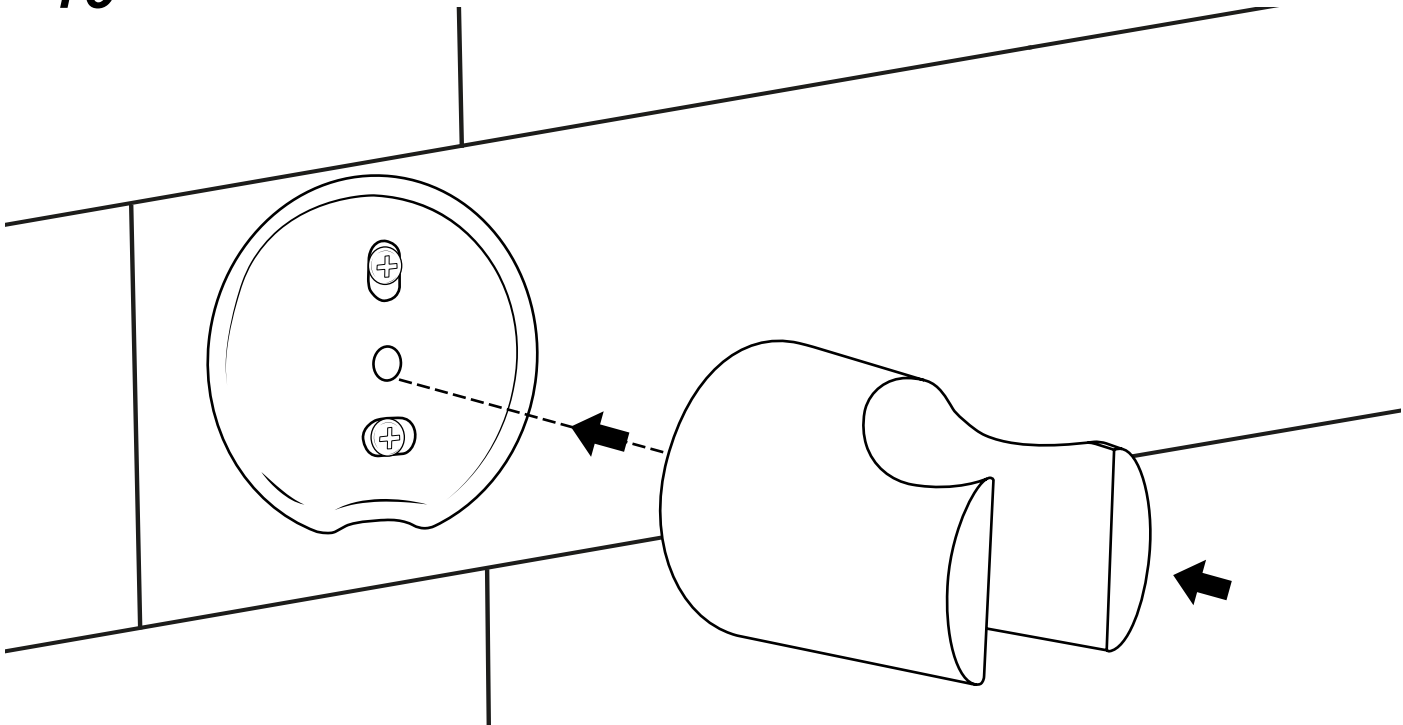

Hudson Reed

Doccia Spray Termostatica

 Lo stile potrebbe variare

Guida di Installazione

Installazione

Strumenti richiesti per l'installazione:

Parti incluse:

x2

8

9

10

11

12

13

14

Nota: assicurarsi che il miscelatore a barra non sia in funzione dopo l'uso della doccia.