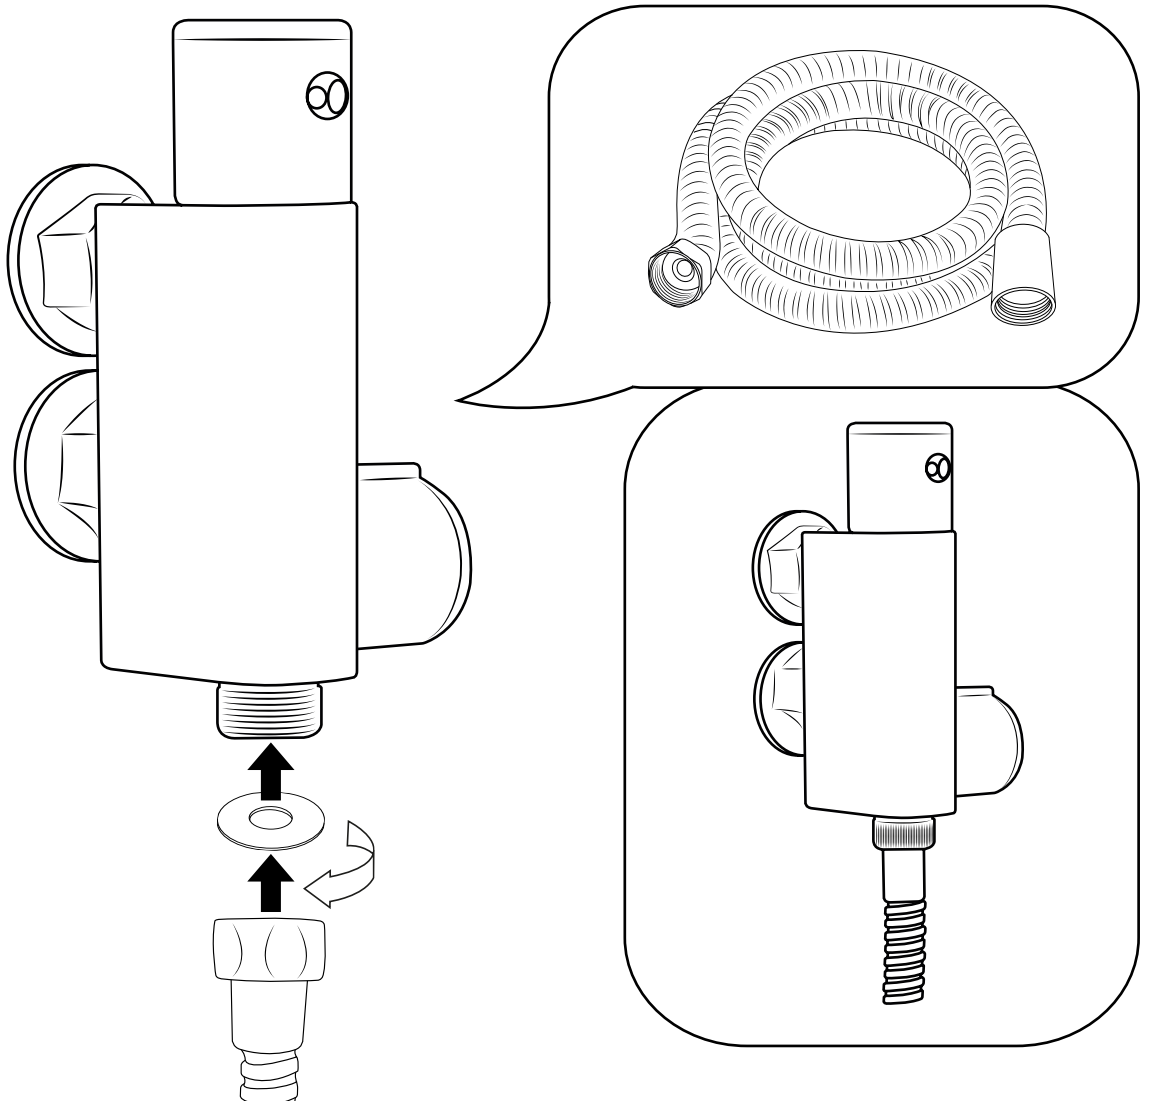

Hudson Reed

Doccia Spray Termostatica

 Lo stile potrebbe variare

Guida di Installazione

Installazione

Strumenti richiesti per l'installazione:

Parti incluse:

x2

8

9

10

11

12

13

14

Nota: assicurarsi che il miscelatore a barra non sia in funzione dopo l'uso della doccia.