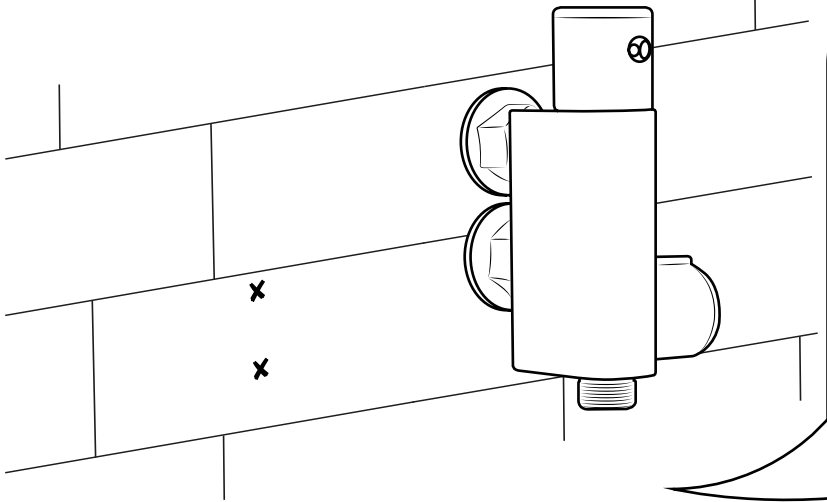

Hudson Reed

Doccia Spray Termostatica

 Lo stile potrebbe variare

Guida di Installazione

Installazione

Strumenti richiesti per l'installazione:

Parti incluse:

x2

8

9

10

11

12

13

14

Nota: assicurarsi che il miscelatore a barra non sia in funzione dopo l'uso della doccia.