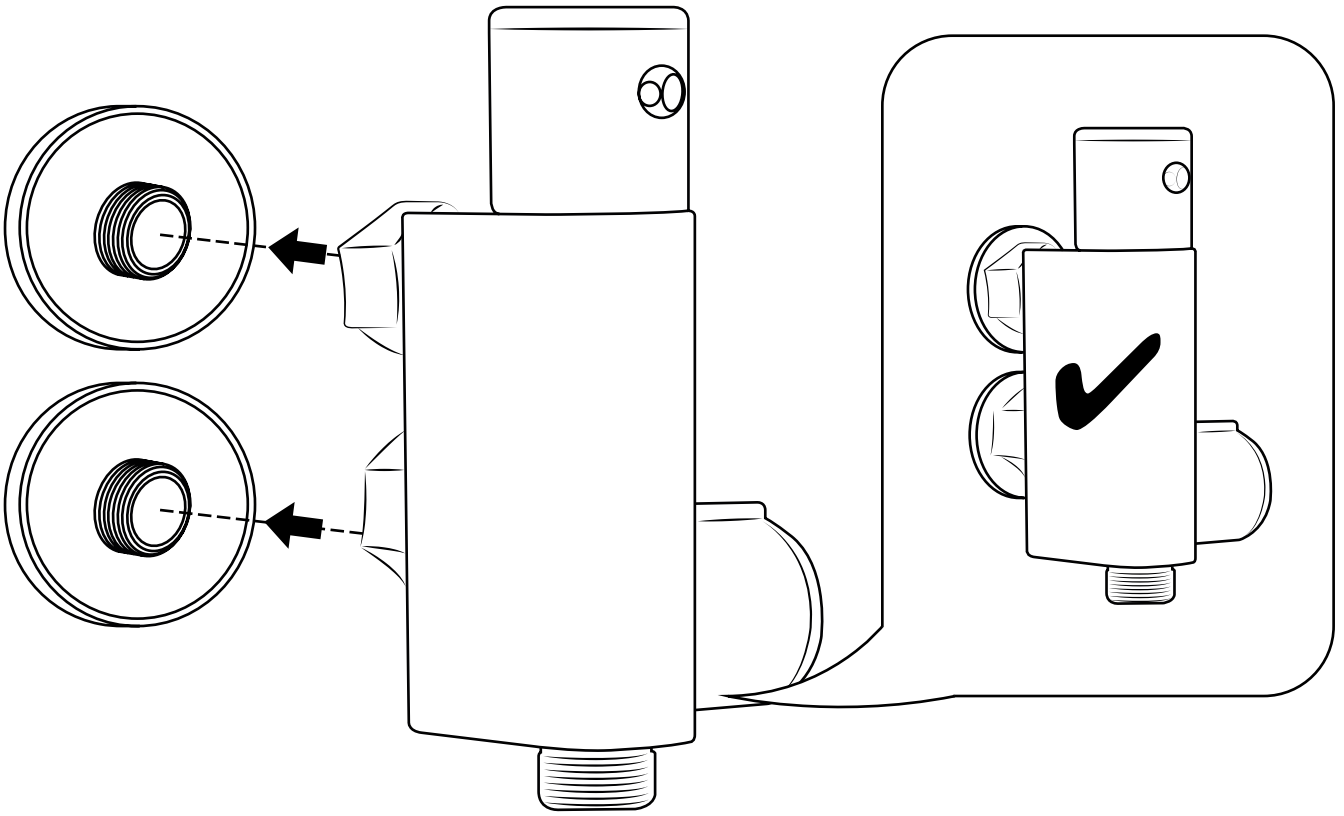

Hudson Reed

Doccia Spray Termostatica

 Lo stile potrebbe variare

Guida di Installazione

Installazione

Strumenti richiesti per l'installazione:

Parti incluse:

x2

8

9

10

11

12

13

14

Nota: assicurarsi che il miscelatore a barra non sia in funzione dopo l'uso della doccia.