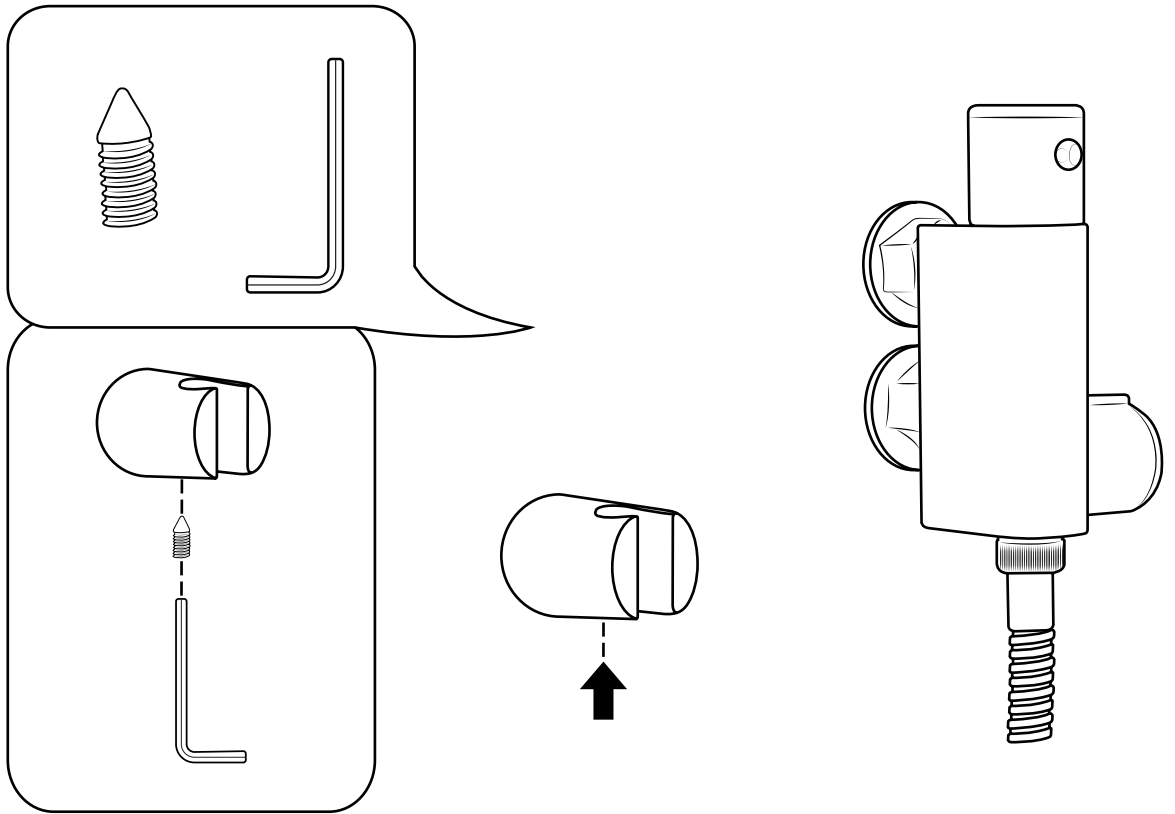

Hudson Reed

Doccia Spray Termostatica

 Lo stile potrebbe variare

Guida di Installazione

Installazione

Strumenti richiesti per l'installazione:

Parti incluse:

x2

8

9

10

11

12

13

14

Nota: assicurarsi che il miscelatore a barra non sia in funzione dopo l'uso della doccia.