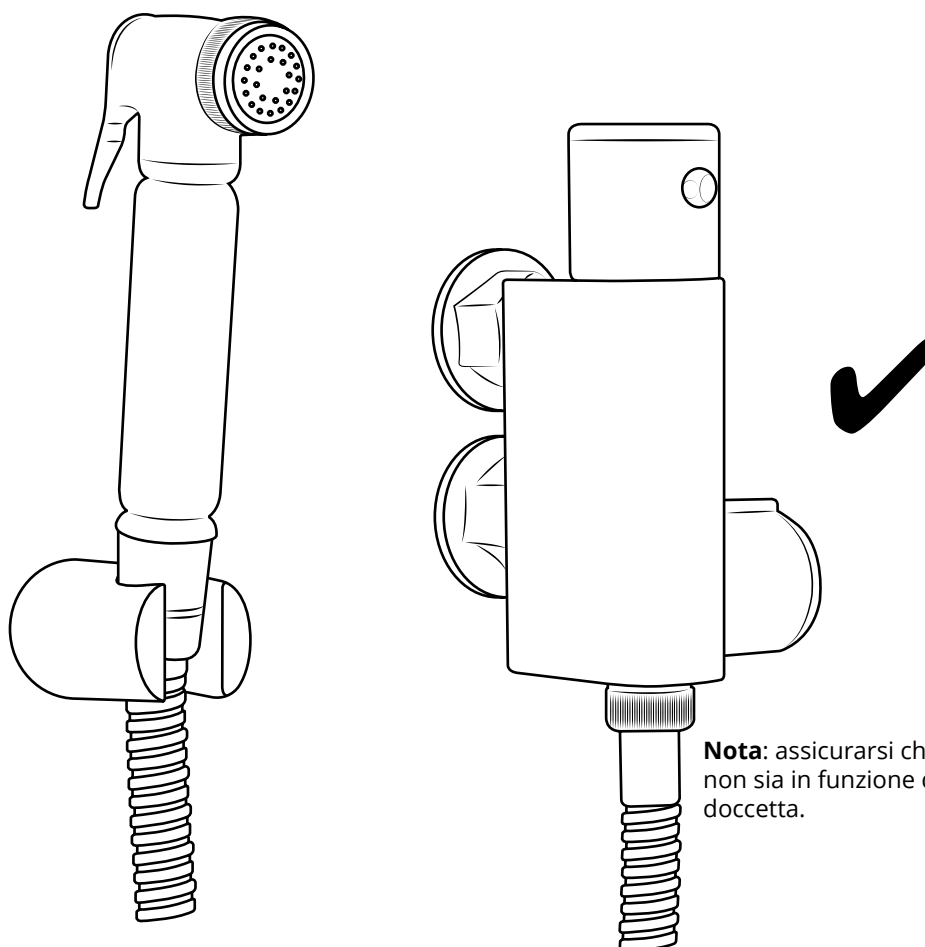

Hudson Reed

Doccia Spray Termostatica

 Lo stile potrebbe variare

Guida di Installazione

Installazione

Strumenti richiesti per l'installazione:

Parti incluse:

x2

8

9

10

11

12

13

14

Nota: assicurarsi che il miscelatore a barra non sia in funzione dopo l'uso della doccia.