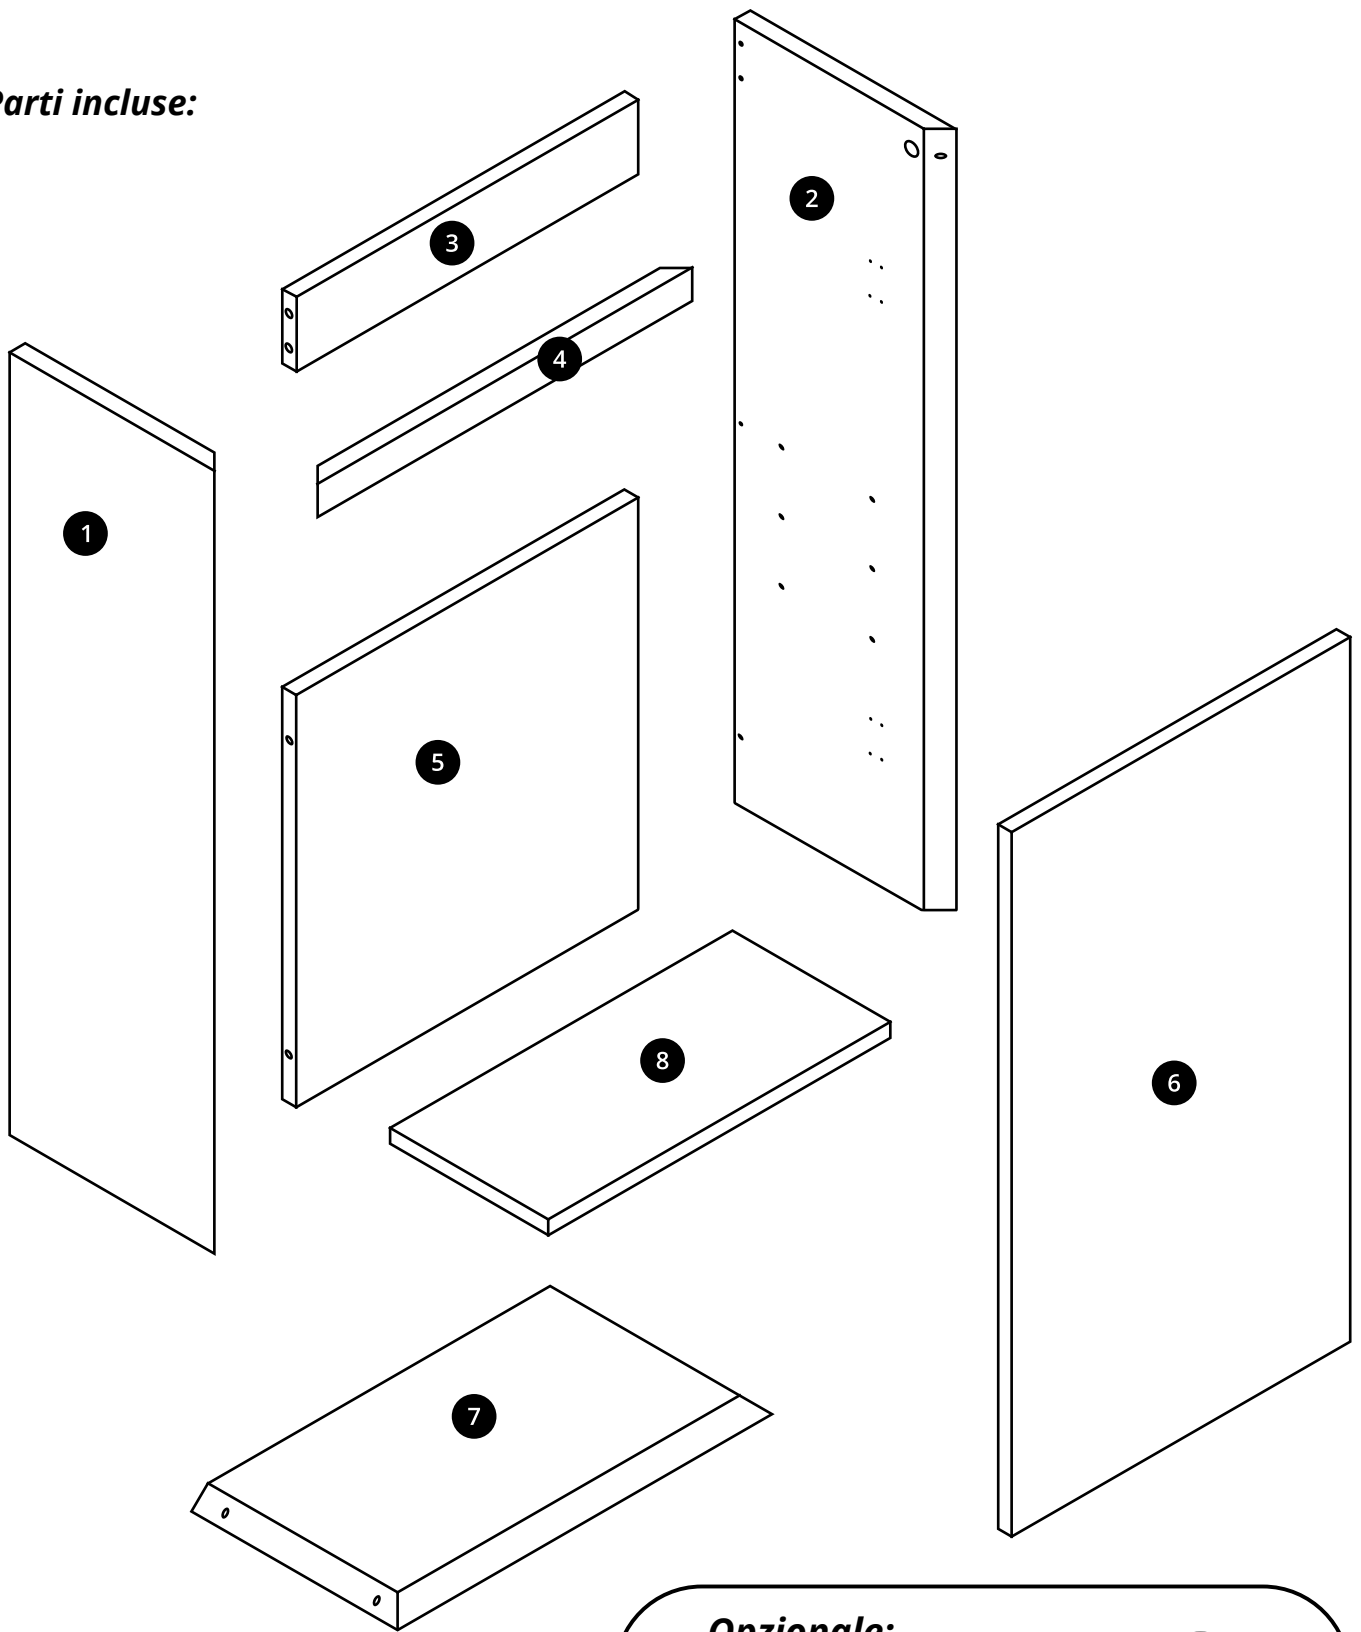

Hudson Reed

Mobili Lavabo 400mm

Guida d'installazione

Installazione

Strumenti richiesti per l'installazione:

Parti incluse:

A
x8

B
x20

C
x2

D
x12

E
x6

F
x4

G
x2

H
x2

Parti incluse:

Opzionale: