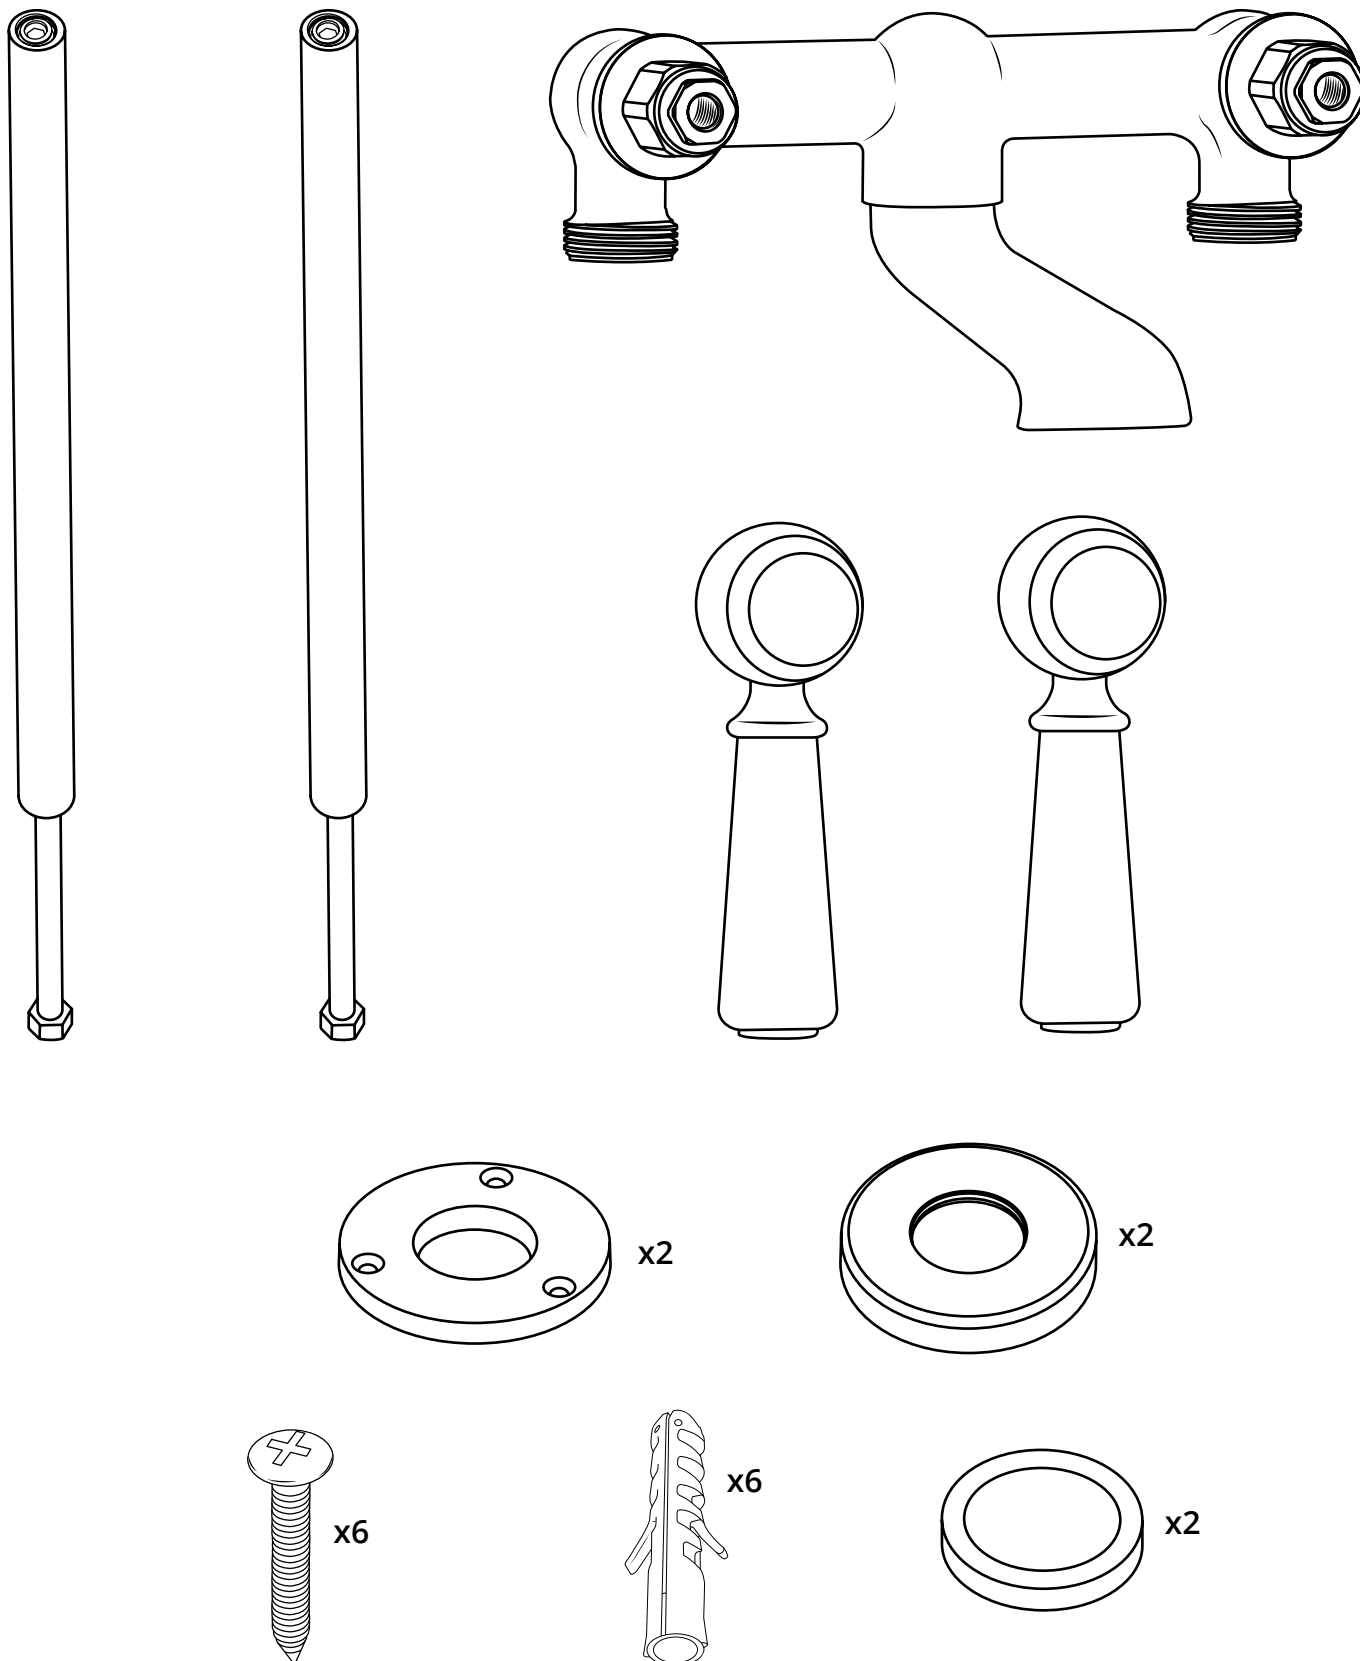

Hudson Reed

Erogatore Tradizionale per Vasca da Terra

 Lo Stile potrebbe variare

Guida d'installazione

Installazione

Strumenti richiesti per l'installazione:

Installazione

Parti incluse:

1

2

3

4

5

6

7

8