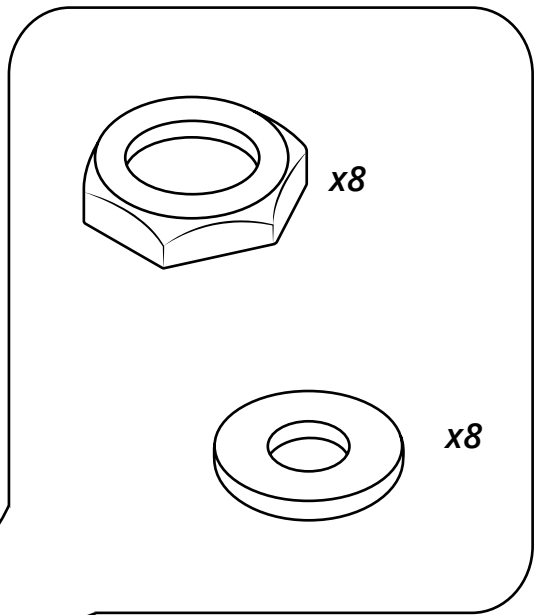

Hudson Reed

Vasca da Bagno Centro Stanza

Guida di Installazione

Installazione

Strumenti richiesti per l'installazione:

Parti incluse:

1

2

i Posizionare su superficie livellata

3

4

5

6

7

8

9