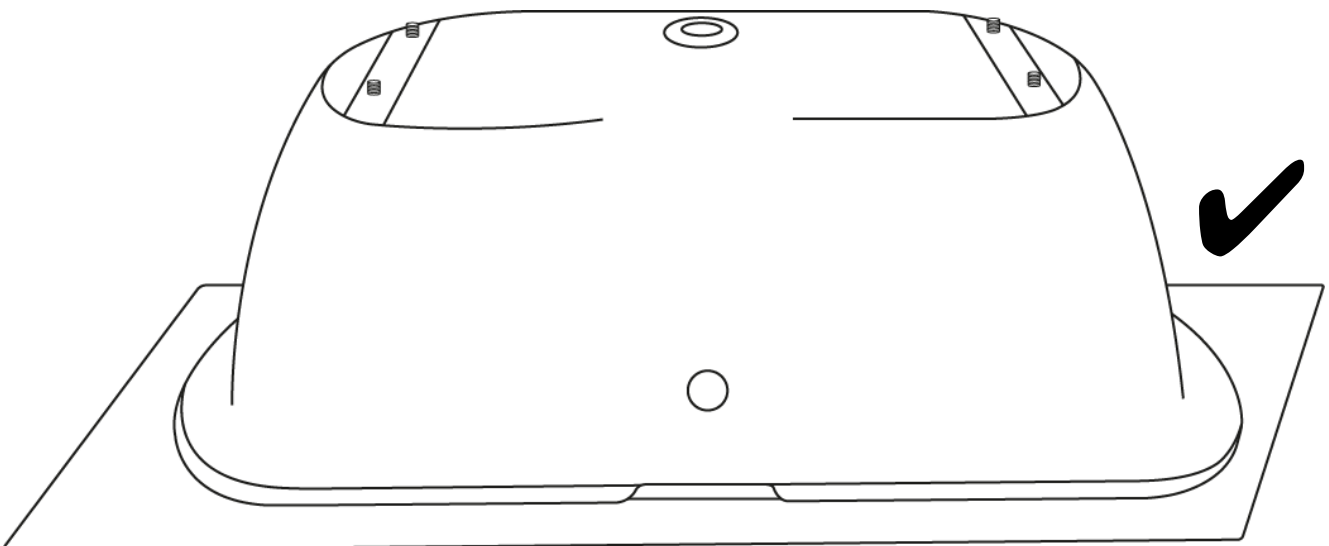

Hudson Reed

Vasca da Bagno Centro Stanza

Guida di Installazione

Installazione

Strumenti richiesti per l'installazione:

Parti incluse:

1

2

i Posizionare su superficie livellata

3

4

5

6

7

8

9