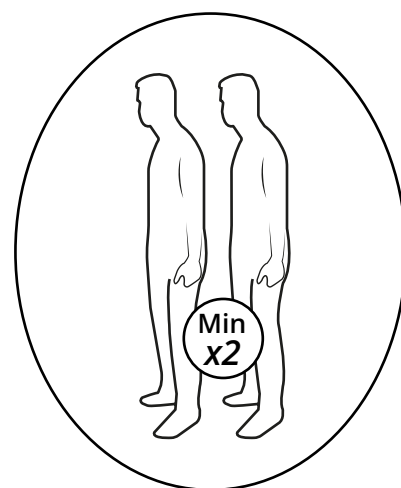

Hudson Reed

Vasca da Bagno Centro Stanza

Guida di Installazione

Installazione

Strumenti richiesti per l'installazione:

Parti incluse:

1

2

i Posizionare su superficie livellata

3

4

5

6

7

8

9