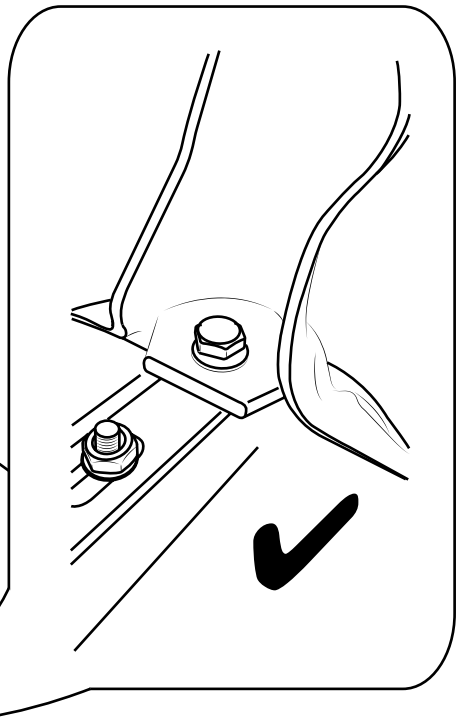

Hudson Reed

Vasca da Bagno Centro Stanza

Guida di Installazione

Installazione

Strumenti richiesti per l'installazione:

Parti incluse:

1

2

i Posizionare su superficie livellata

3

4

5

6

7

8

9