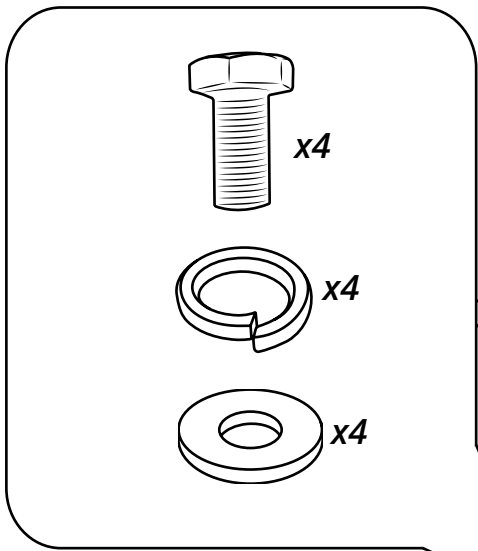

Hudson Reed

Vasca da Bagno Centro Stanza

Guida di Installazione

Installazione

Strumenti richiesti per l'installazione:

Parti incluse:

1

2

i Posizionare su superficie livellata

3

4

5

6

7

8

9