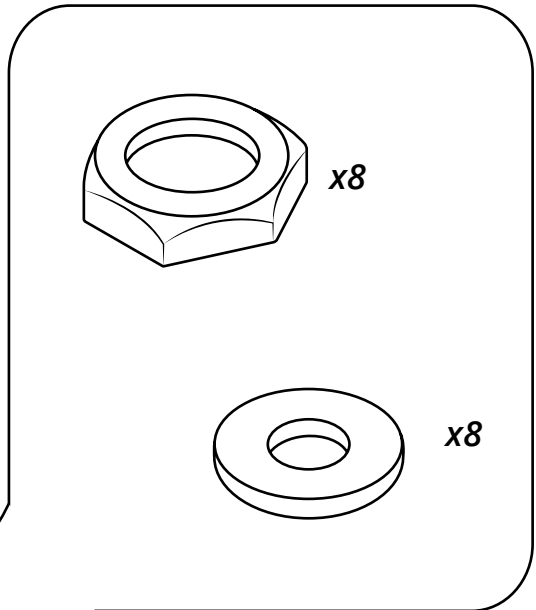

Hudson Reed

Vasca da Bagno Centro Stanza

Guida di Installazione

Installazione

Strumenti richiesti per l'installazione:

Parti incluse:

1

2

i Posizionare su superficie livellata

3

4

5

6

7

8

9