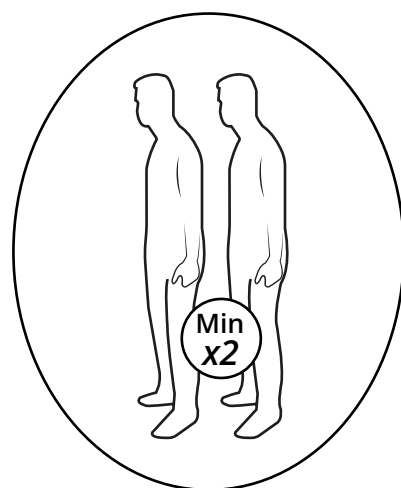

Hudson Reed

Vasca da Bagno Centro Stanza

Guida di Installazione

Installazione

Strumenti richiesti per l'installazione:

Parti incluse:

1

2

i Posizionare su superficie livellata

3

4

5

6

7

8

9