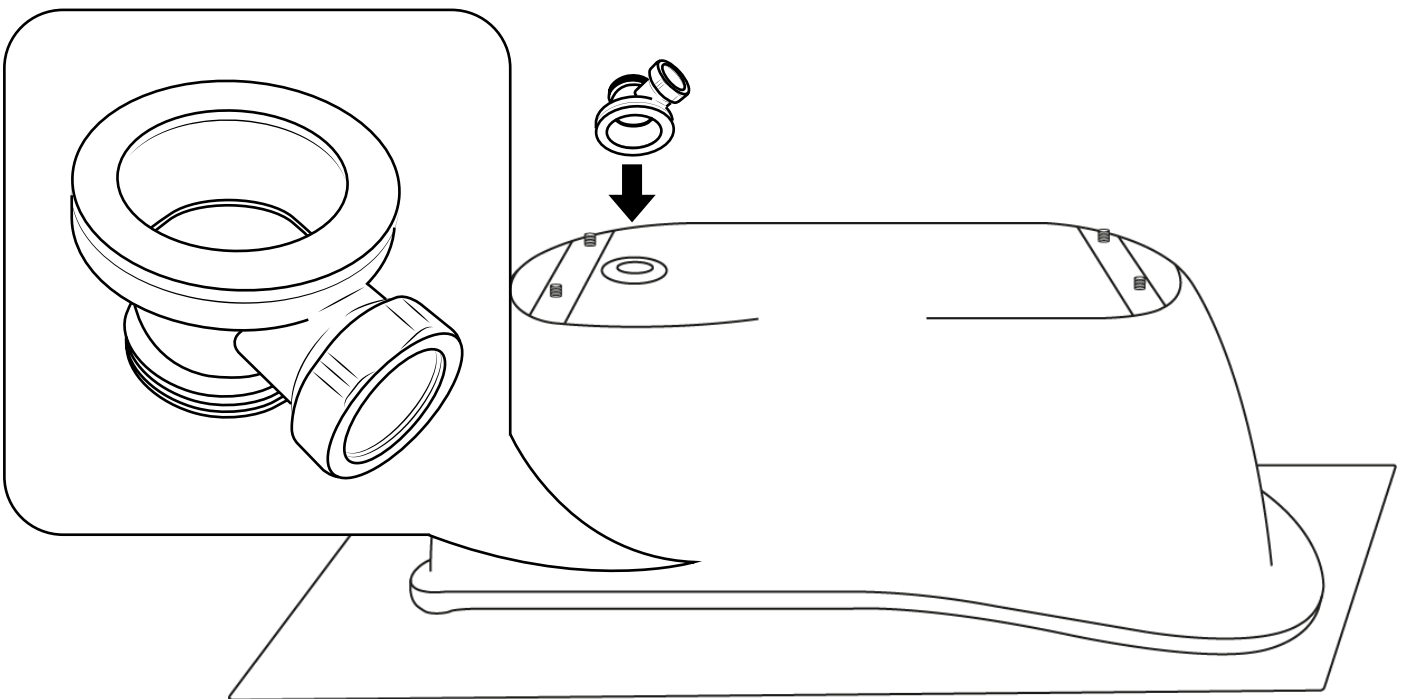

Hudson Reed

Vasca da Bagno Centro Stanza

Guida di Installazione

Installazione

Strumenti richiesti per l'installazione:

Parti incluse:

1

2

i Posizionare su superficie livellata

3

4

5

6

7

8

9