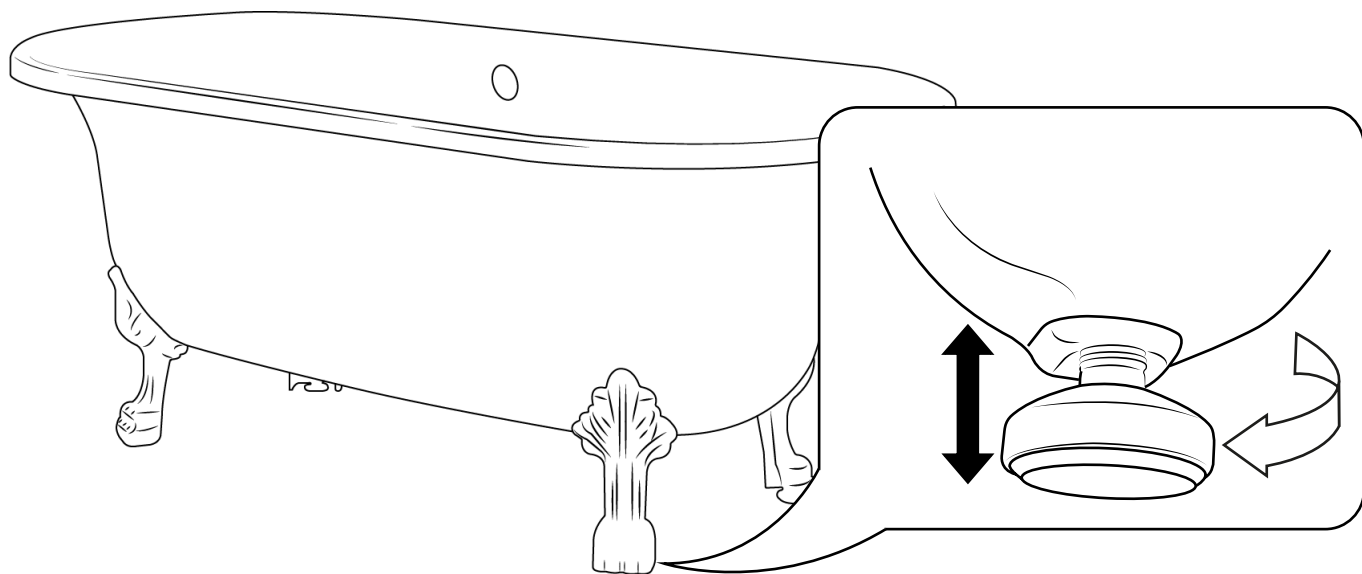

Hudson Reed

Vasca da Bagno Centro Stanza

Guida di Installazione

Installazione

Strumenti richiesti per l'installazione:

Parti incluse:

1

2

10

11

12

13

14

15

16

17