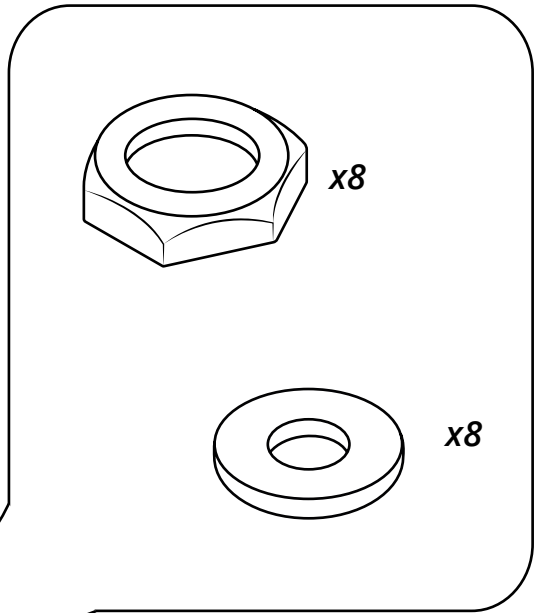

Hudson Reed

Vasca da Bagno Centro Stanza

Guida di Installazione

Installazione

Strumenti richiesti per l'installazione:

Parti incluse:

1

2

i *Posizionare su superficie livellata*

3

4

5

6

7

8

9