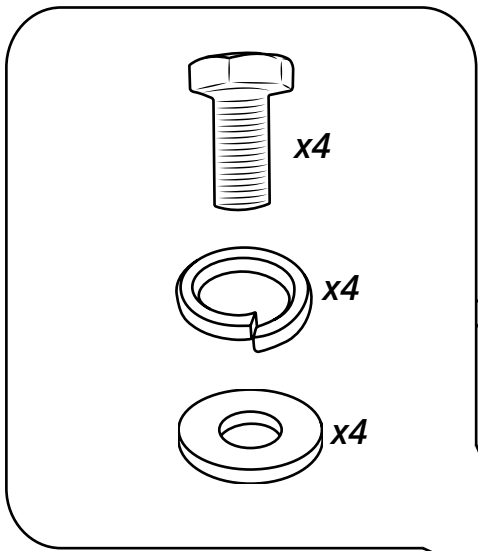

Hudson Reed

Vasca da Bagno Centro Stanza

Guida di Installazione

Installazione

Strumenti richiesti per l'installazione:

Parti incluse:

1

2

i *Posizionare su superficie livellata*

3

4

5

6

7

8

9