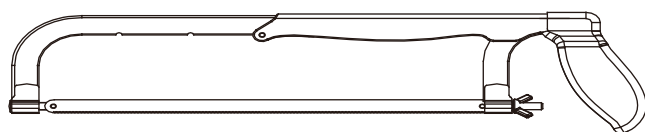

# Hudson Reed

Vasca da Bagno Centro Stanza

Guida di Installazione

# Installazione

---

*Strumenti richiesti per l'installazione:*

**Parti incluse:**

1

2

**i** *Posizionare su superficie livellata*

3