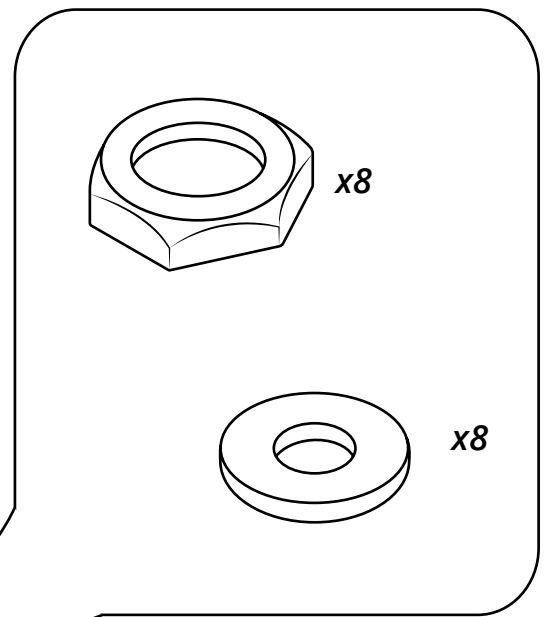

Hudson Reed

Vasca da Bagno Centro Stanza

Guida di Installazione

Installazione

Strumenti richiesti per l'installazione:

Parti incluse:

i Supplemento facoltativo

1

2

i Plaats op een zacht oppervlak

3

4

5

6

7

8