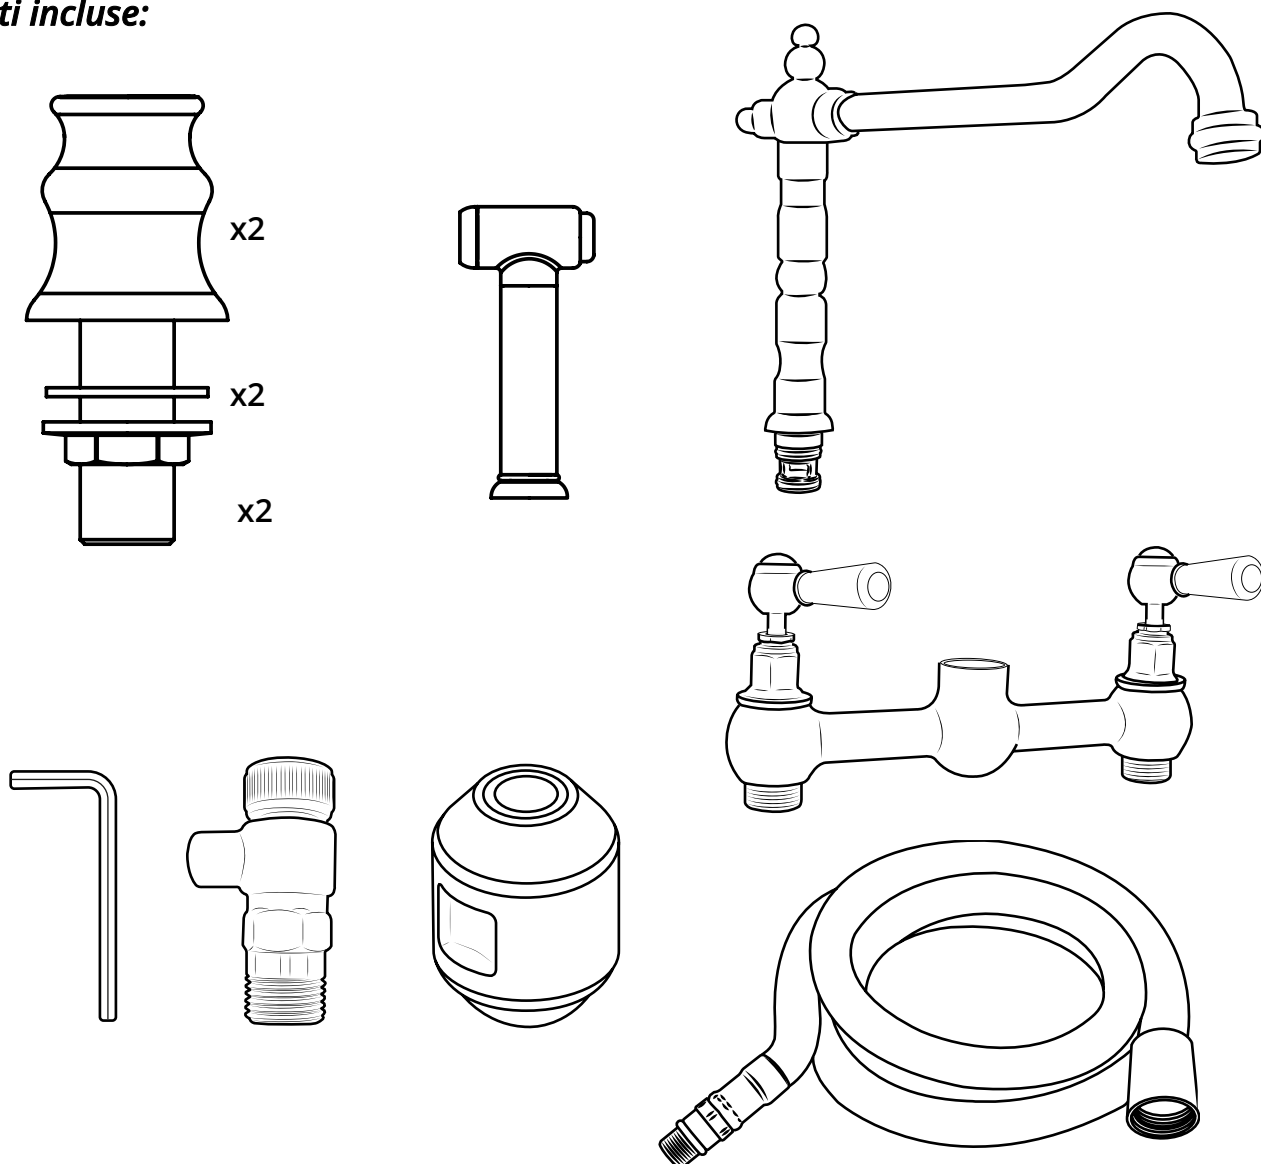

Hudson Reed

Rubinetteria Cucina

Guida di Installazione

Installazione

Strumenti richiesti per l'installazione:

Parti incluse:

1

2

3

4

5

6

7

8

9

10