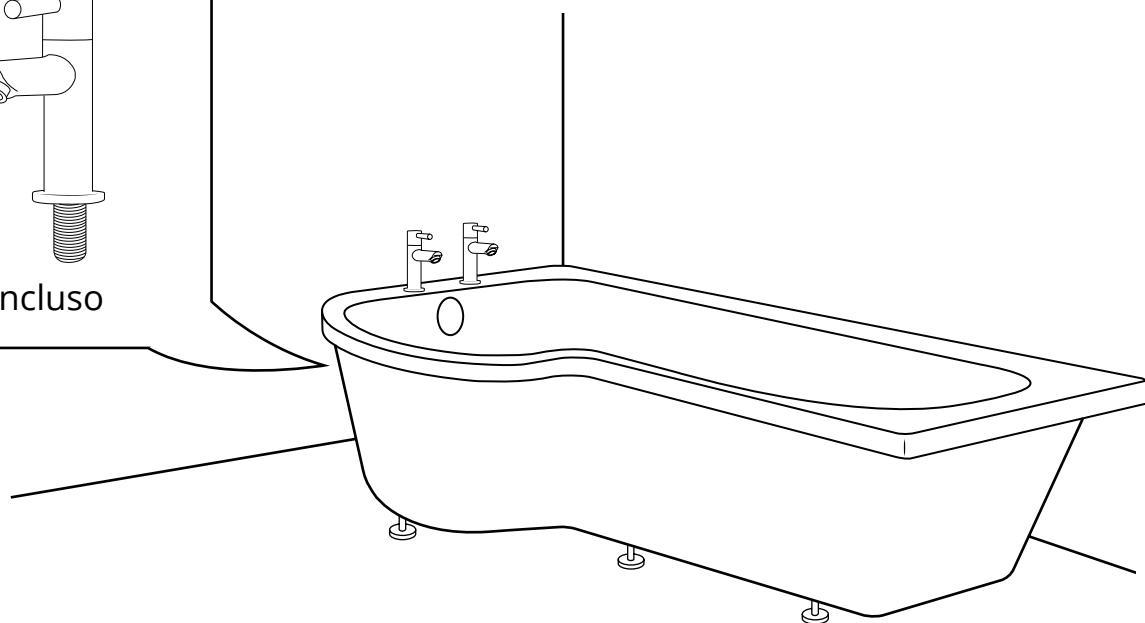

Hudson Reed

Kit Vasca e Doccia

Guida di installazione

 Lo stile può variare

Installazione

Strumenti richiesti per l'installazione:

6mm

3mm

8

9

10

11

12

13

14

15

16

17

18

Parti incluse:

1

2

3

4