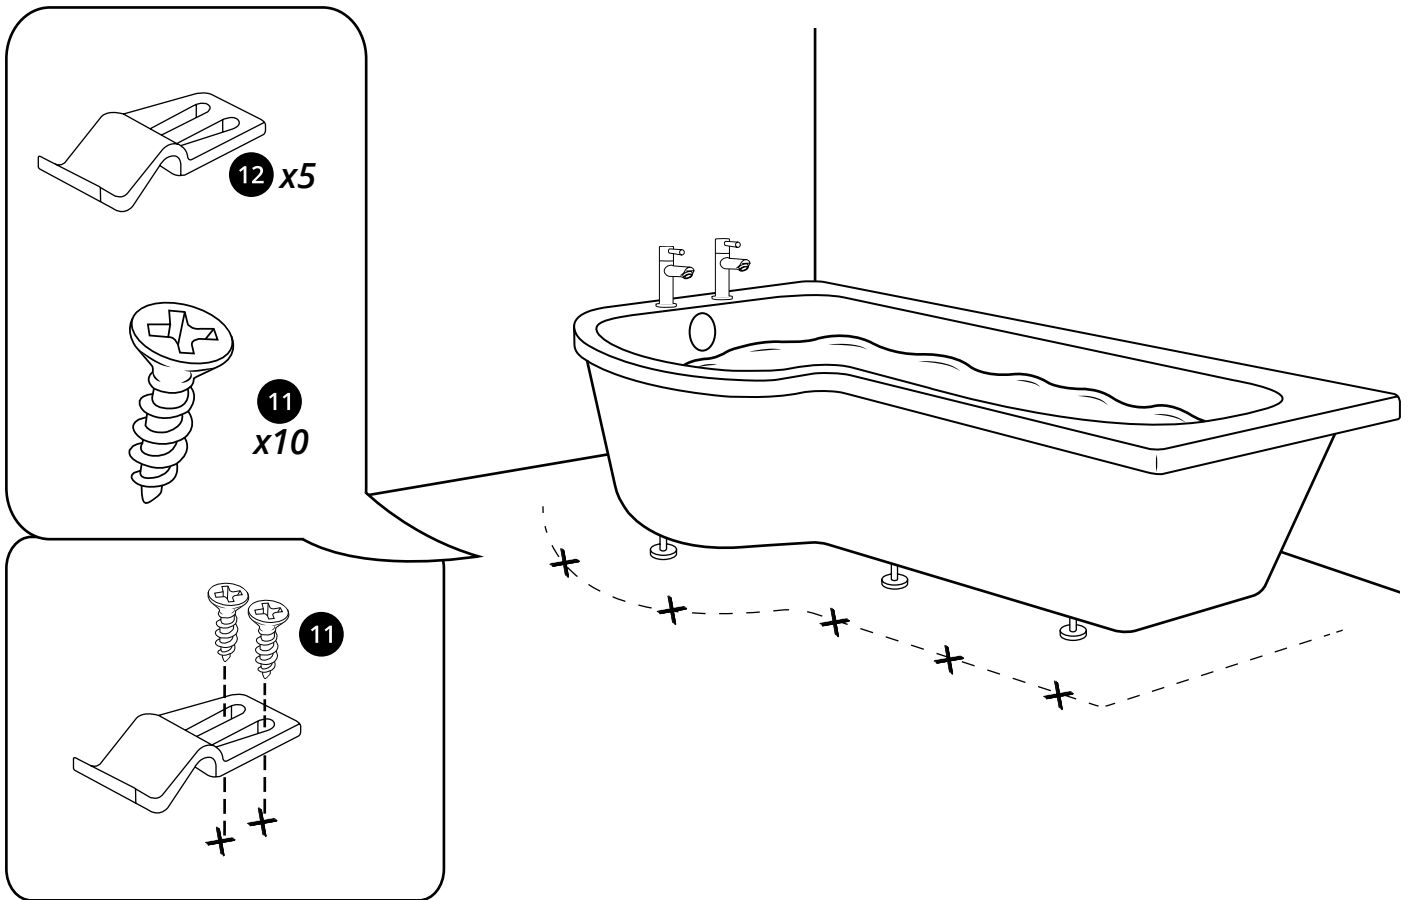

Hudson Reed

Kit Vasca e Doccia

Guida di installazione

 Lo stile può variare

Installazione

Strumenti richiesti per l'installazione:

6mm

3mm

8

9

10

11

12

13

14

15

16

17

18

Parti incluse:

1

2

3

4