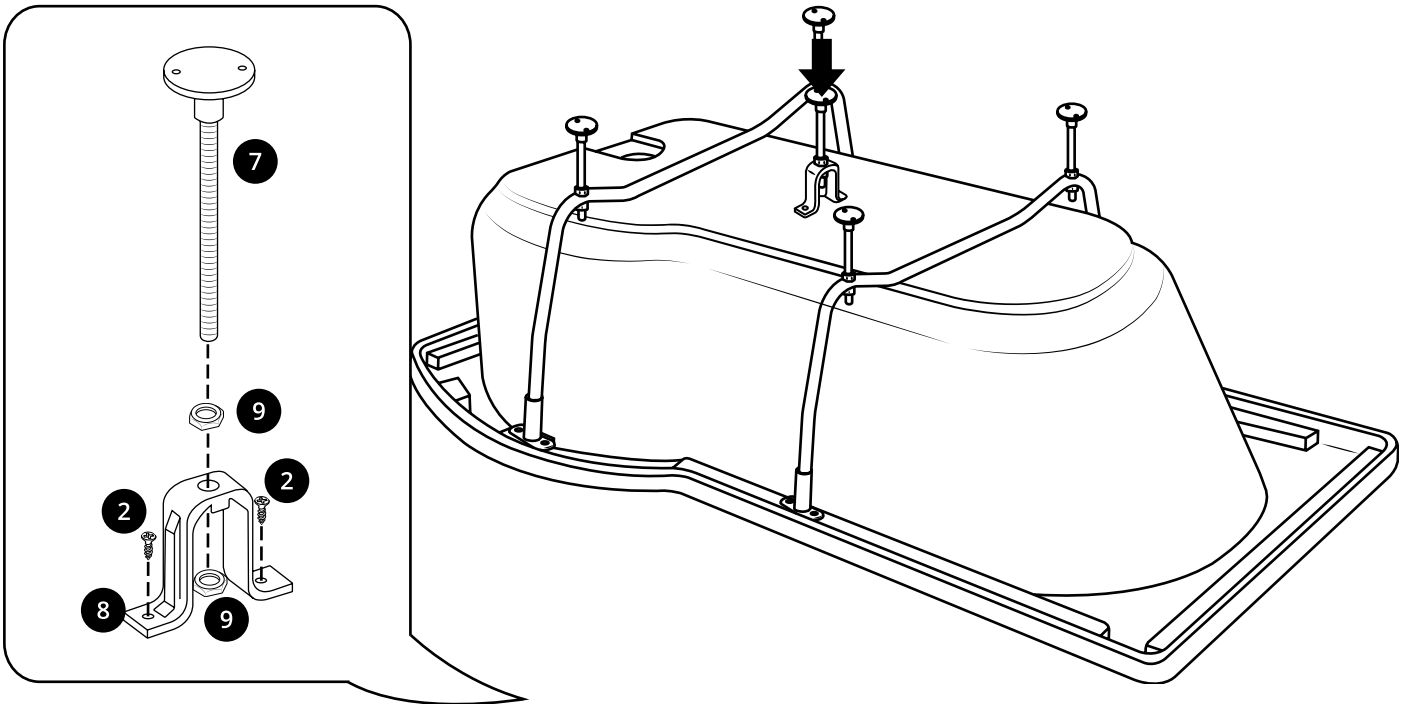

Hudson Reed

Kit Vasca e Doccia

Guida di installazione

 Lo stile può variare

Installazione

Strumenti richiesti per l'installazione:

6mm

3mm

Parti incluse:

1

2

3

4

5

6

7