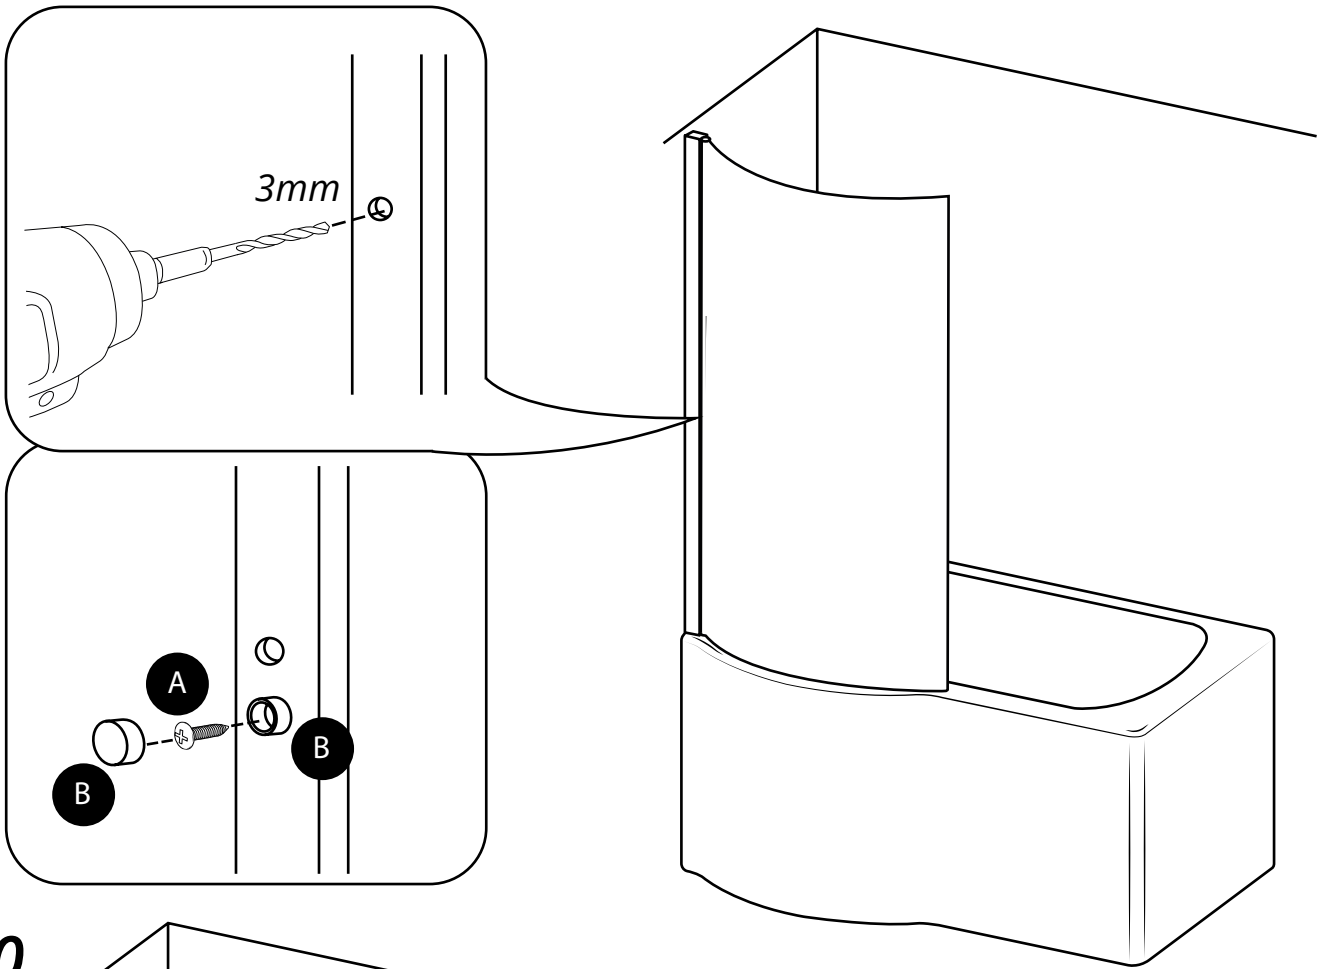

Hudson Reed

Kit Vasca e Doccia

Guida di installazione

 Lo stile può variare

Installazione

Strumenti richiesti per l'installazione:

6mm

3mm

5

6

7

8

9

10

11

12