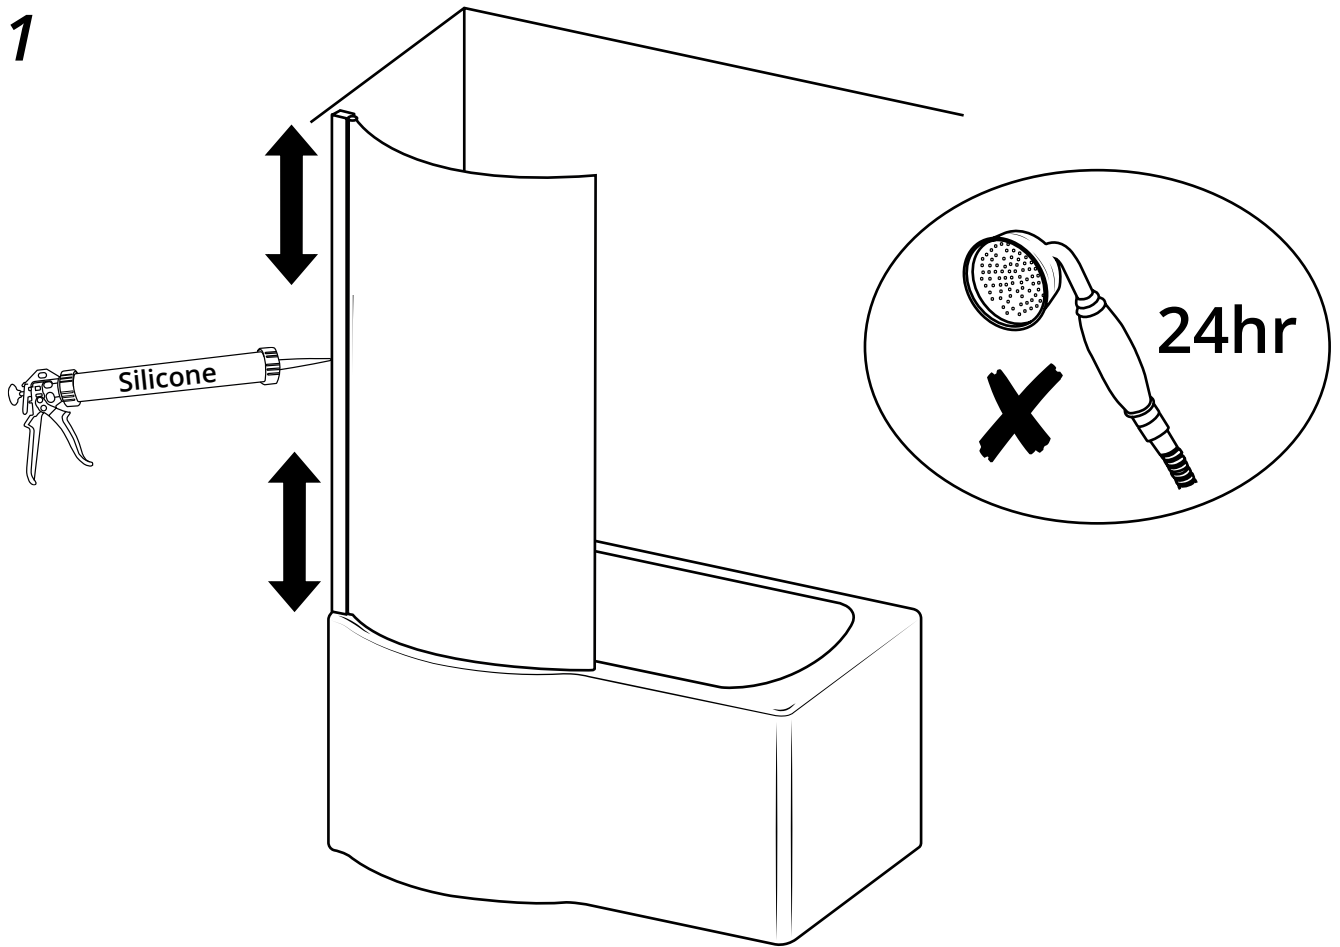

Hudson Reed

Kit Vasca e Doccia

Guida di installazione

 Lo stile può variare

Installazione

Strumenti richiesti per l'installazione:

6mm

3mm

5

6

7

8

9

10

11

12