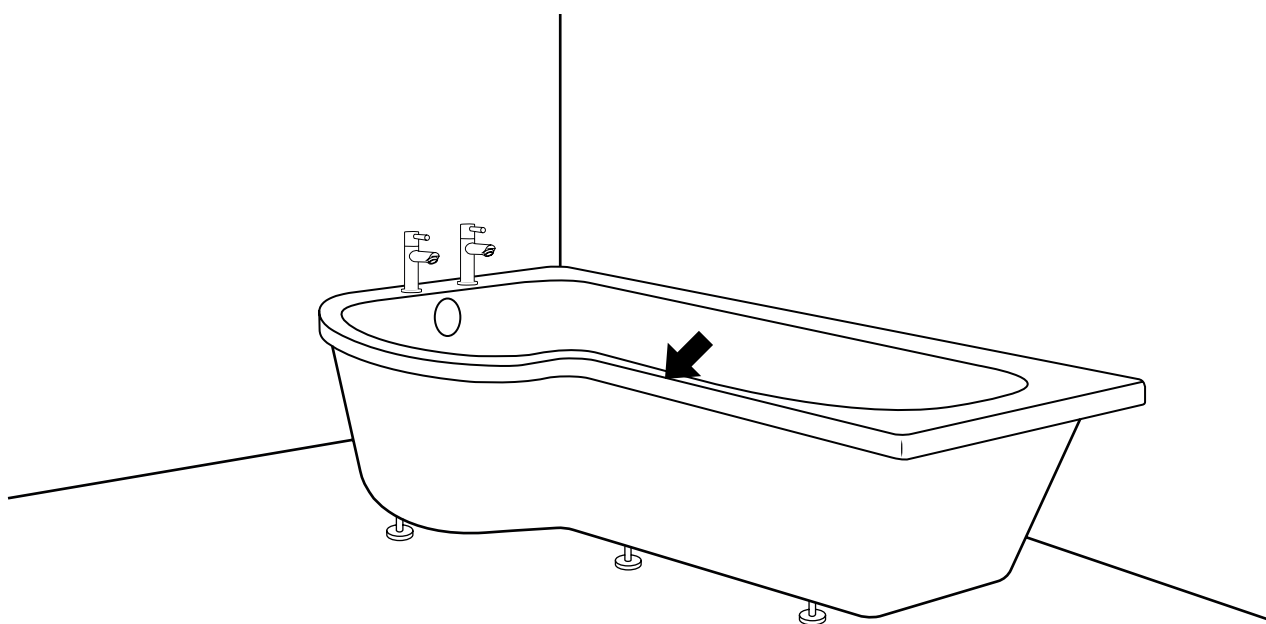

Hudson Reed

Kit Vasca e Doccia

Guida di installazione

 Lo stile può variare

Installazione

Strumenti richiesti per l'installazione:

6mm

3mm

8

9

10

11

12

13

14

15