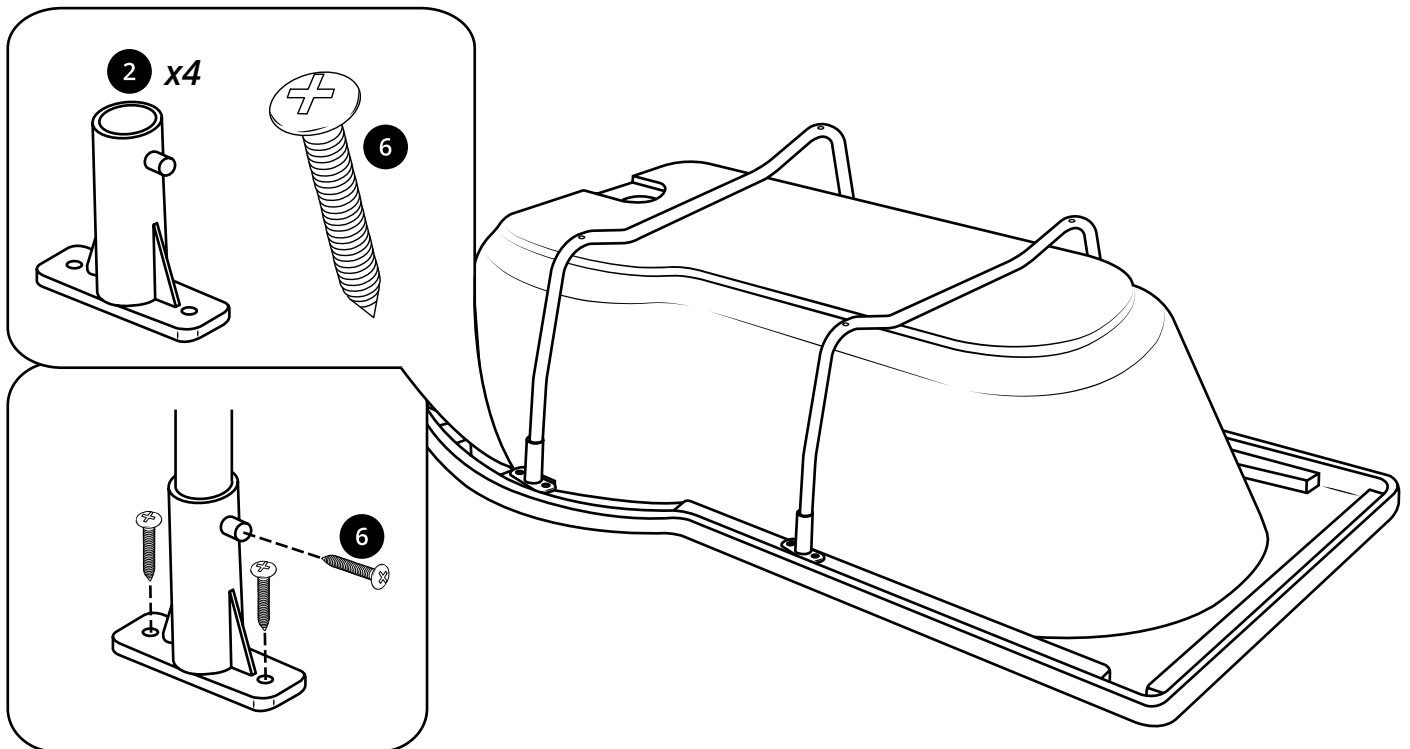

Hudson Reed

Kit Vasca e Doccia

Guida di installazione

 Lo stile può variare

Installazione

Strumenti richiesti per l'installazione:

6mm

3mm

Parti incluse:

1

2

3

4

5

6

7