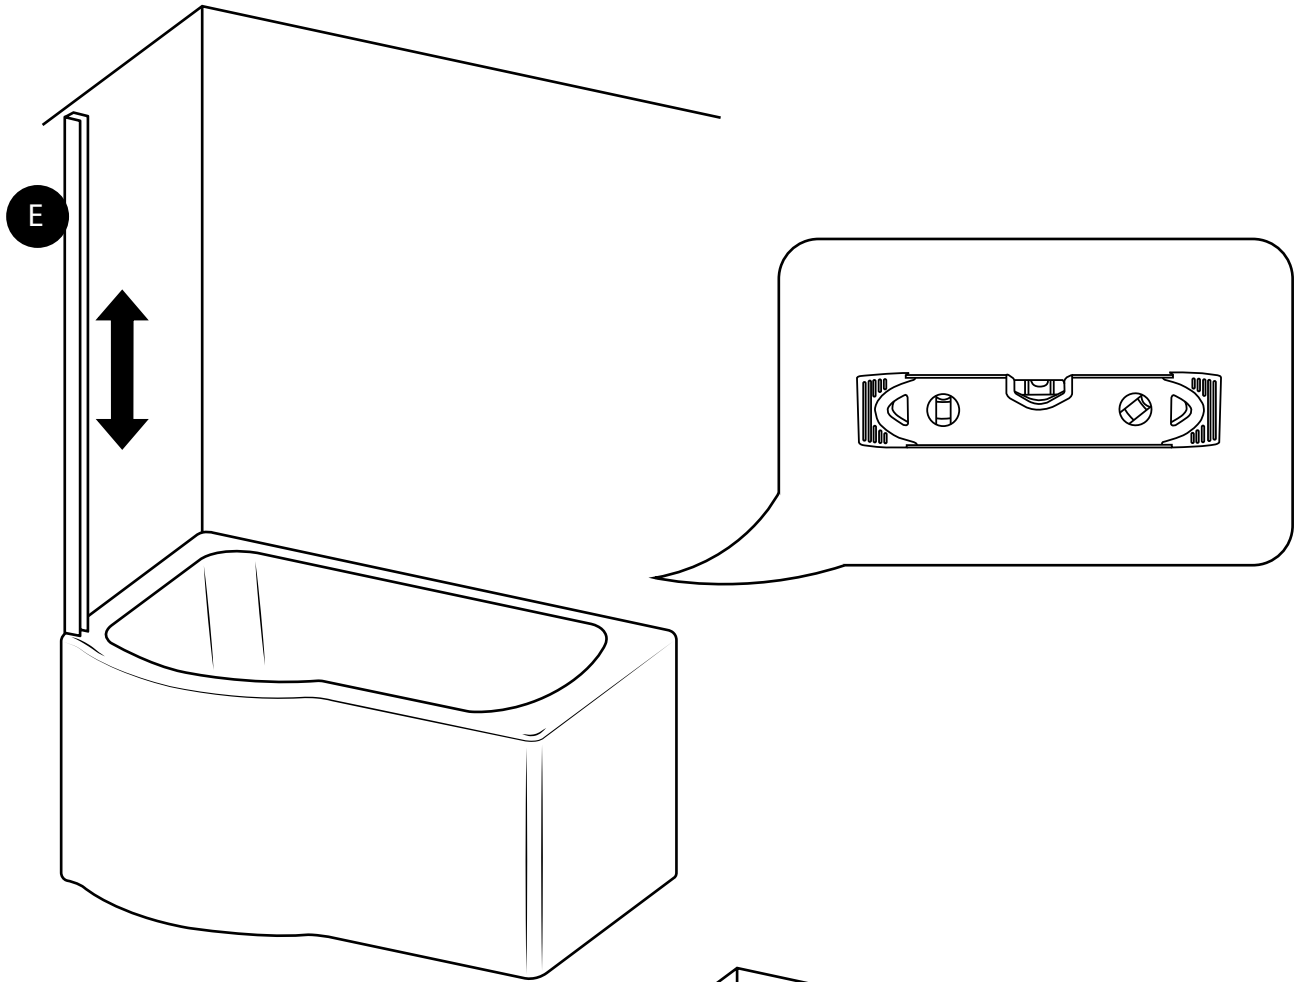

Hudson Reed

Kit Vasca e Doccia

Guida di installazione

 Lo stile può variare

Installazione

Strumenti richiesti per l'installazione:

6mm

3mm

16

17

18

Parti incluse:

1

2

3

4