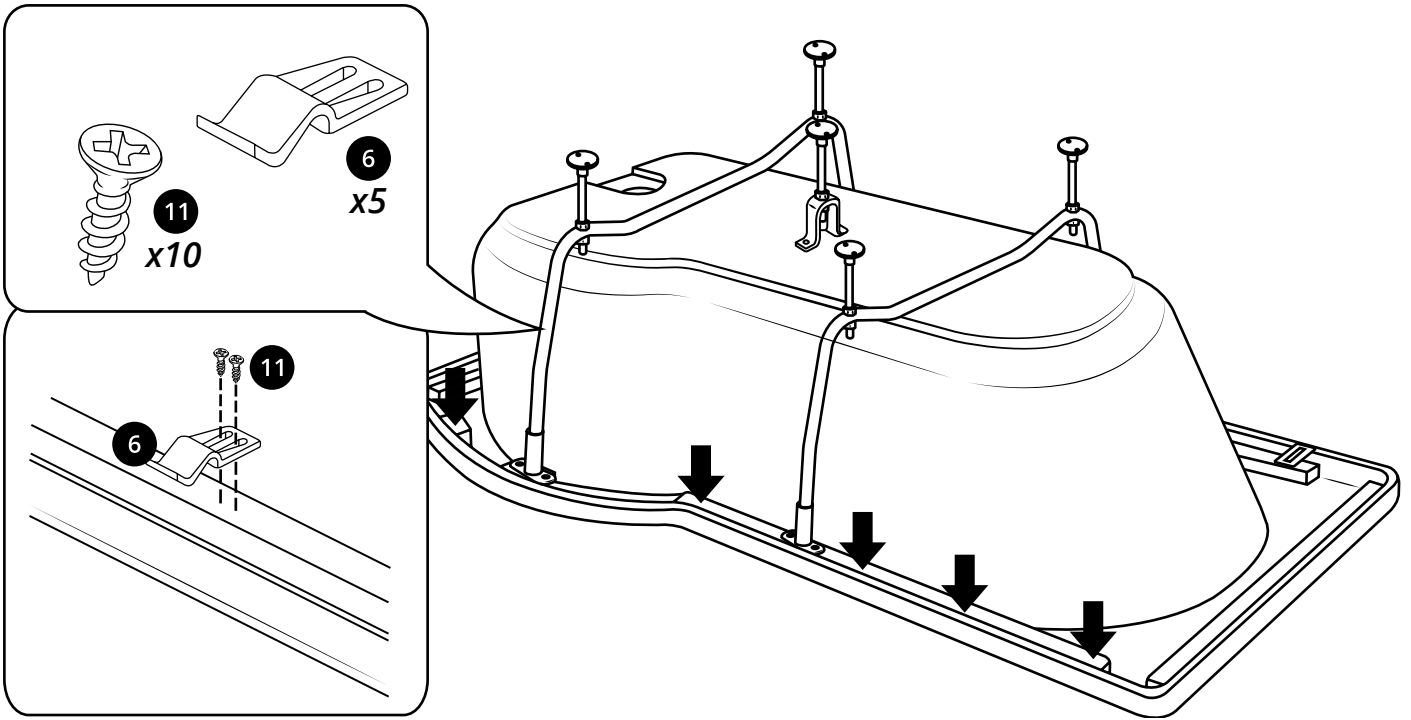

Hudson Reed

Kit Vasca e Doccia

Guida di installazione

 Lo stile può variare

Installazione

Strumenti richiesti per l'installazione:

6mm

3mm

Parti incluse:

1

2

3

4

5

6

7