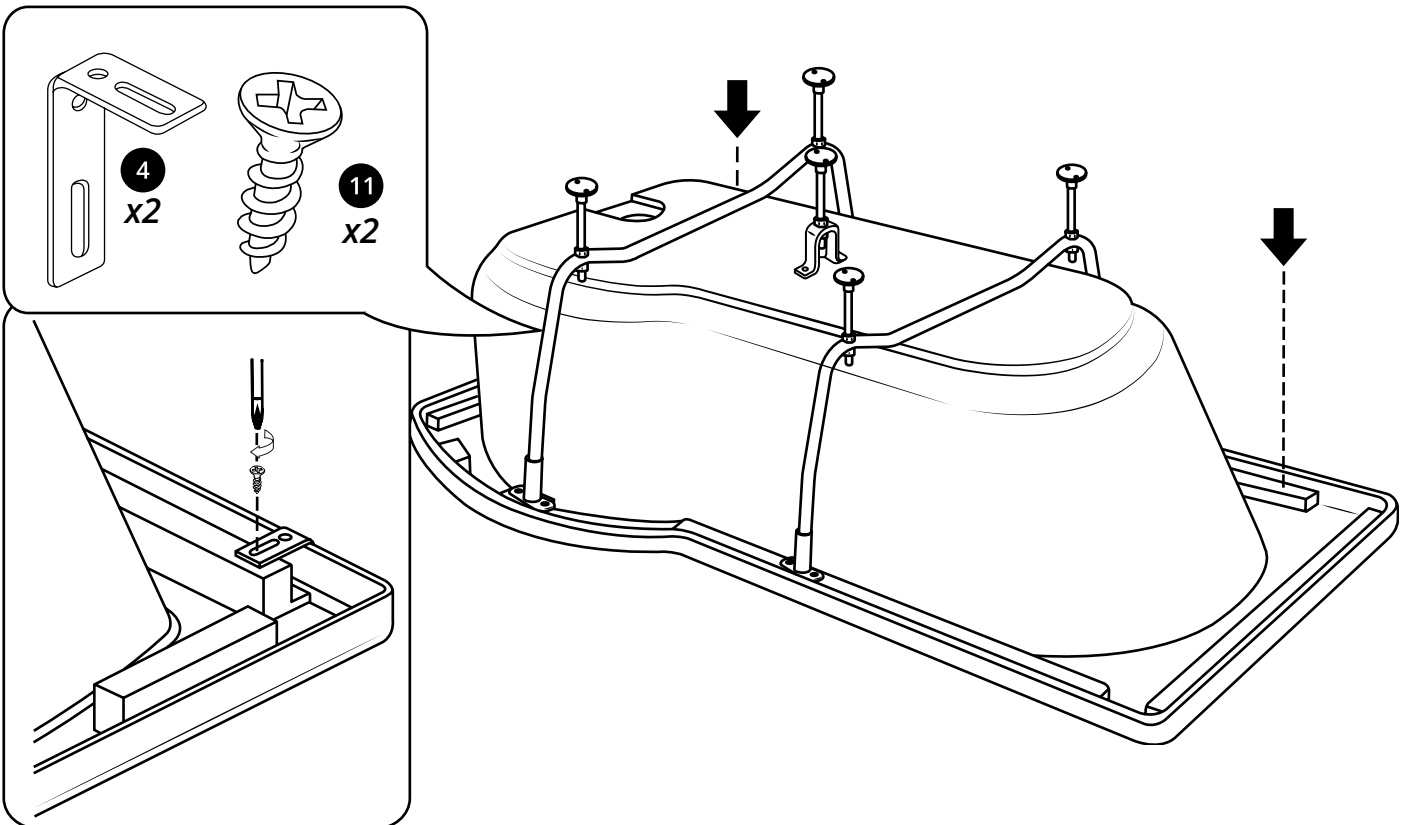

Hudson Reed

Kit Vasca e Doccia

Guida di installazione

 Lo stile può variare

Installazione

Strumenti richiesti per l'installazione:

6mm

3mm

Parti incluse:

1

2

3

4

5

6

7