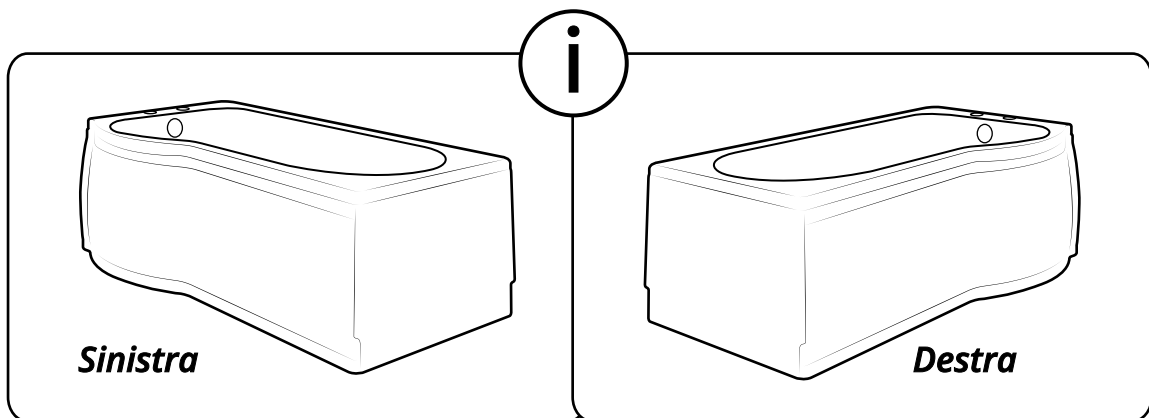

Hudson Reed

Kit Vasca e Doccia

Guida di installazione

 Lo stile può variare

Installazione

Strumenti richiesti per l'installazione:

6mm

3mm

Parti incluse:

1

2

3

4

5

6

7