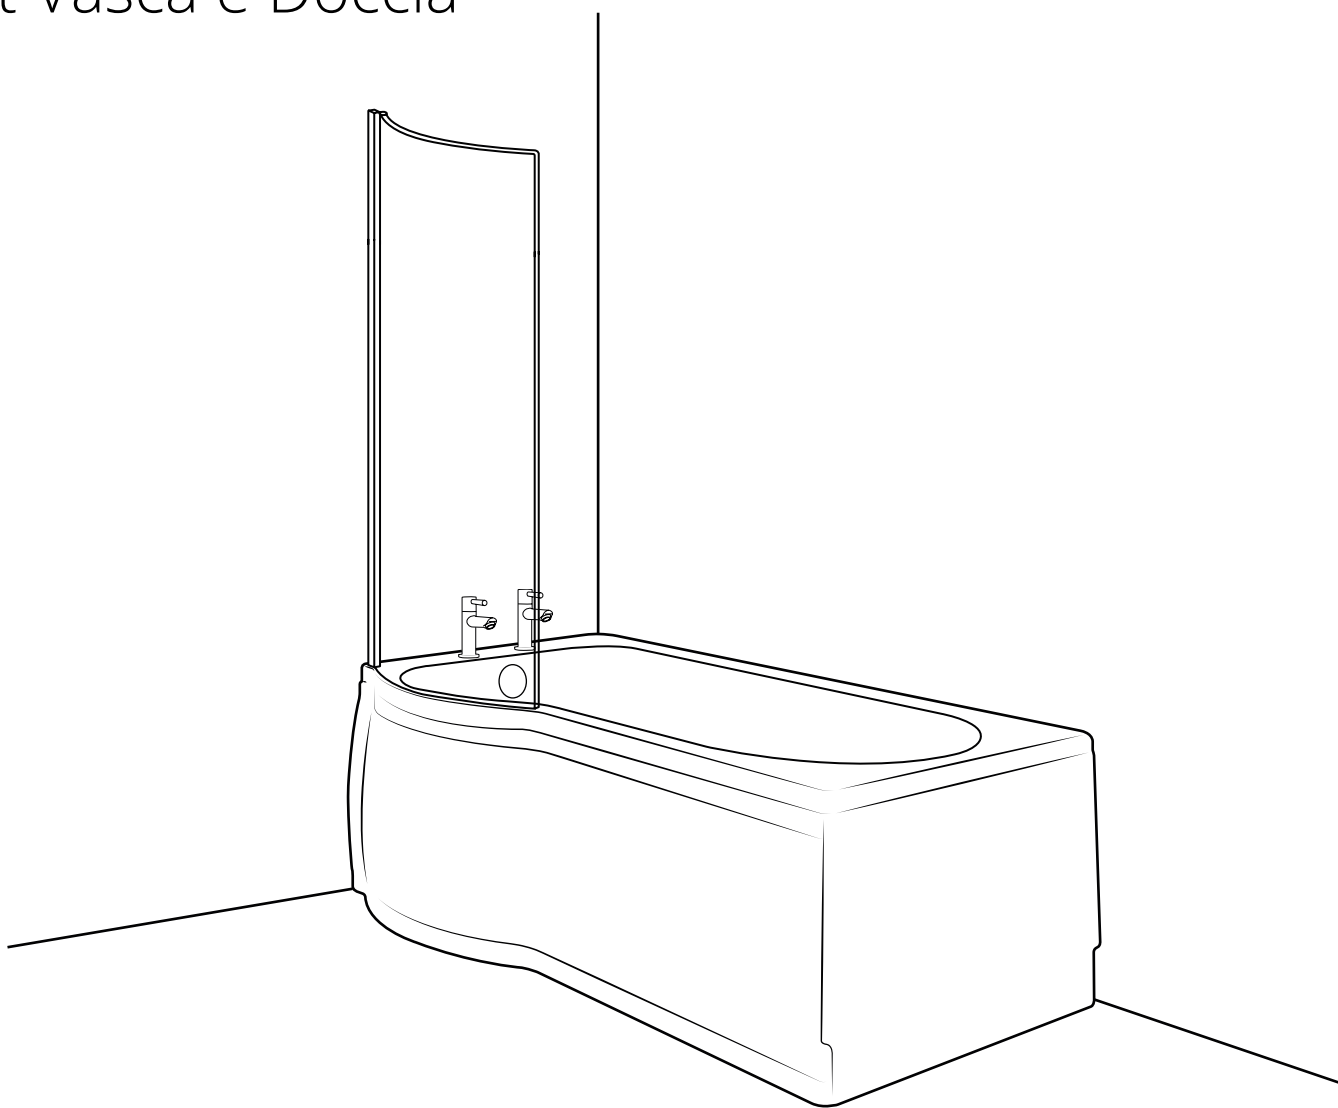

Hudson Reed

Kit Vasca e Doccia

Guida di installazione

 Lo stile può variare

Installazione

Strumenti richiesti per l'installazione:

6mm

3mm

Parti incluse:

1

2

3

4

5

6

7