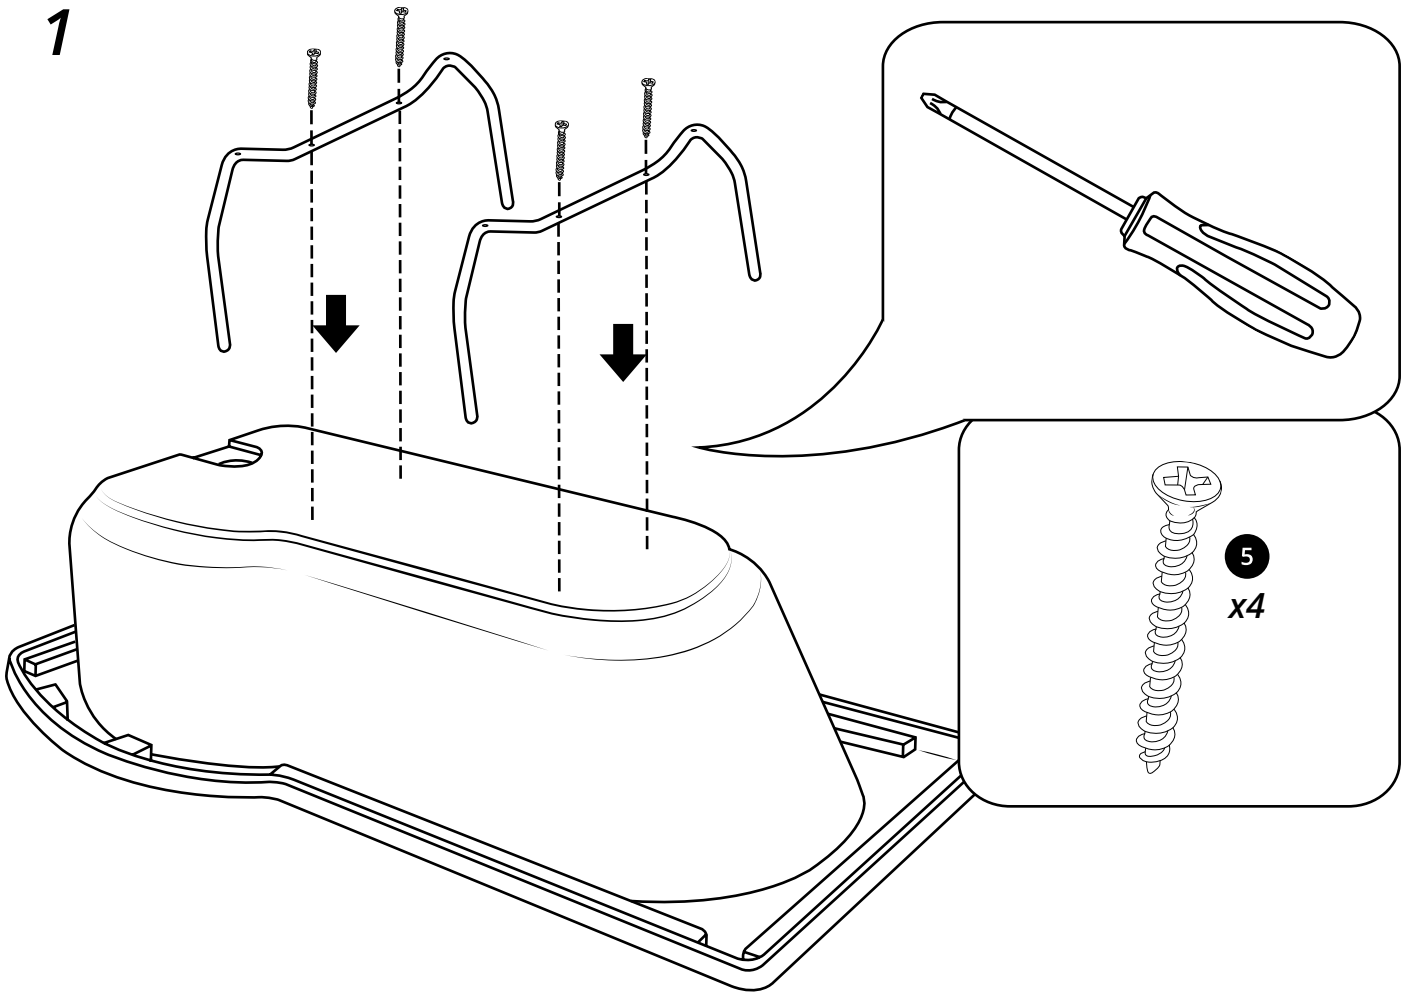

Hudson Reed

Kit Vasca e Doccia

Guida di installazione

 Lo stile può variare

Installazione

Strumenti richiesti per l'installazione:

6mm

3mm

Parti incluse:

1

2

3

4

5

6

7