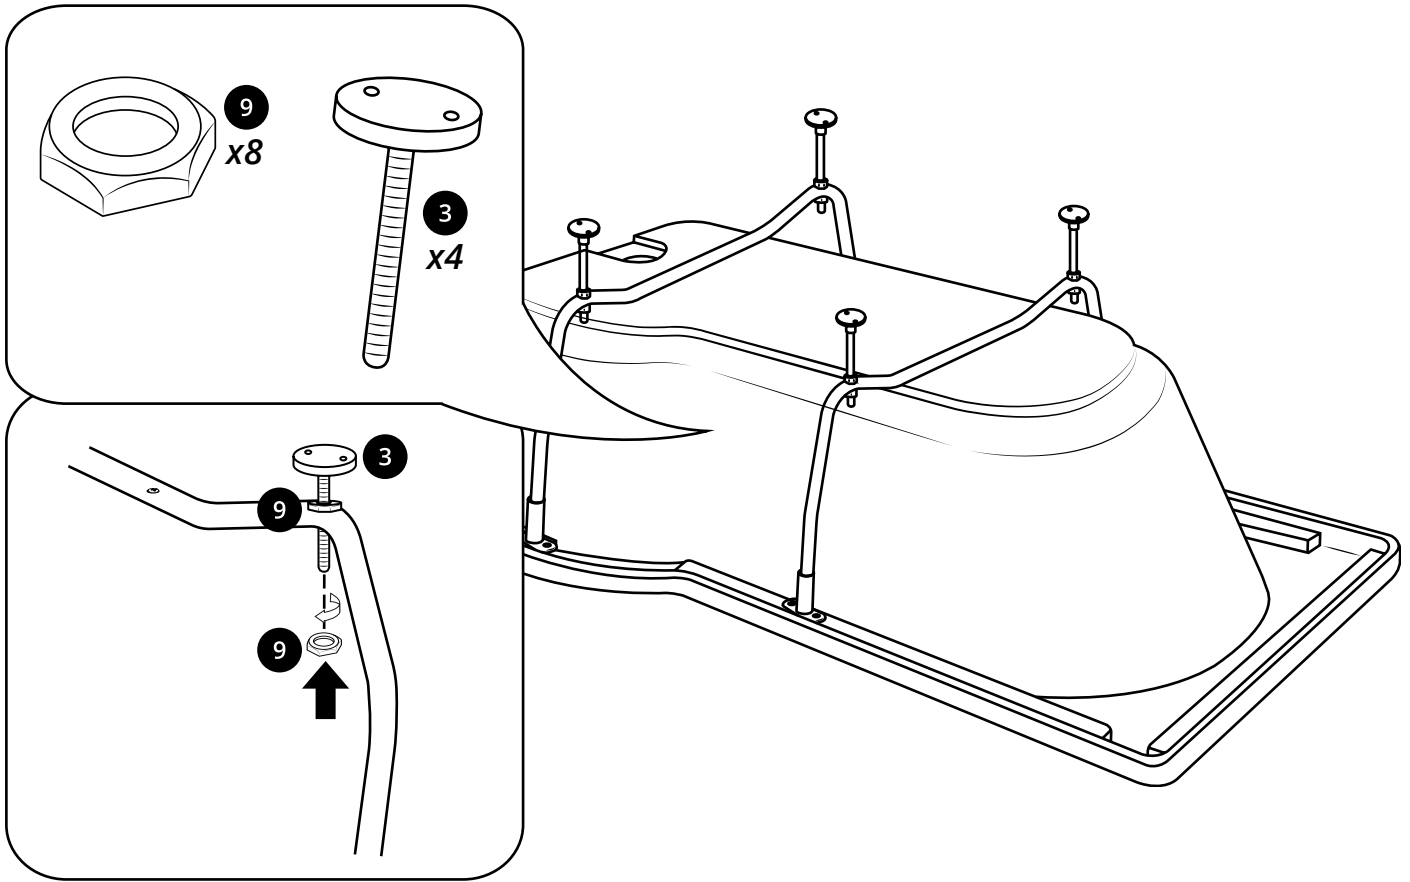

Hudson Reed

Kit Vasca e Doccia

Guida di installazione

 Lo stile può variare

Installazione

Strumenti richiesti per l'installazione:

6mm

3mm

Parti incluse:

1

2

3

4

5

6

7

16

17

18

Parti incluse:

1

2

3

4