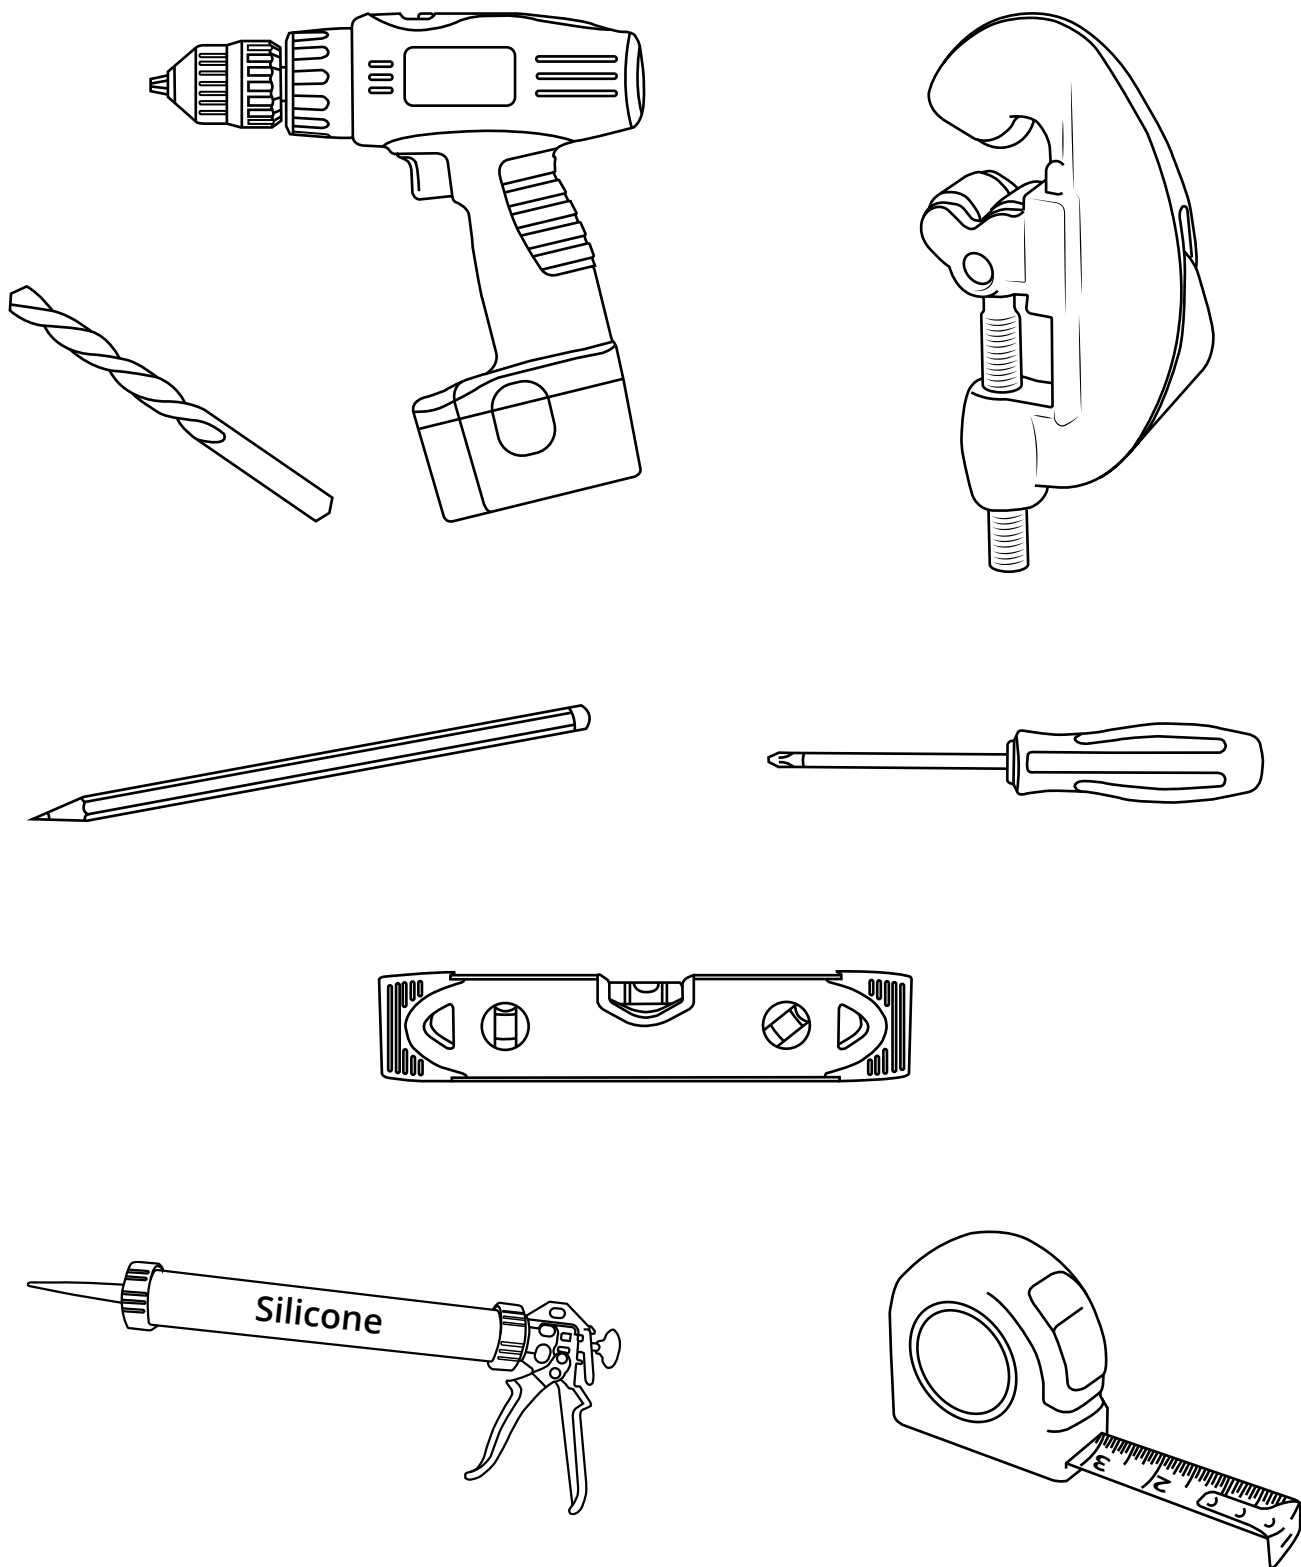

Hudson Reed

Lavabo a Consolle Moderno

 Style may vary

Guida d'installazione

Installazione

Strumenti richiesti per l'installazione:

Parti incluse:

1