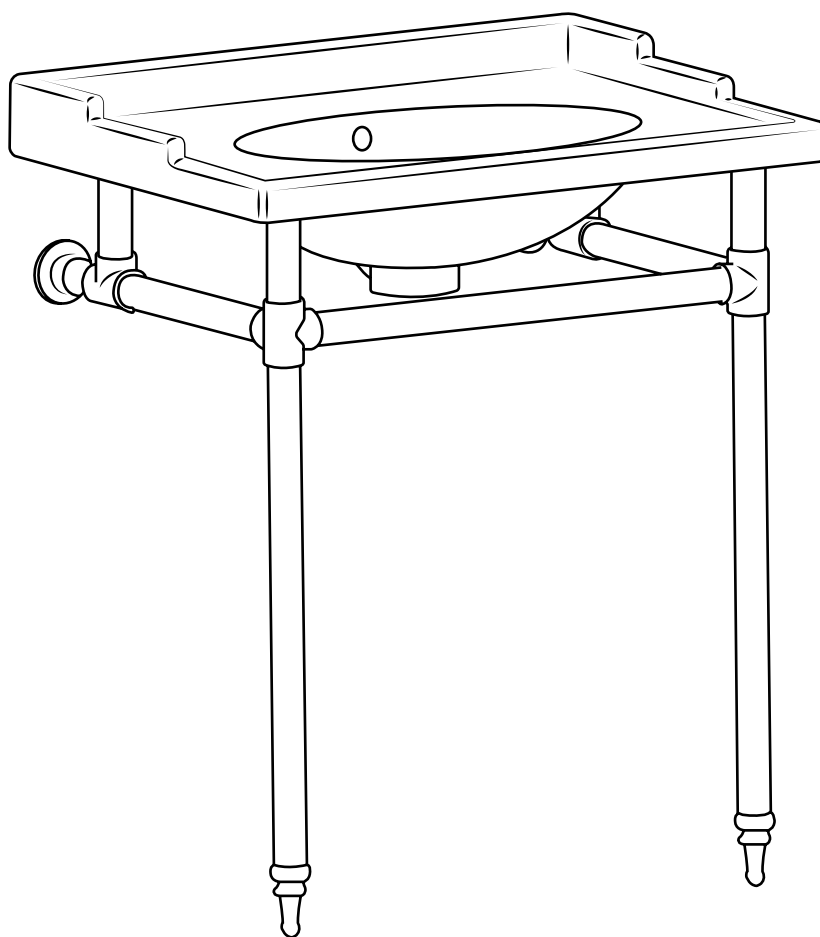

Hudson Reed

Lavabo a Consolle Tradizionale

Guida d'installazione

 Lo stile può variare

Installazione

Strumenti richiesti per l'installazione:

Parti incluse:

1