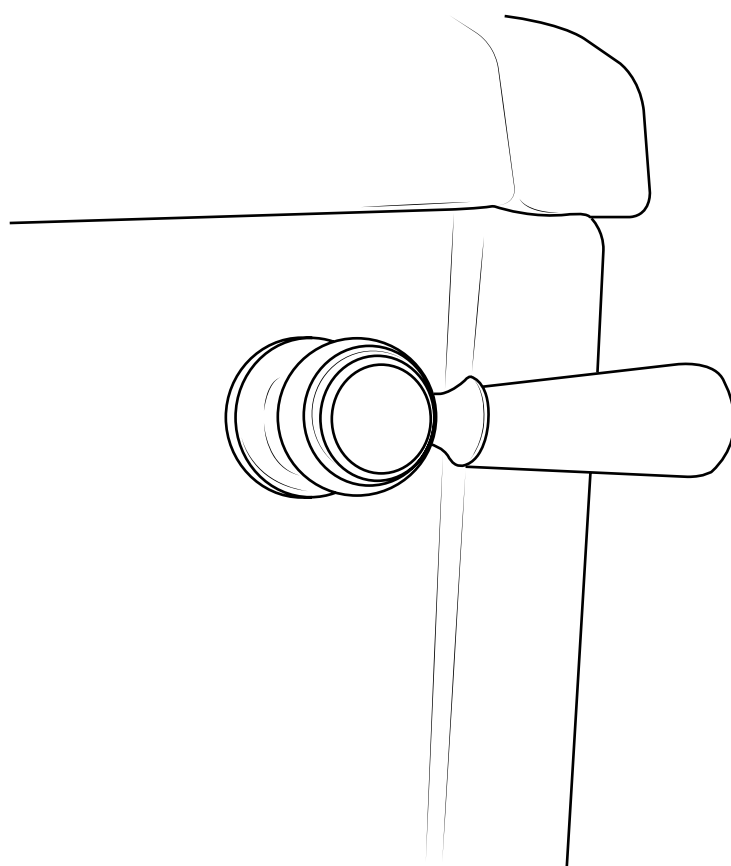

Hudson Reed

Leva per WC

Guida di installazione

Installazione

Strumenti richiesti per l'installazione:

Parti incluse:

1

2