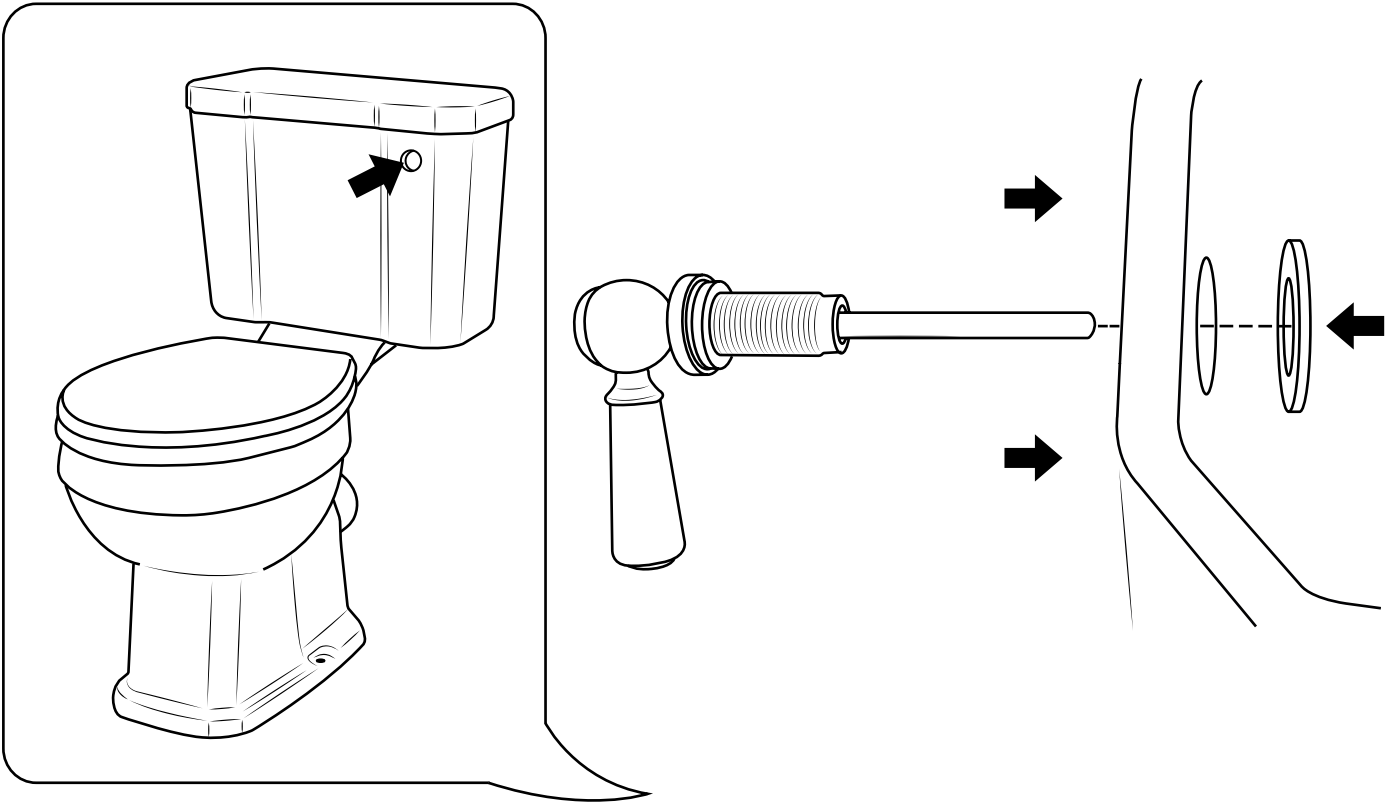

Hudson Reed

Leva per WC

Guida di installazione

Installazione

Strumenti richiesti per l'installazione:

Parti incluse:

1

2