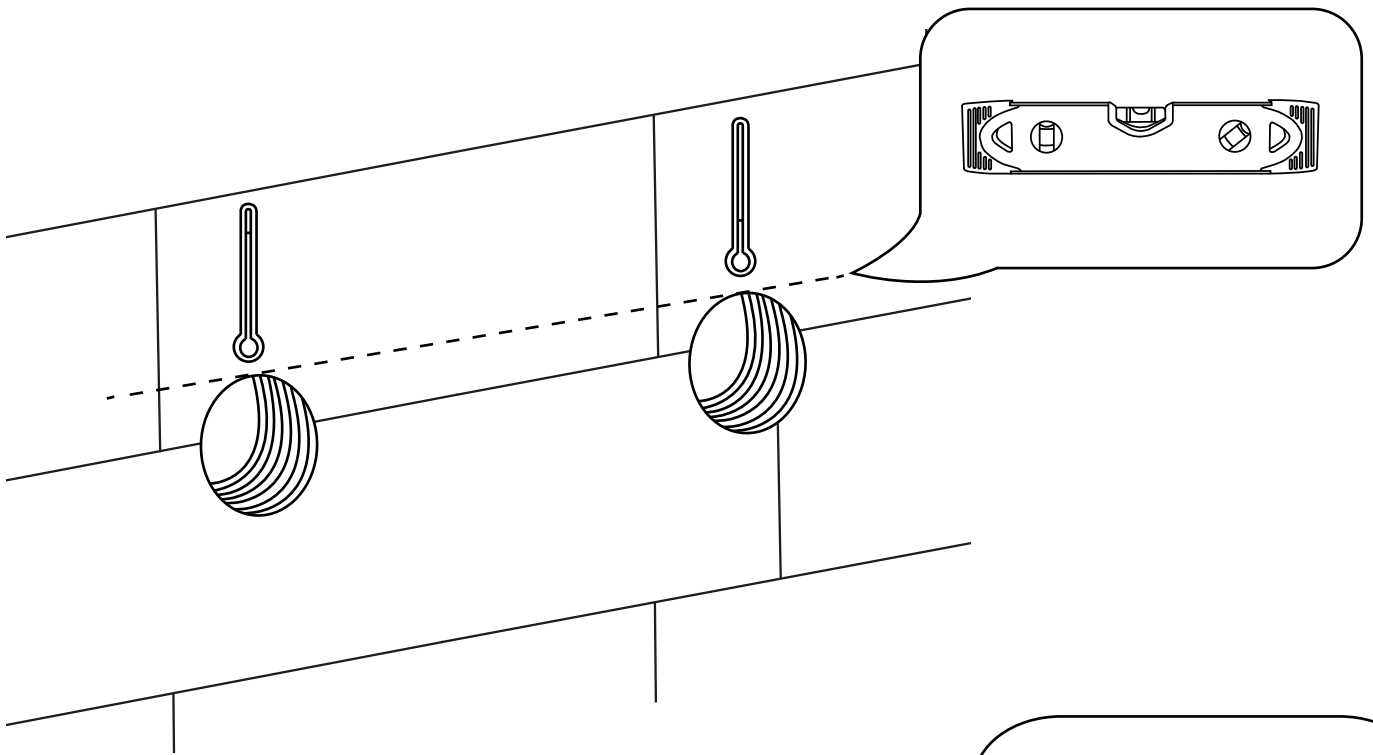

Hudson Reed

Miscelatore Termostatico Doccia

Guida di installazione

Lo stile potrebbe variare

Installazione

Strumenti richiesti per l'installazione:

Parti incluse:

1