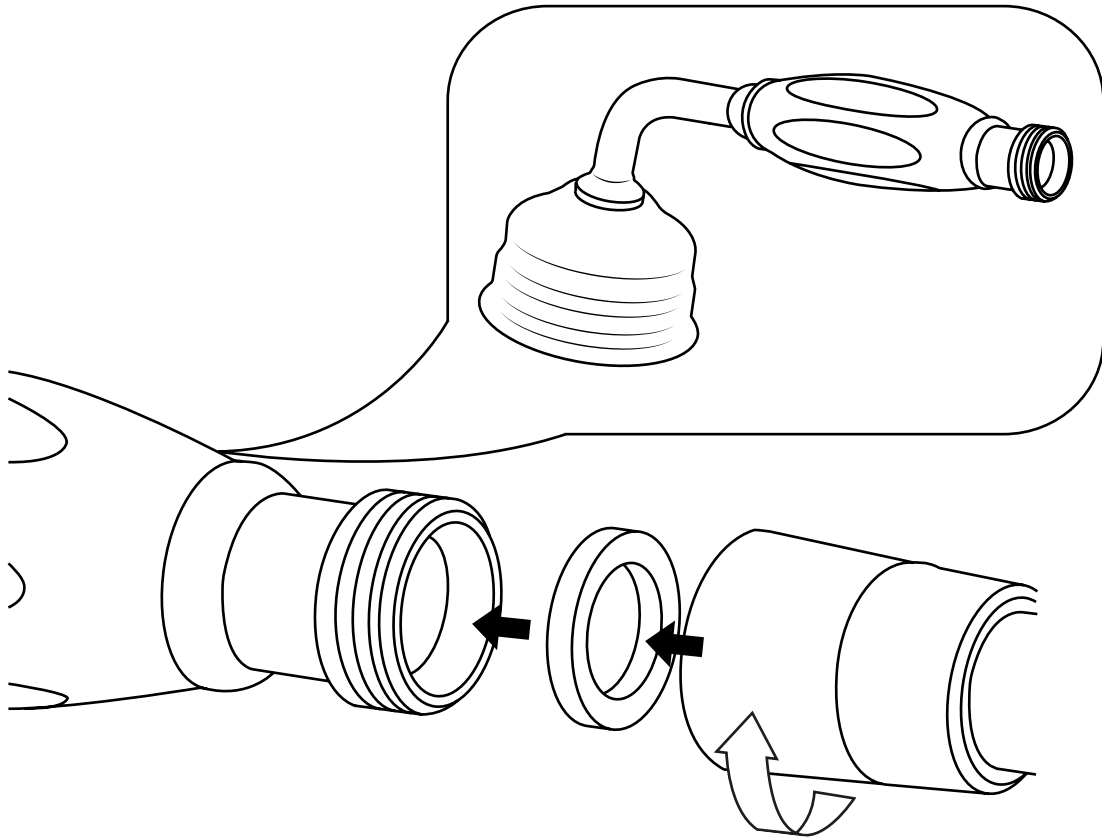

Hudson Reed

Miscelatore a muro Tradizionale Vasca e Doccia

 Lo stile potrebbe variare

Guida di installazione

Installazione

Strumenti richiesti per l'installazione:

Installazione

Parti incluse:

9

10

11

12

13

14

 Lo stile potrebbe variare