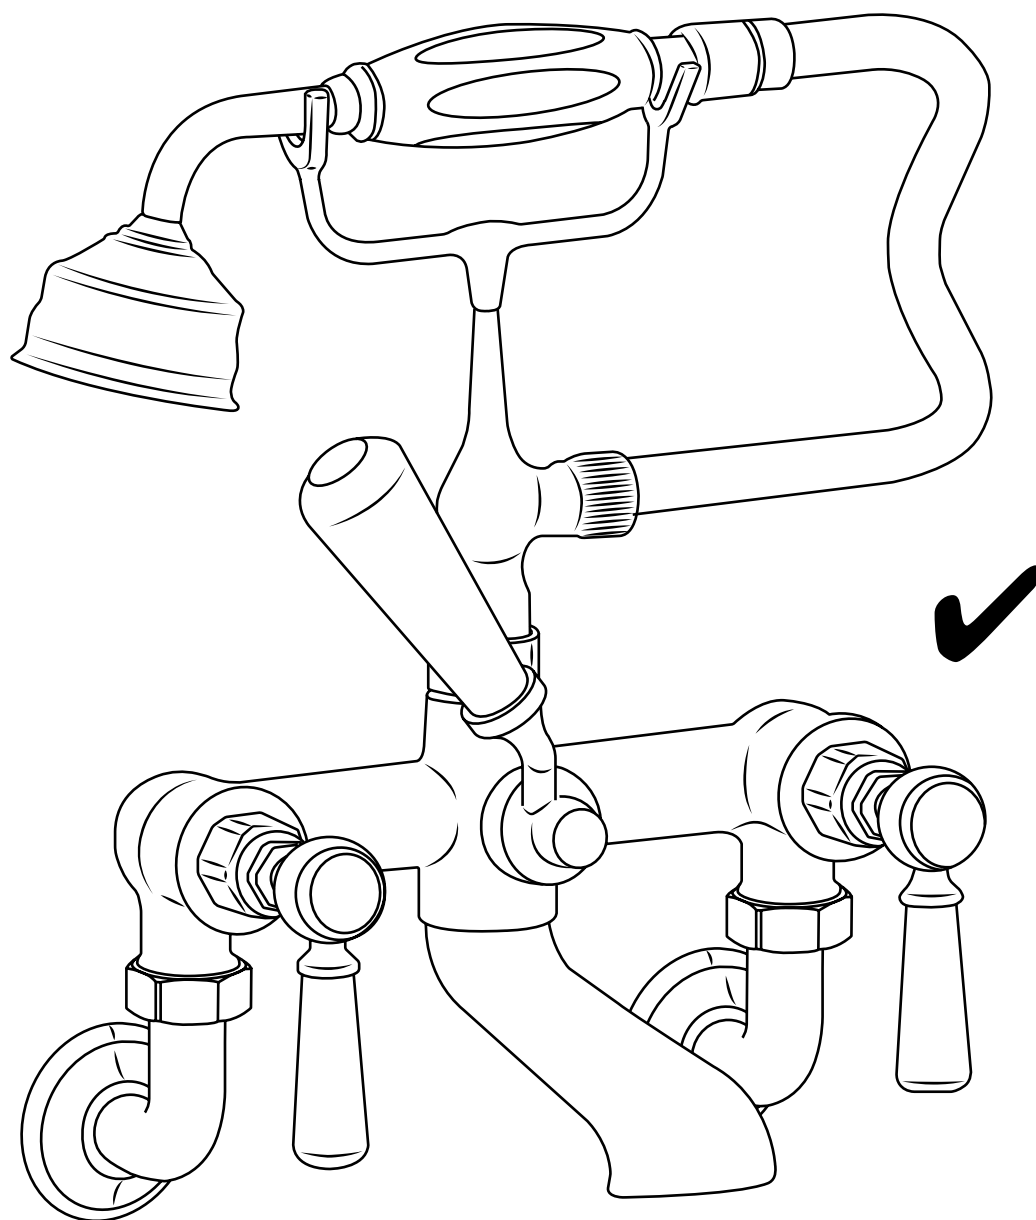

Hudson Reed

Miscelatore a muro Tradizionale Vasca e Doccia

 Lo stile potrebbe variare

Guida di installazione

Installazione

Strumenti richiesti per l'installazione:

Installazione

Parti incluse:

9

10

11

12

13

14

 Lo stile potrebbe variare