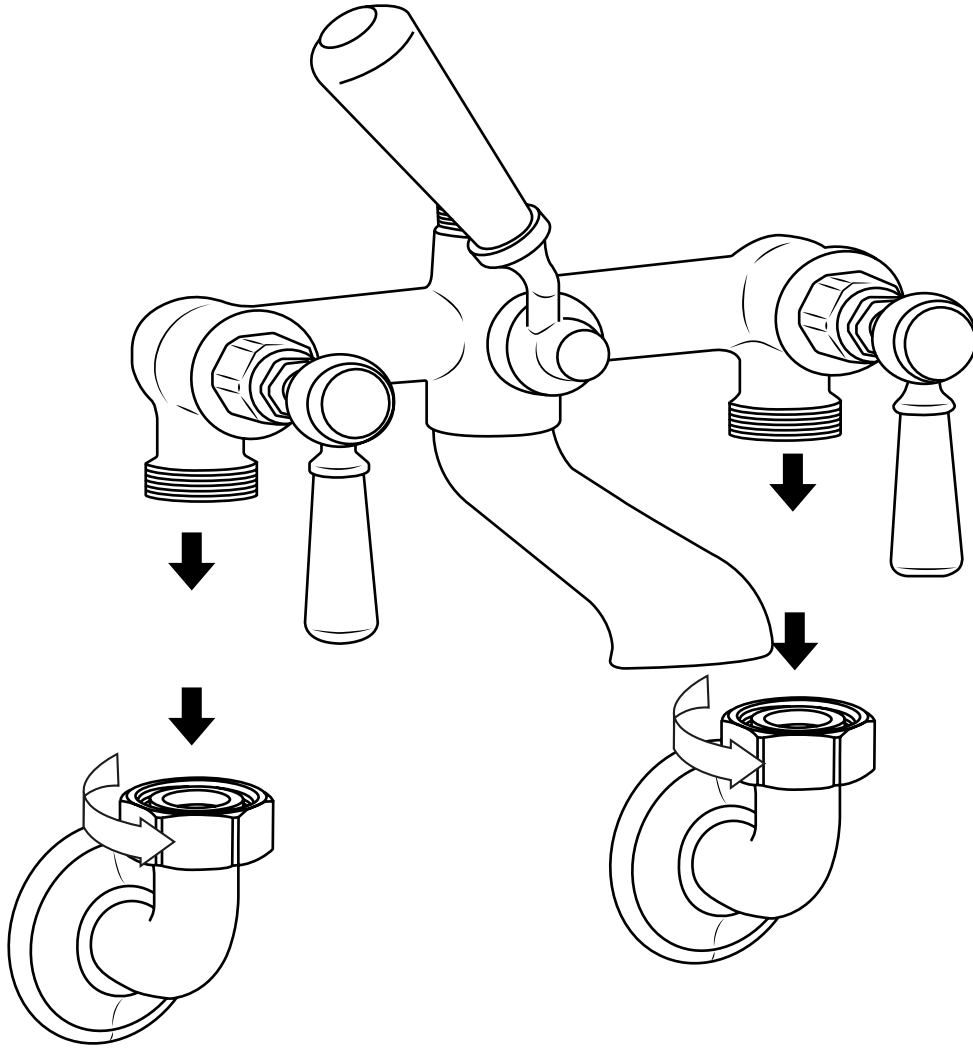

Hudson Reed

Miscelatore a muro Tradizionale Vasca e Doccia

 Lo stile potrebbe variare

Guida di installazione

Installazione

Strumenti richiesti per l'installazione:

Installazione

Parti incluse:

1

2

3

4

5

6

7

8