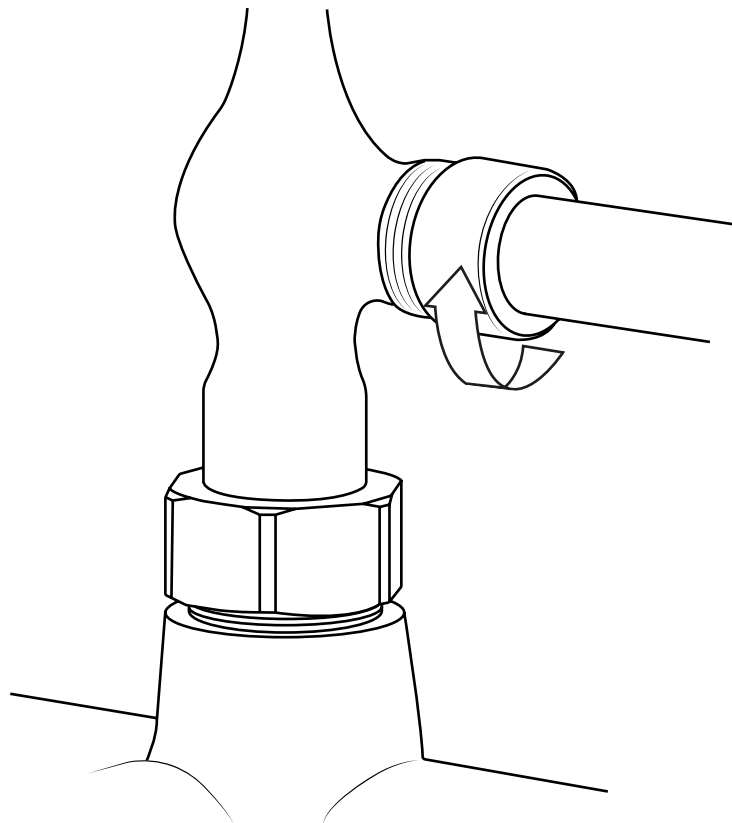

Hudson Reed

Miscelatore a muro Tradizionale Vasca e Doccia

 Lo stile potrebbe variare

Guida di installazione

Installazione

Strumenti richiesti per l'installazione:

Installazione

Parti incluse:

9

10

11

12

13

14

 Lo stile potrebbe variare