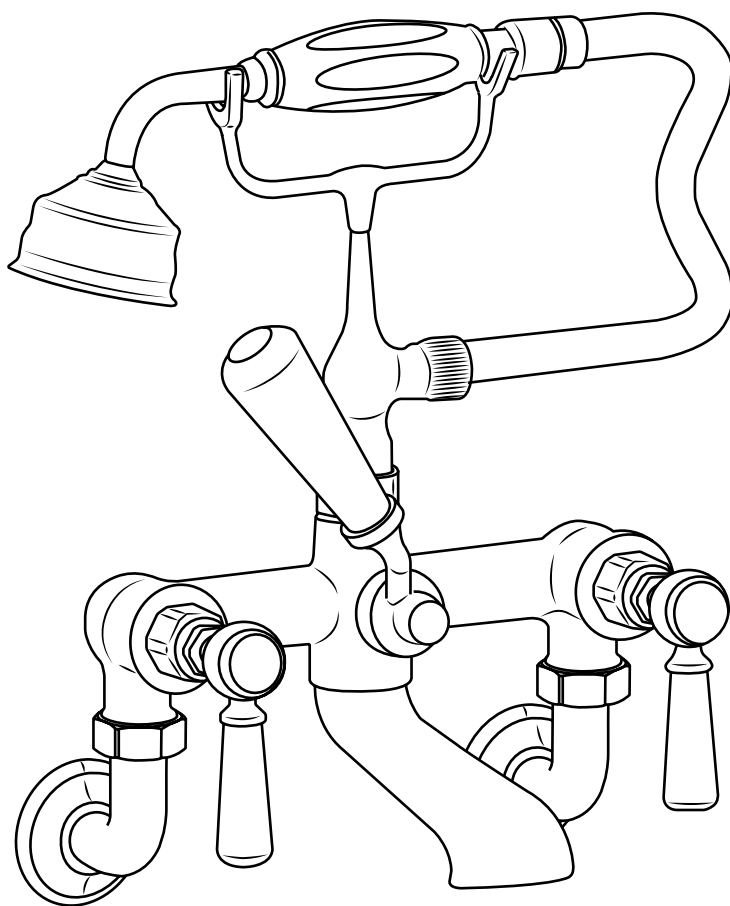

Hudson Reed

Miscelatore a muro Tradizionale Vasca e Doccia

 Lo stile potrebbe variare

Guida di installazione

Installazione

Strumenti richiesti per l'installazione:

Installazione

Parti incluse: