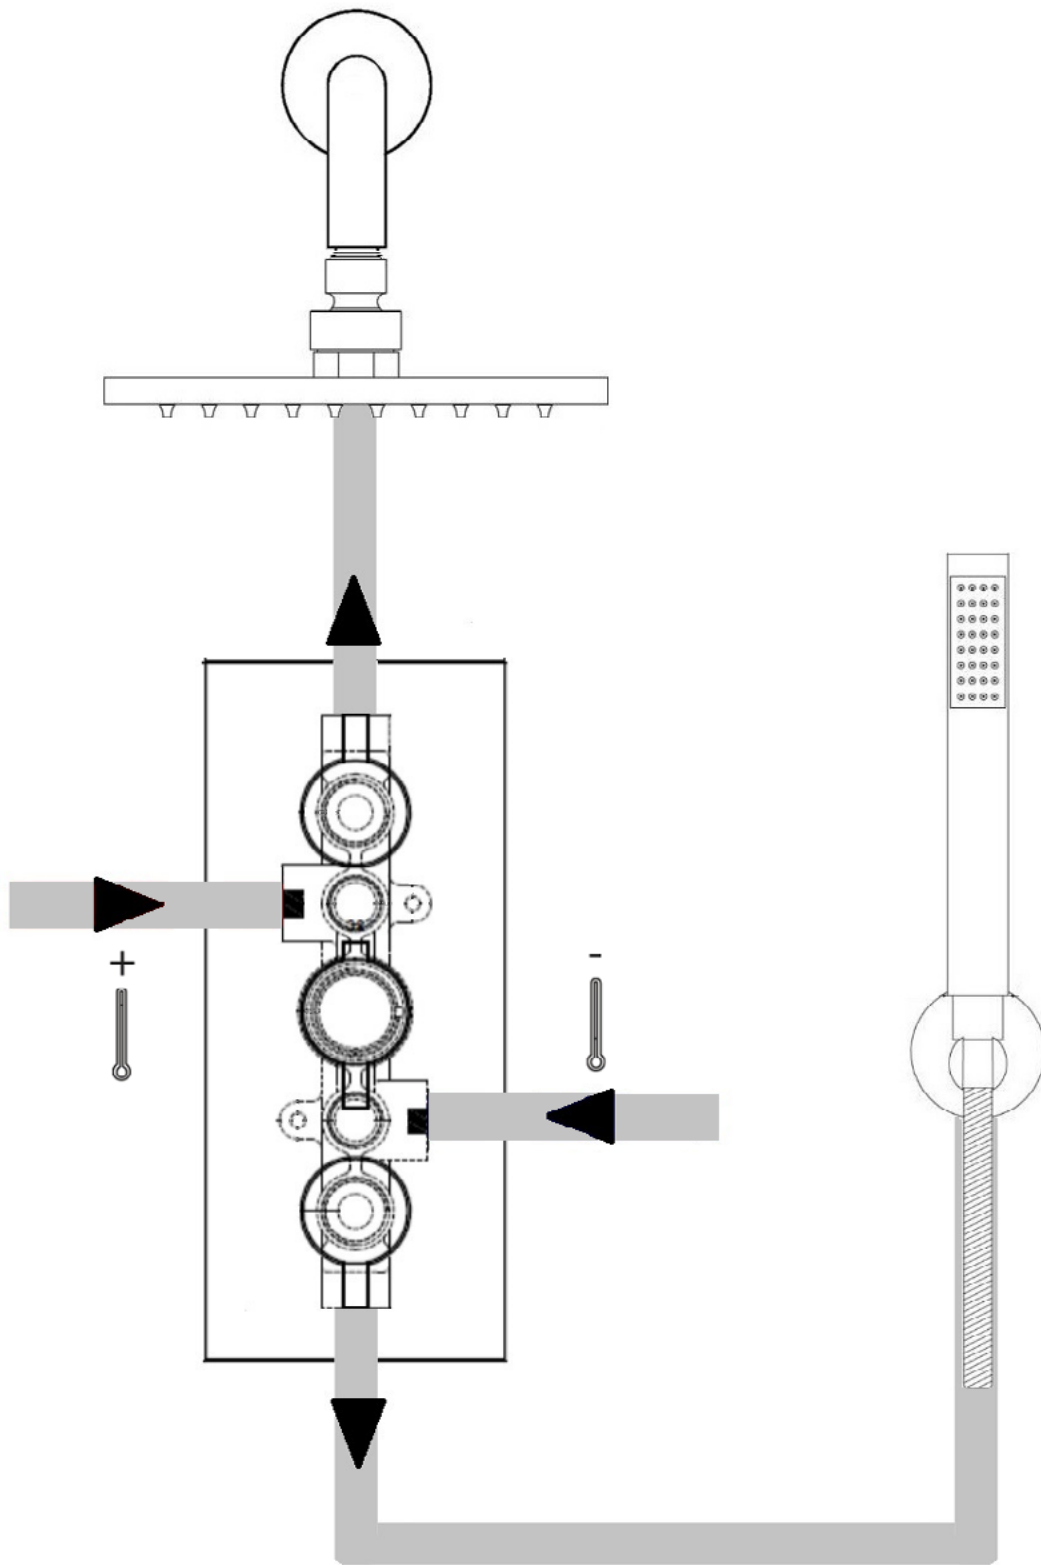

Hudson Reed

Miscelatore Tradizionale a Tre Vie

Guida d'installazione

Installazione

Strumenti richiesti per l'installazione:

Parti incluse:

1

2

3

4

5

6

7

8

9

10

Esempio di Installazione