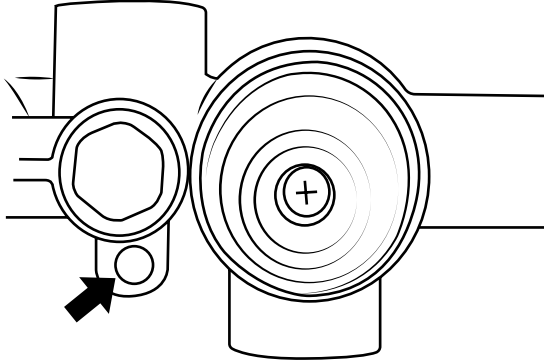

Hudson Reed

Miscelatore Doccia con Doccetta

Guida di Installazione

Installazione

Strumenti richiesti per l'installazione:

Parti incluse:

1

2