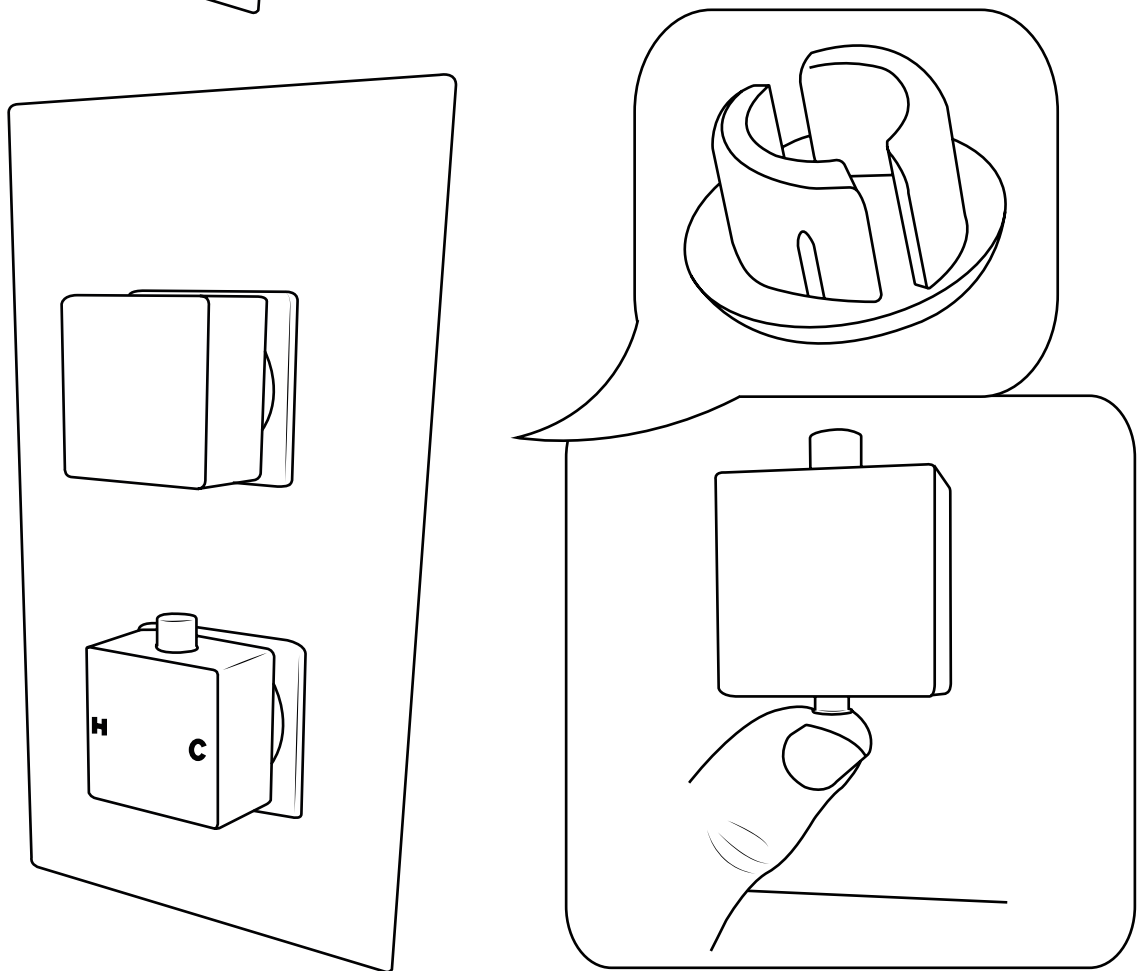

Hudson Reed

Miscelatore Doccia

Guida di Installazione

Installazione

Strumenti richiesti per l'installazione:

Parti incluse:

1

2

11

12

13

14

15

Esempio di Installazione