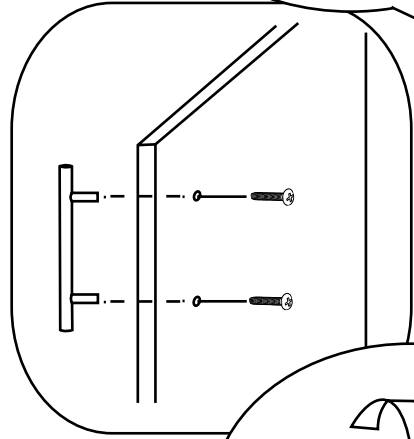

Milano

Mobile Bagno 650mm

Guida di Installazione

Installazione

Strumenti richiesti per l'installazione:

Parti incluse:

Parti incluse:

 <p>A x16</p>	 <p>B x16</p>	 <p>C x22</p>
 <p>D x4</p>	 <p>E x16</p>	 <p>F x4</p>
 <p>G x4</p>	 <p>H x2</p>	 <p>I x3</p>

9

10

11

12

13

14

15

16