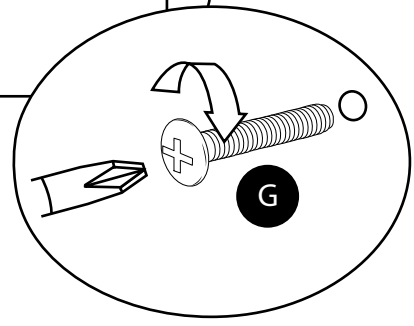

Milano

Mobile Bagno 650mm

Guida di Installazione

Installazione

Strumenti richiesti per l'installazione:

Parti incluse:

Parti incluse:

 <p>A x16</p>	 <p>B x16</p>	 <p>C x22</p>
 <p>D x4</p>	 <p>E x16</p>	 <p>F x4</p>
 <p>G x4</p>	 <p>H x2</p>	 <p>I x3</p>

9

10

11

12

13

14

15

16