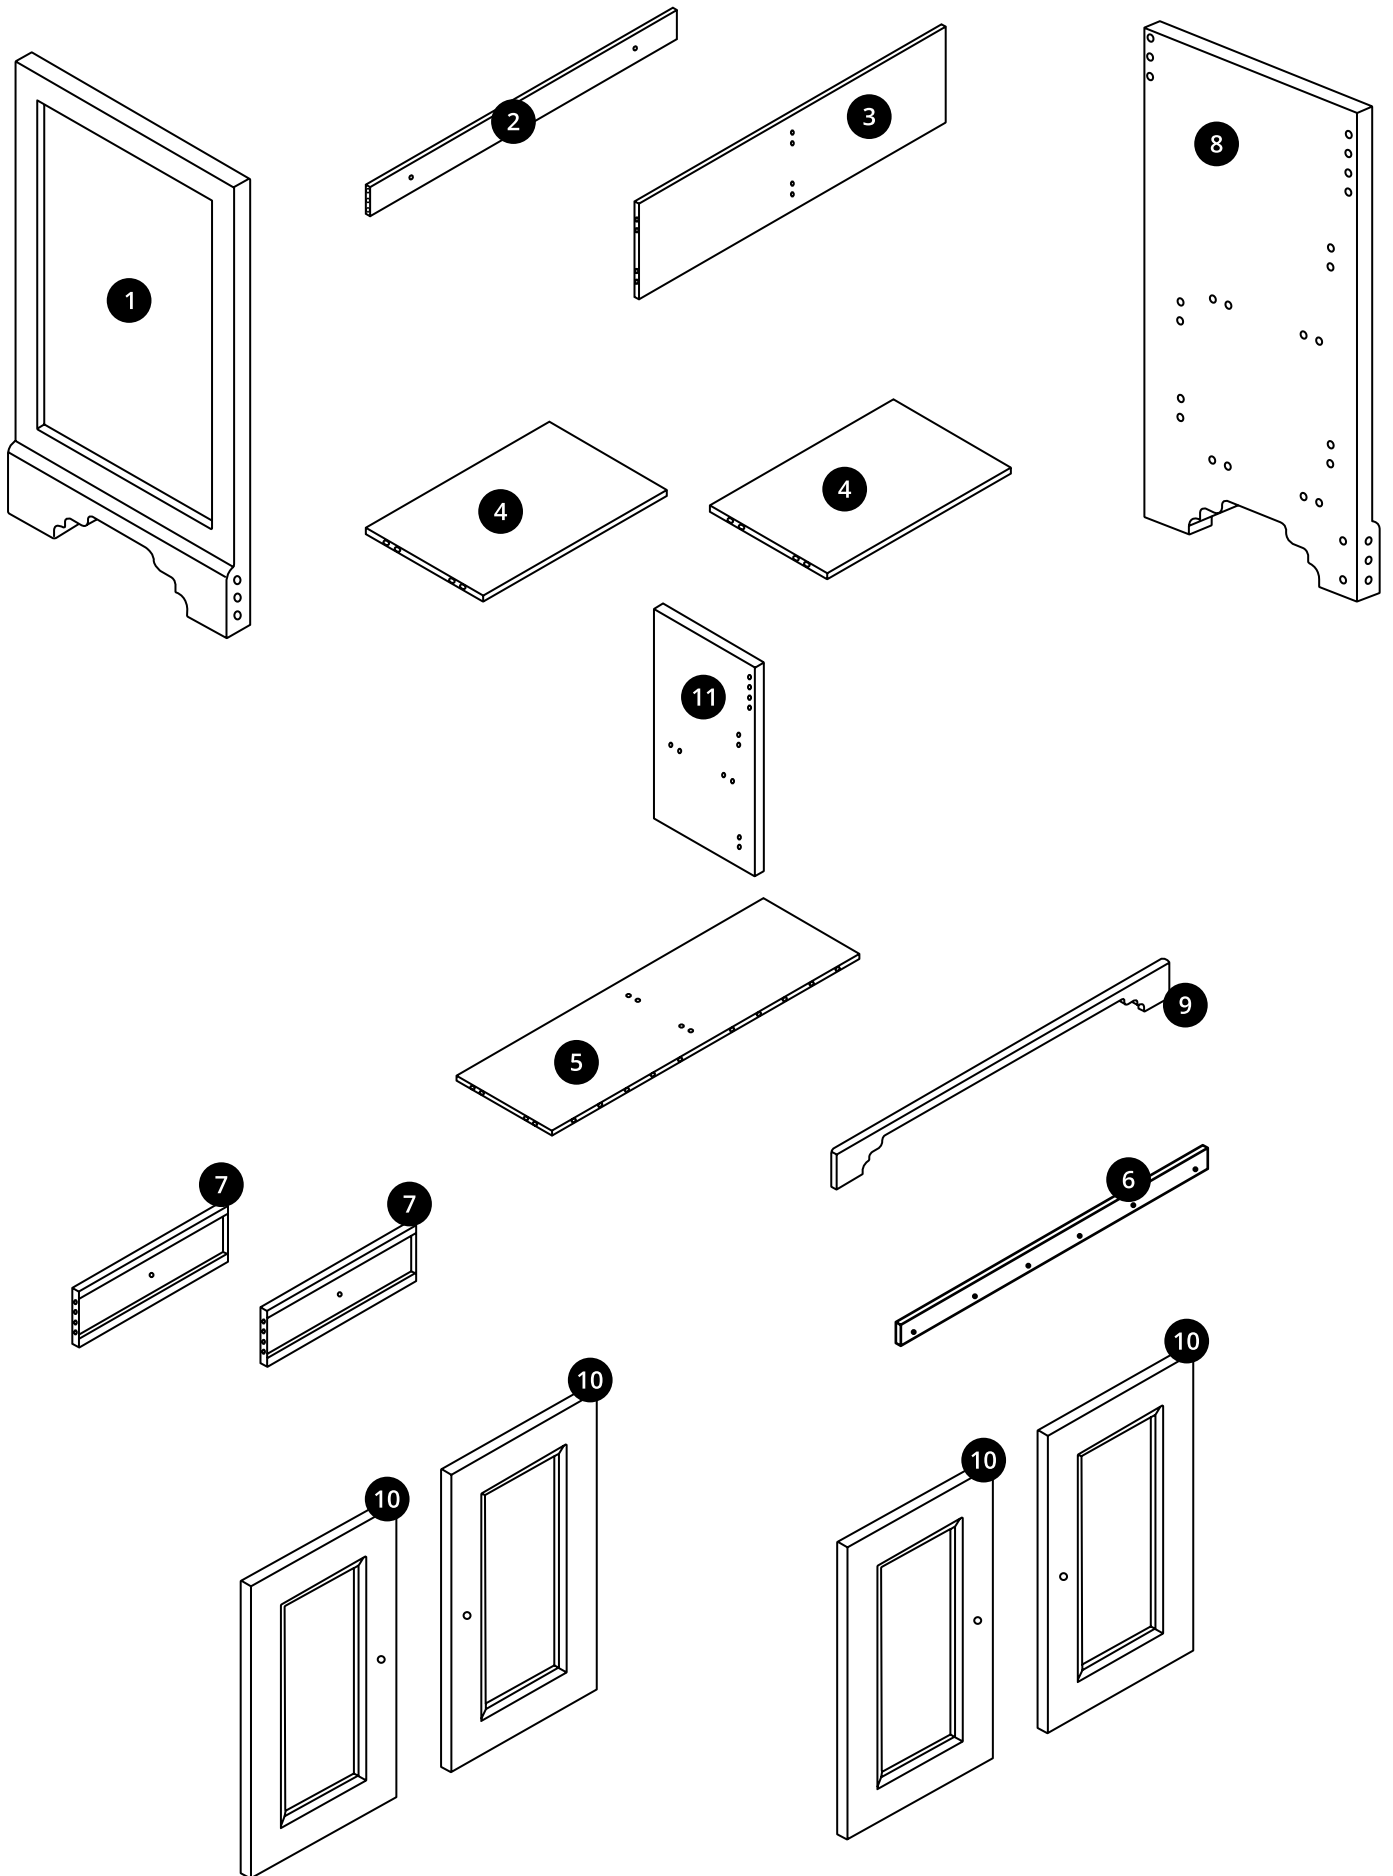

Hudson Reed

Mobile

 Lo stile potrebbe variare

Guida di Installazione

Installazione

Strumenti richiesti per l'installazione:

Parti incluse:

Parti incluse:

A
x40

A
x40

B
x36

C
x8

D
x6

E
x2

Ø5x40mm

F
x6

Ø4x25mm

G
x16

Ø4x14mm

H
x6

Ø4x28mm

1

2

3

12

13

14

15

16

Regolazione della cerniera:

17

18