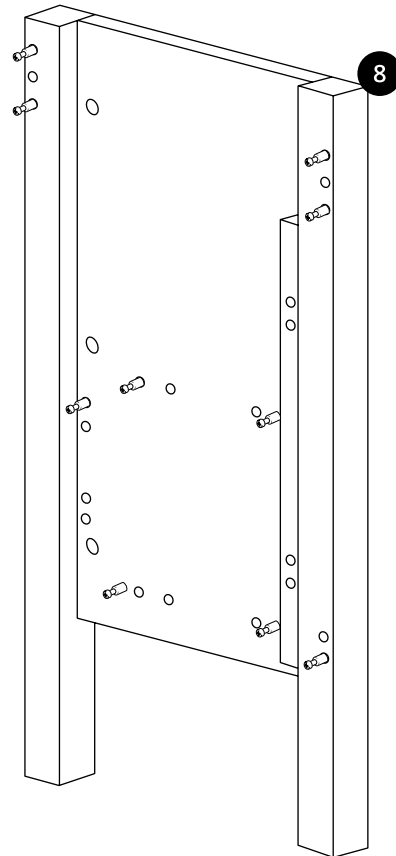

Hudson Reed

Mobile Tradizionale

Guida di Installazione

Installazione

Strumenti richiesti per l'installazione:

Parti incluse:

A
x36

A
x36

B
x28

C
x4

D
x8

E
x6
Ø4 x 35mm

F
x2
Ø4 x 25mm

G
x8
Ø4 x 14mm

Parti incluse:

1

2

3

4

5

6

7

8

9

10

11

12

13

14

15

16

17