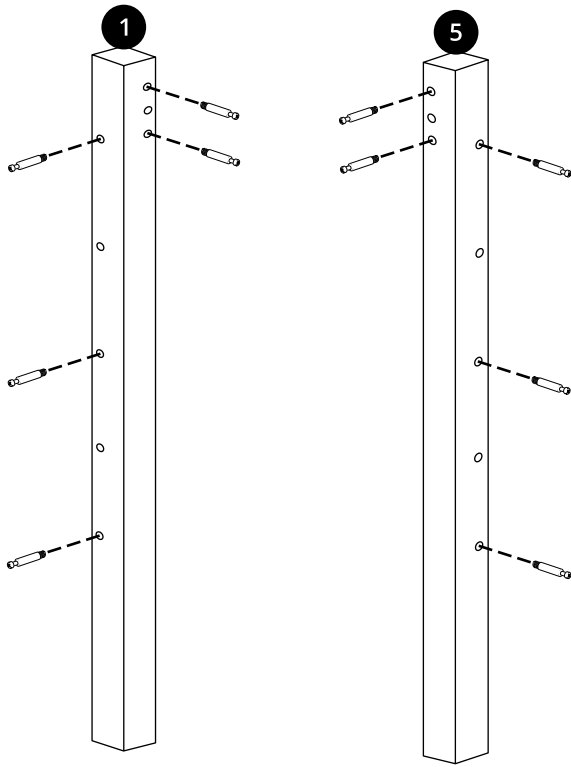

Hudson Reed

Mobile Tradizionale

Guida di Installazione

Installazione

Strumenti richiesti per l'installazione:

Parti incluse:

A
x36

A
x36

B
x28

C
x4

D
x8

E
x6
Ø4 x 35mm

F
x2
Ø4 x 25mm

G
x8
Ø4 x 14mm

Parti incluse:

1