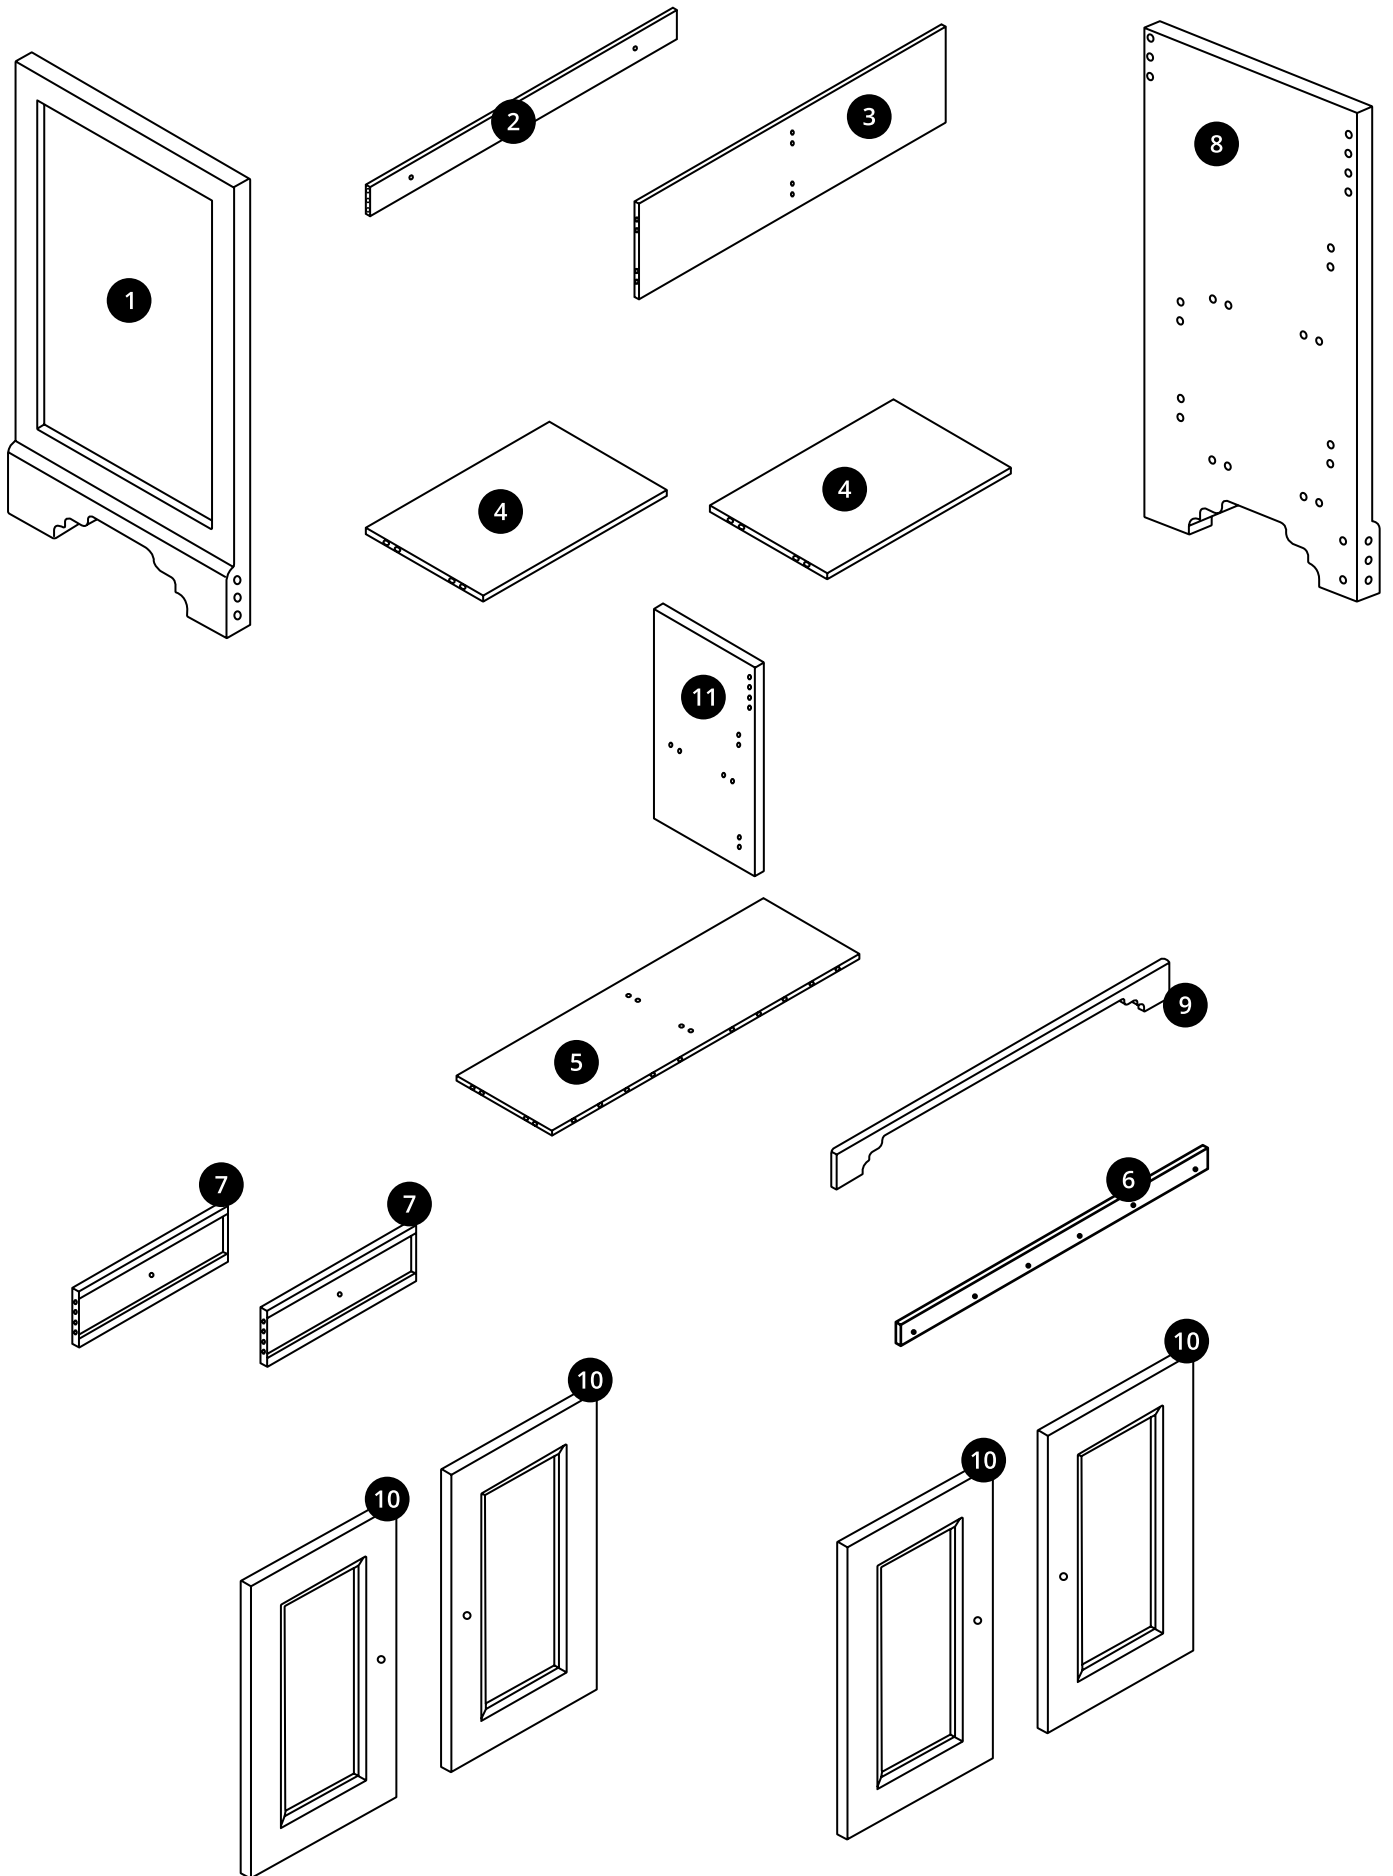

Hudson Reed

Mobile e Piano di Appoggio

 Lo stile potrebbe variare

Guida di Installazione

Installazione

Strumenti richiesti per l'installazione:

Parti incluse:

Parti incluse:

A
x40

A
x40

B
x36

C
x8

D
x6

E
x2

Ø5x40mm

F
x6

Ø4x25mm

G
x16

Ø4x14mm

H
x6

Ø4x28mm

1

2

3

12

13

14

15

16

Regolazione della cerniera:

17

18