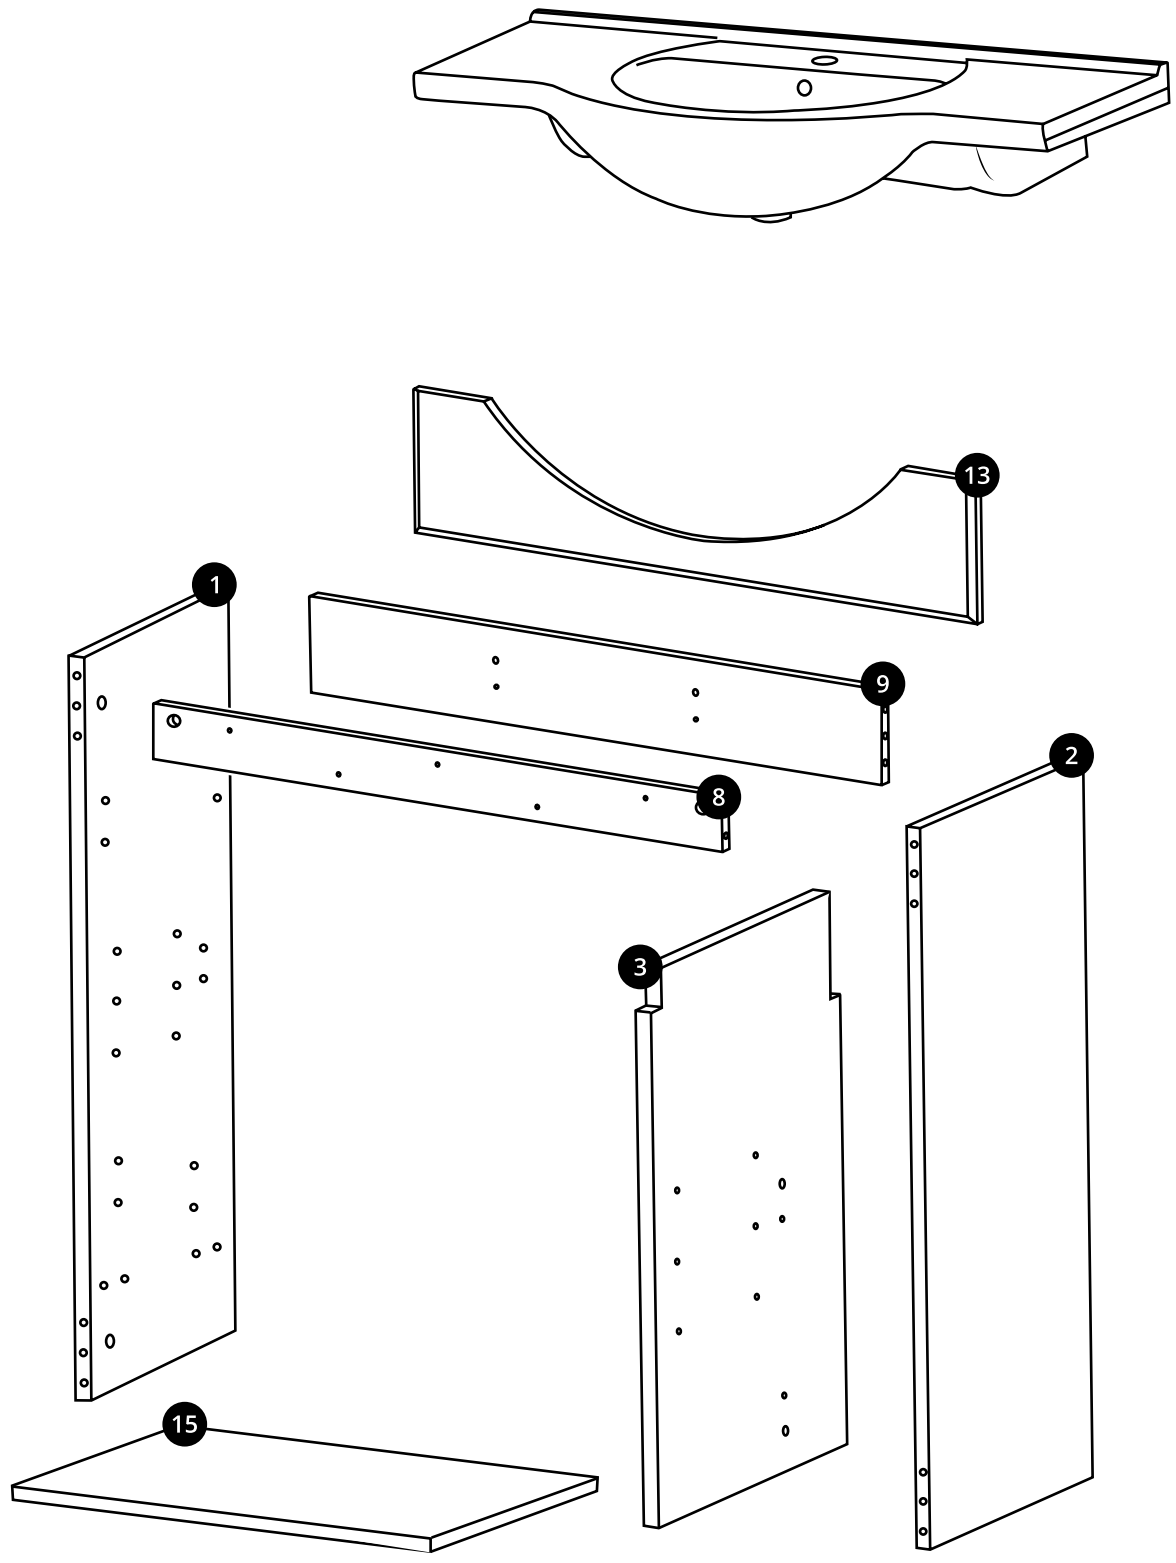

Hudson Reed

Mobile Bagno 1050mm

Guida di installazione

Installazione

Strumenti richiesti per l'installazione:

Parti incluse:

Parti incluse:

Parti incluse: