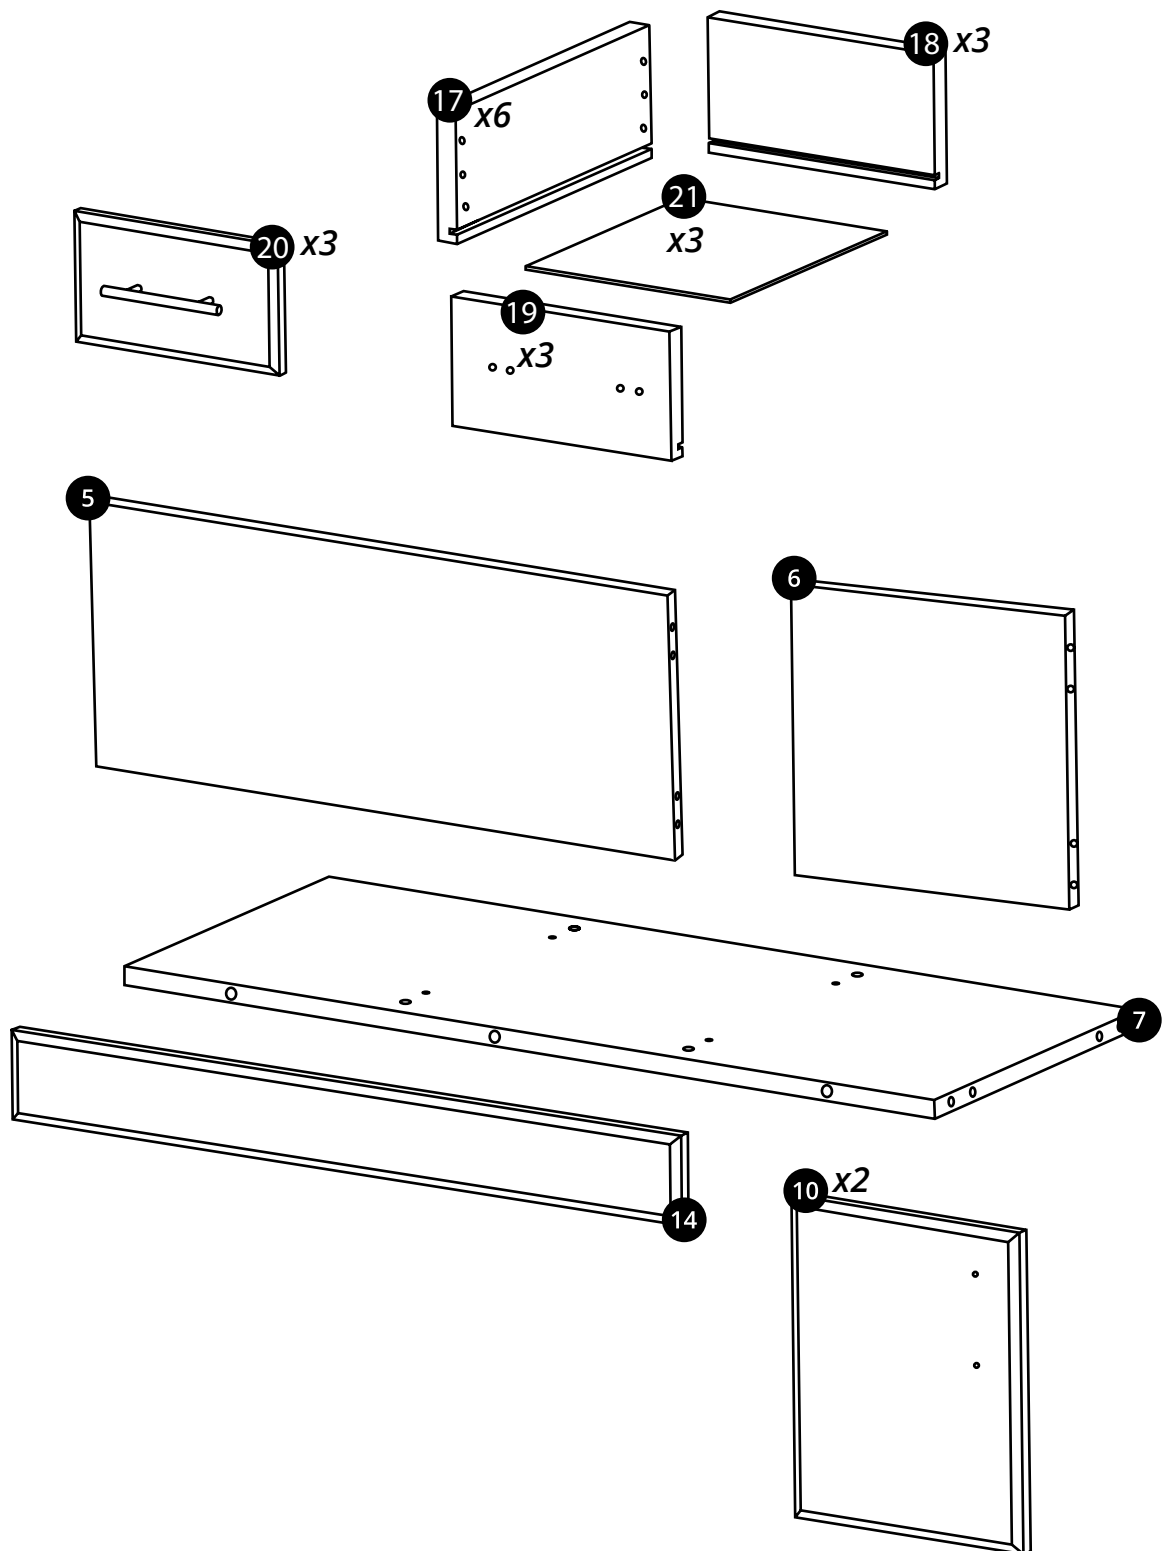

Hudson Reed

Mobile Bagno 1050mm

Guida di installazione

Installazione

Strumenti richiesti per l'installazione:

Parti incluse:

Parti incluse:

Parti incluse: