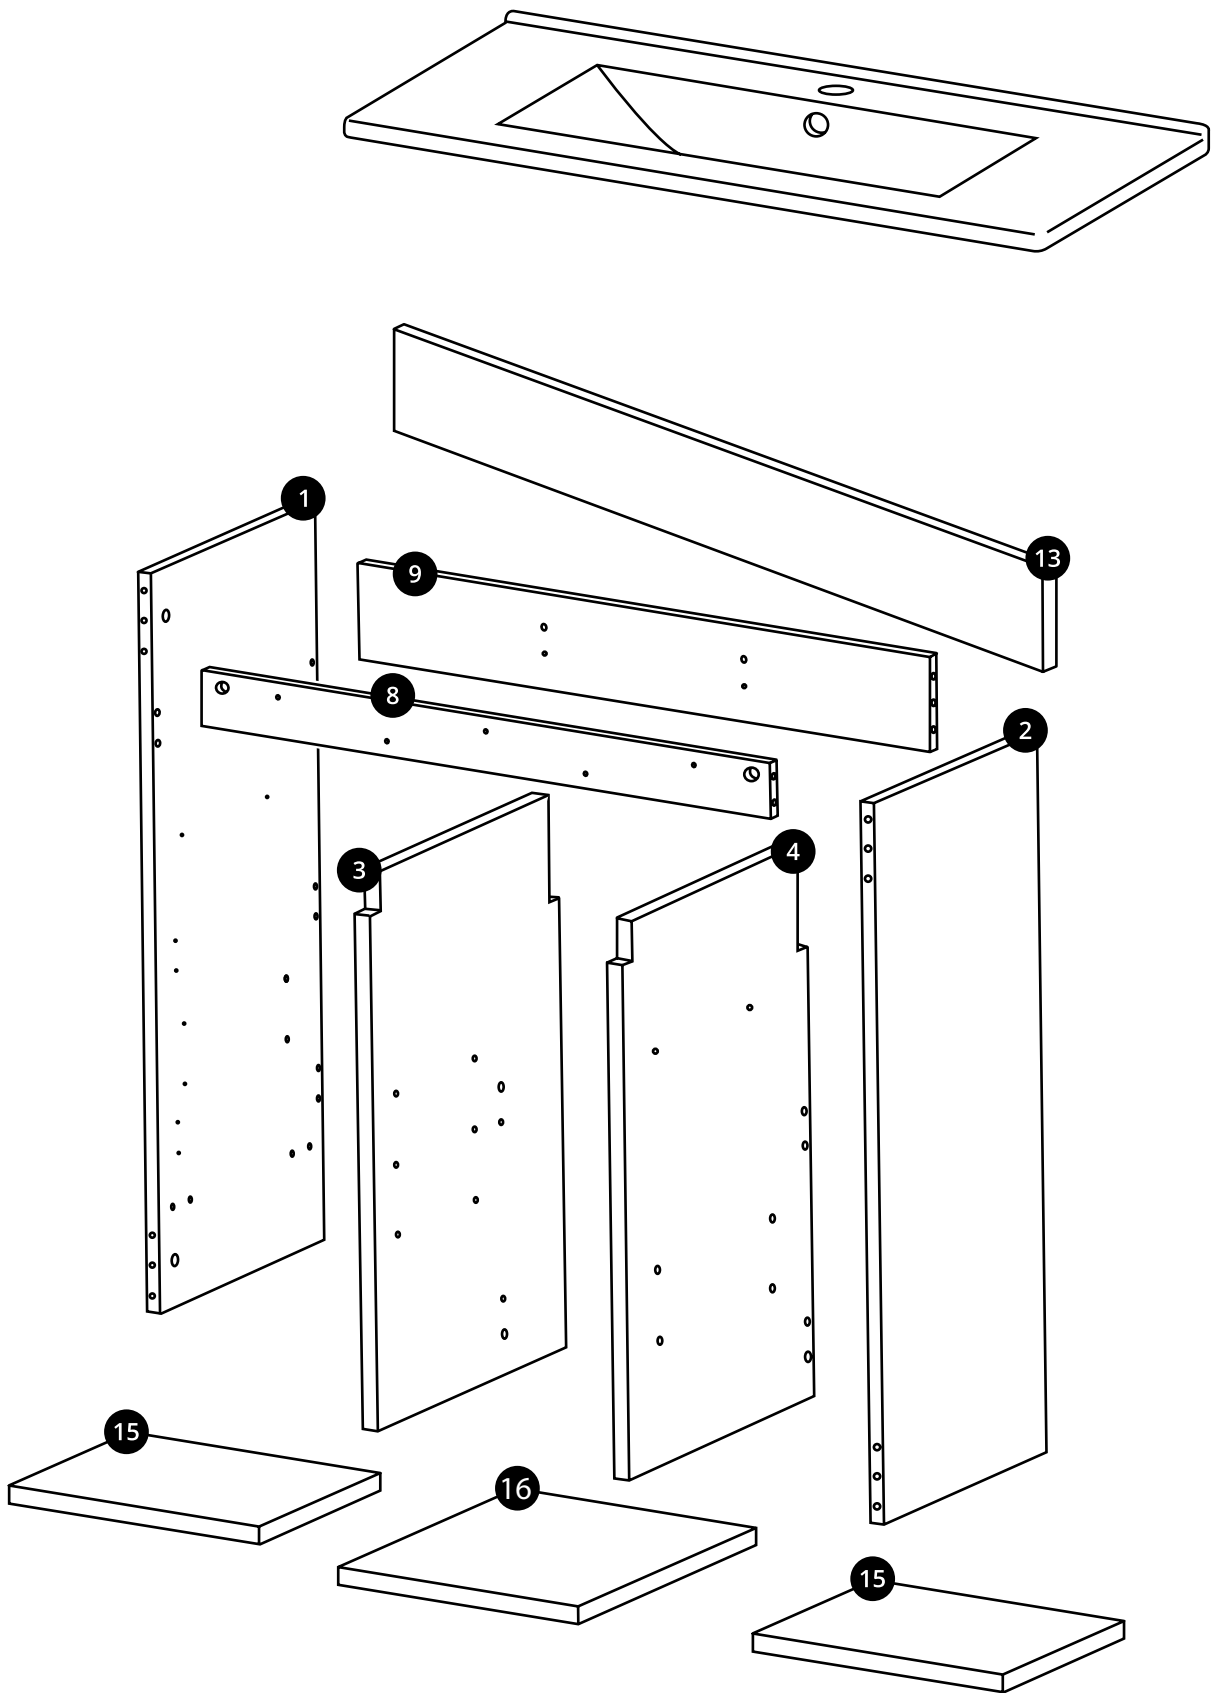

Hudson Reed

Mobile Bagno 800mm

Guida di installazione

 Lo stile può variare

Installazione

Strumenti richiesti per l'installazione:

Parti incluse:

Parti incluse:

Parti incluse:

A
x24

B
x16

C
x34

D
x12

E
x26

F x4

G
x6