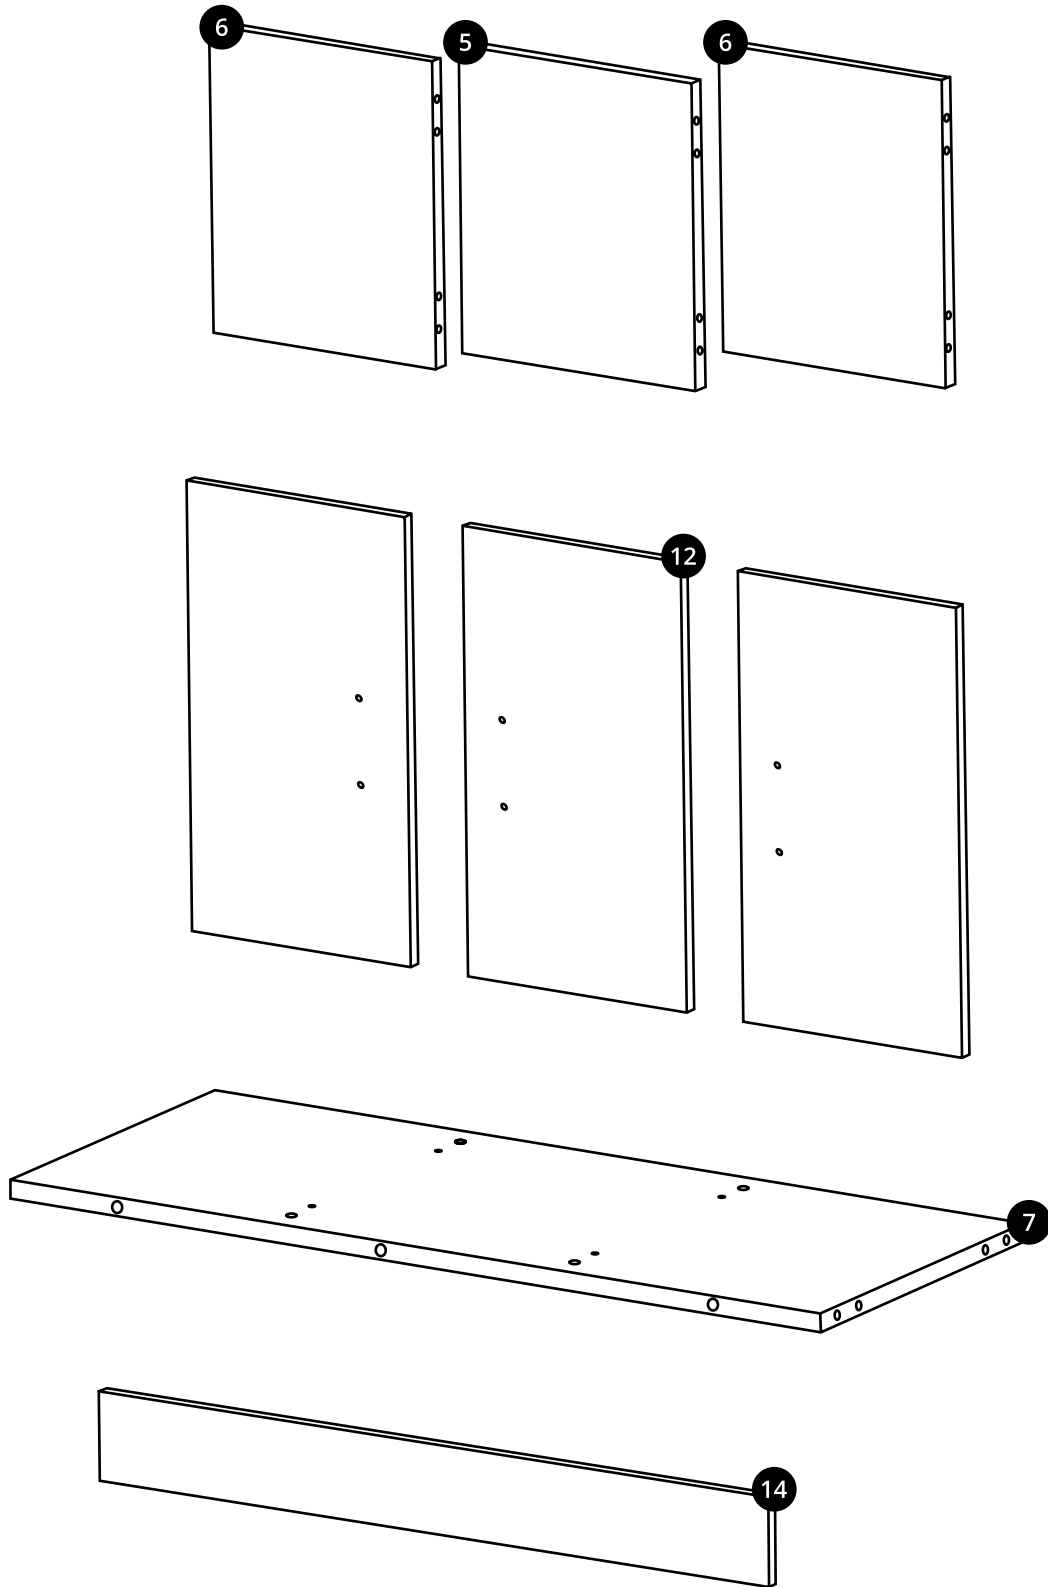

Hudson Reed

Mobile Bagno 800mm

Guida di installazione

 Lo stile può variare

Installazione

Strumenti richiesti per l'installazione:

Parti incluse:

Parti incluse:

Parti incluse:

A
x24

B
x16

C
x34

D
x12

E
x26

F x4

G
x6