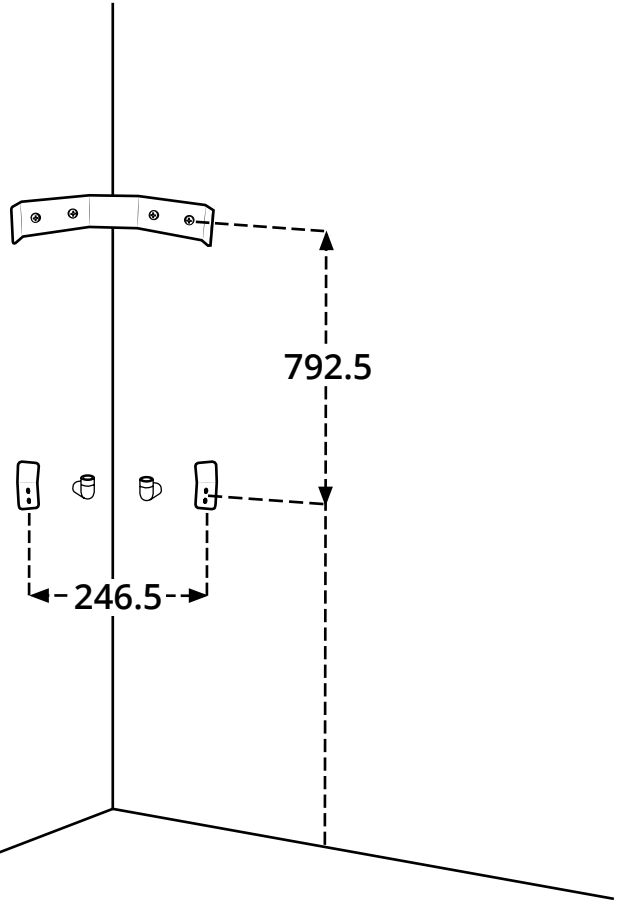

Hudson Reed

Pannello Doccia Angolare

 Lo stile può variare

Guida di Installazione

Installazione

Strumenti richiesti per l'installazione:

Parti incluse:

1

2

3

4

5

6

7

8

9

10

11

12

13

14

15

16