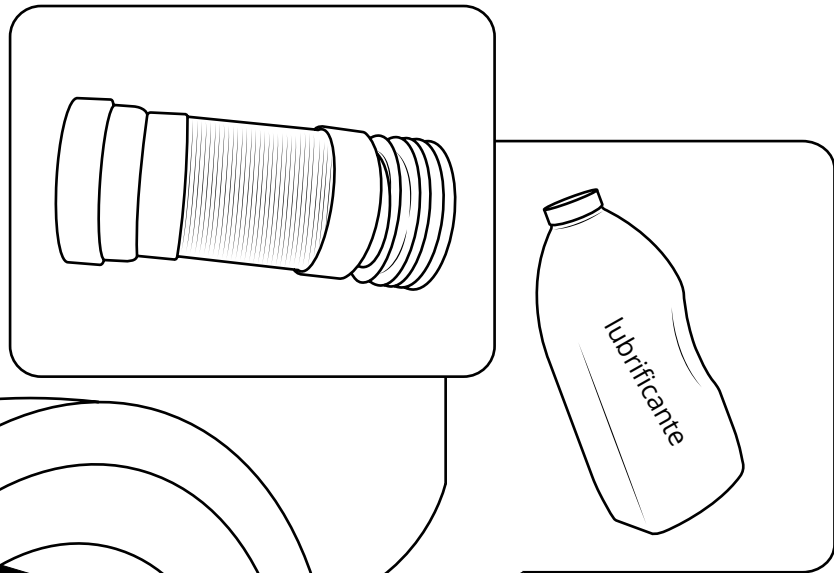

# Hudson Reed

Raccordo per Sanitario WC

 Lo stile può variare

Guida di Installazione

# Installazione

---

*Strumenti richiesti per l'installazione:*

**i** Lo stile può variare

1

2