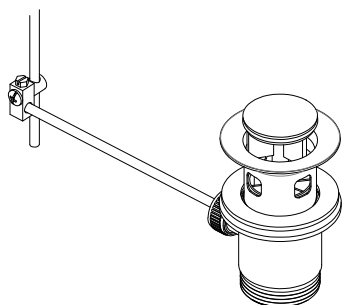

Hudson Reed

Rubinetto Tradizionale Monoforo per Bidet

 Lo Stile potrebbe variare

Guida di installazione

Installazione

Strumenti richiesti per l'installazione:

Parti incluse:

 Lo stile potrebbe variare