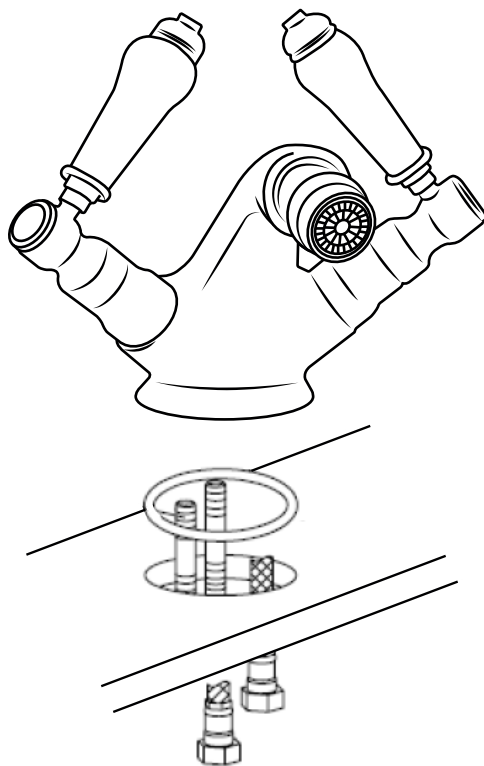

Hudson Reed

Rubinetto Tradizionale Monoforo per Bidet

 Lo Stile potrebbe variare

Guida di installazione

Installazione

Strumenti richiesti per l'installazione:

Parti incluse:

 Lo stile potrebbe variare