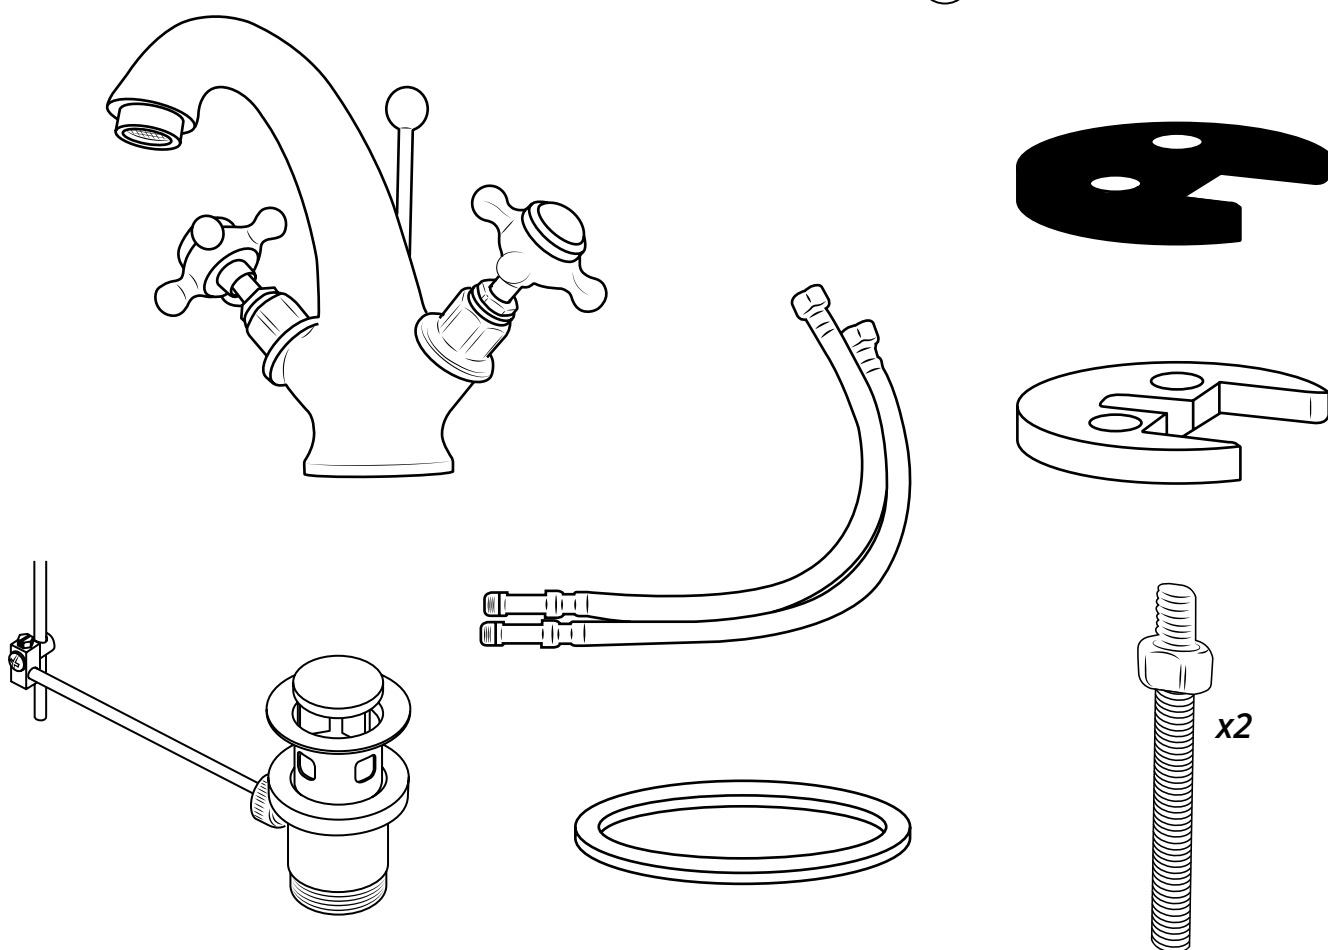

Hudson Reed

Rubinetto Miscelatore Tradizionale Monoforo

 Lo stile potrebbe variare

Guida di Installazione

Installazione

Strumenti richiesti per l'installazione:

Parti incluse:

 Lo stile potrebbe variare

1

2

3

4

5

6

7

8