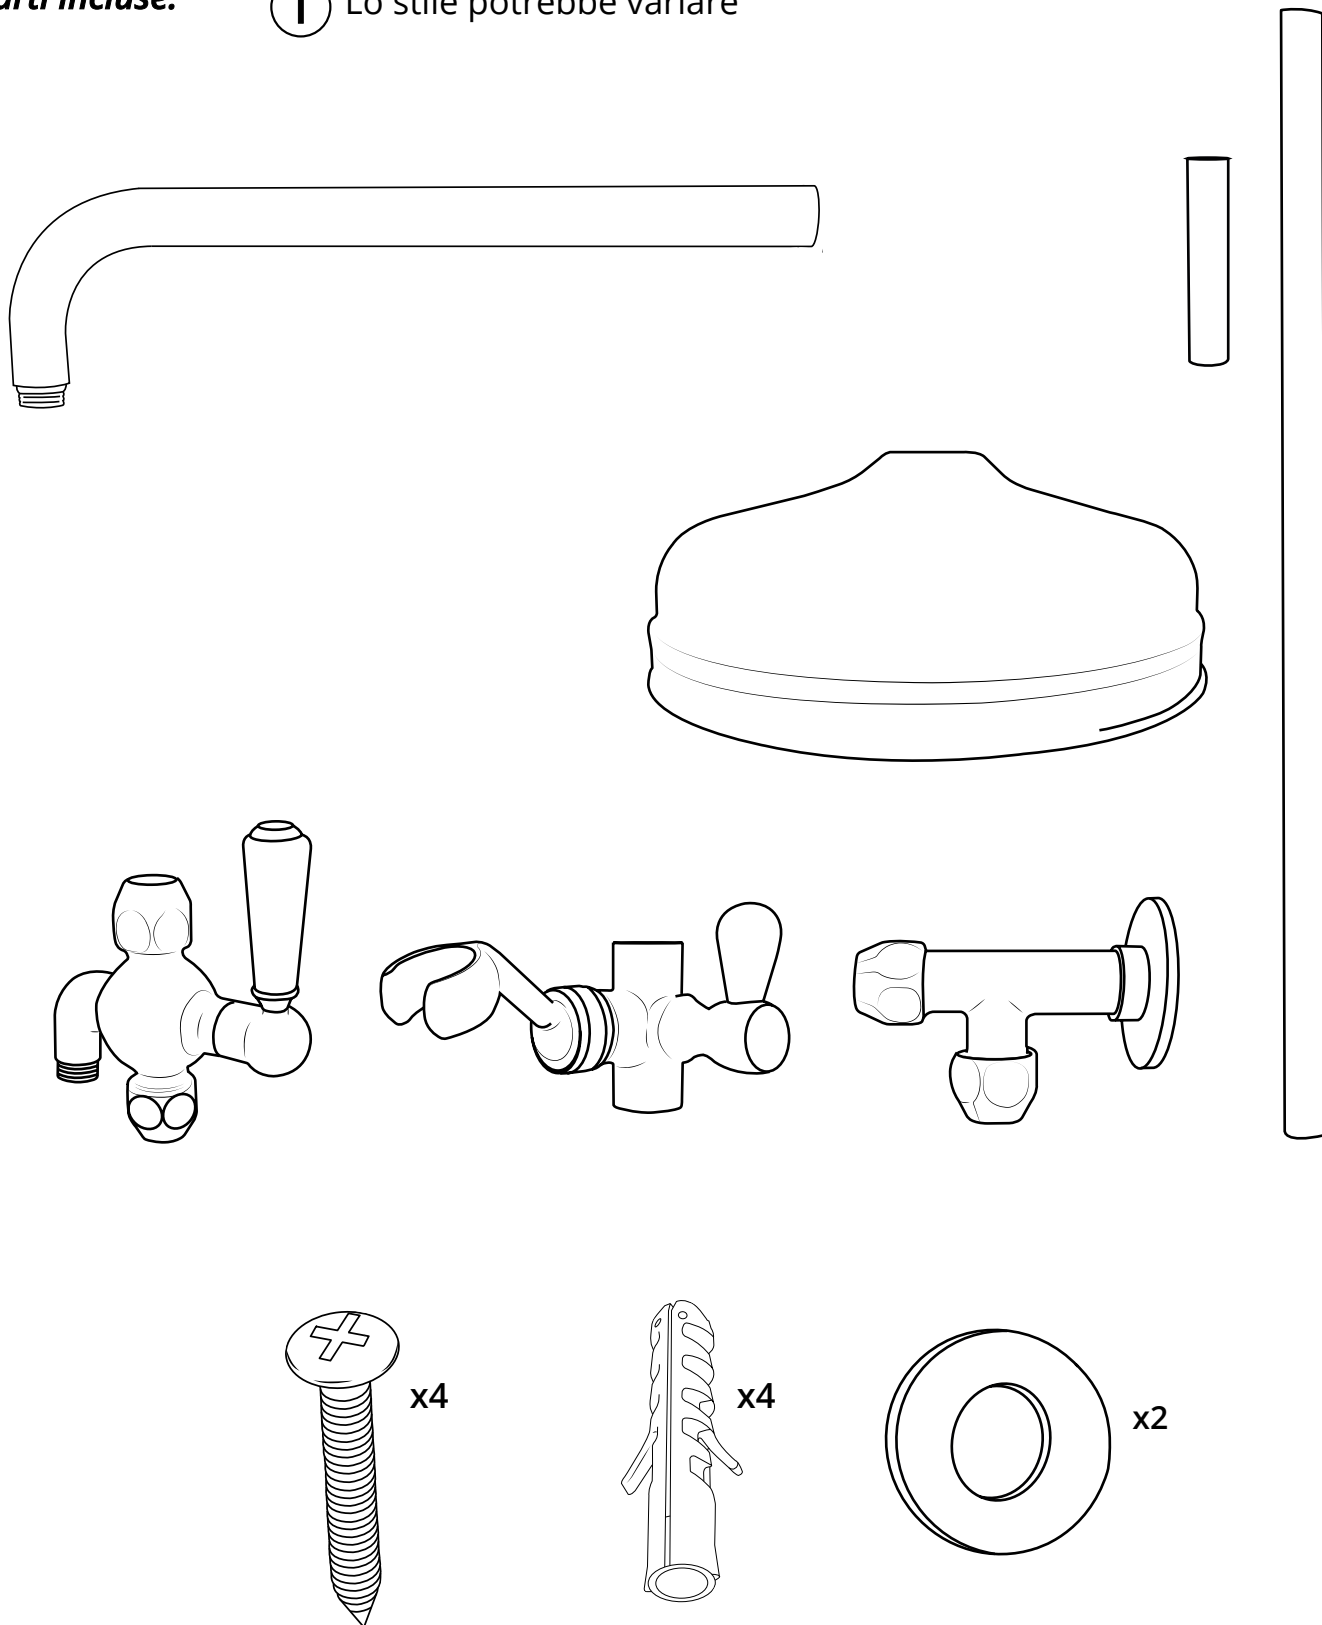

Hudson Reed

Colonna Doccia

Guida di Installazione

 Lo stile potrebbe variare

Installazione

Strumenti richiesti per l'installazione:

Parti incluse:

i Lo stile potrebbe variare

1

2

3

4

5

6

7

8

9

10

11

12

13

14

15