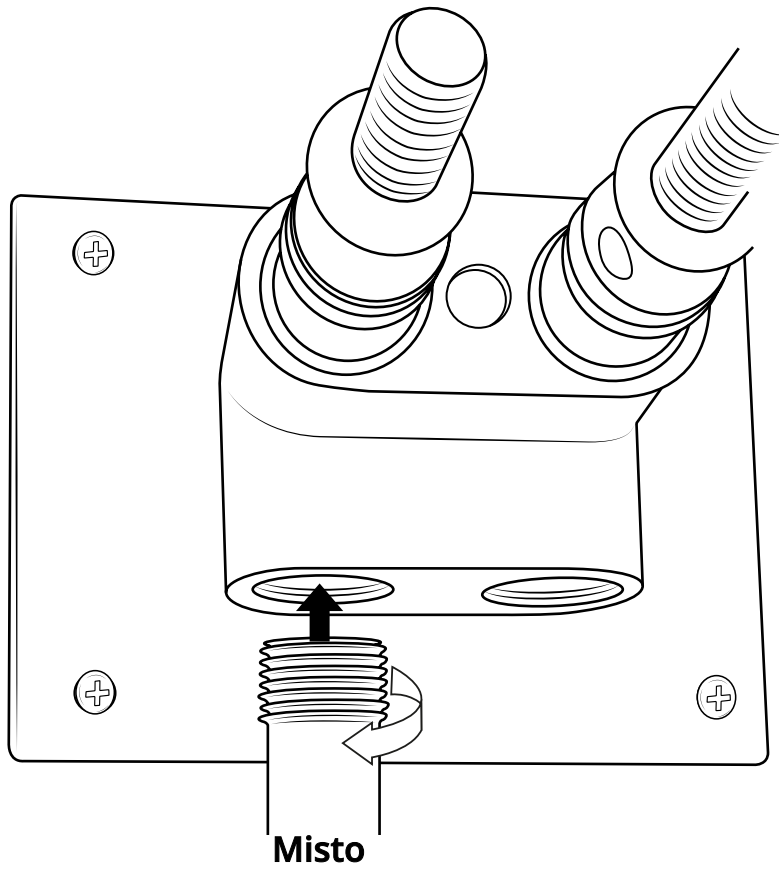

Hudson Reed

Soffione Doccia Effetto Pioggia e Cascata

Guida di Installazione

Installazione

Strumenti richiesti per l'installazione:

Parti incluse:

1

2

11

12

13

14

15

16

17

18