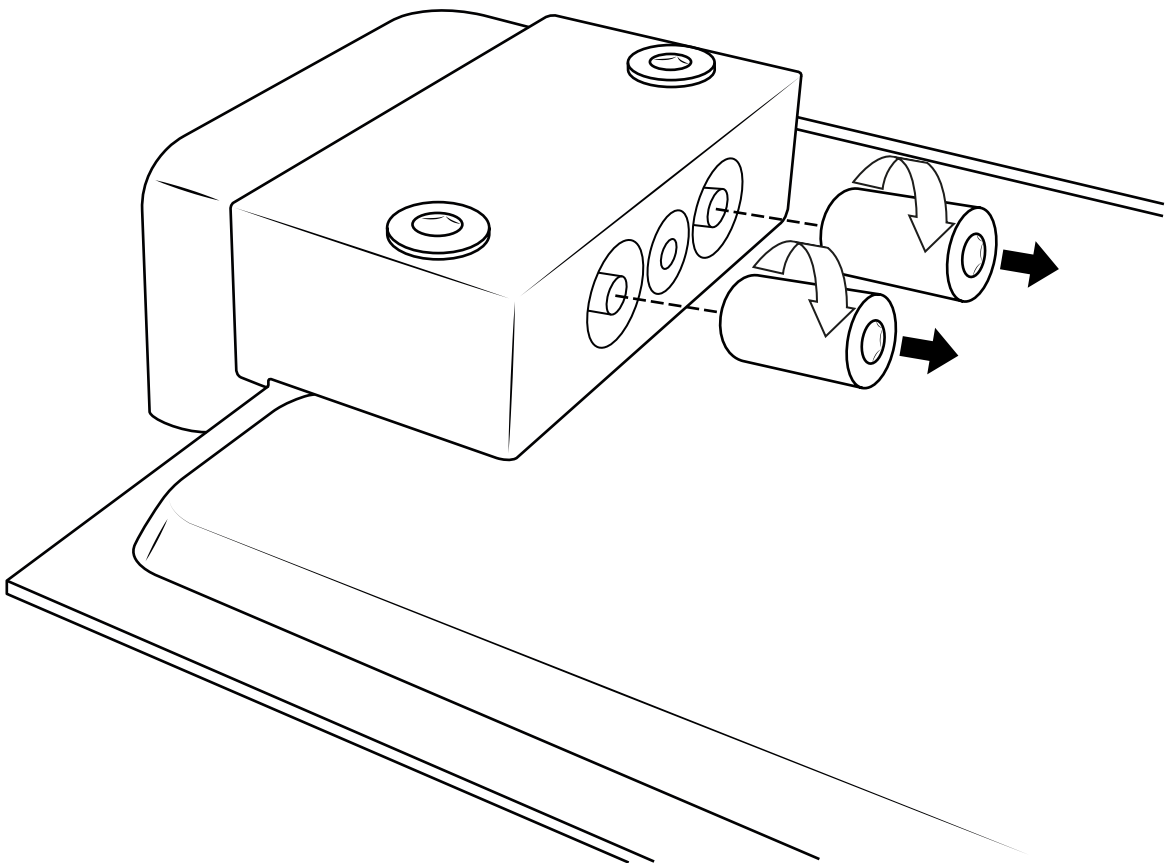

Hudson Reed

Soffione Doccia Effetto Pioggia e Cascata

Guida di Installazione

Installazione

Strumenti richiesti per l'installazione:

Parti incluse:

1

2