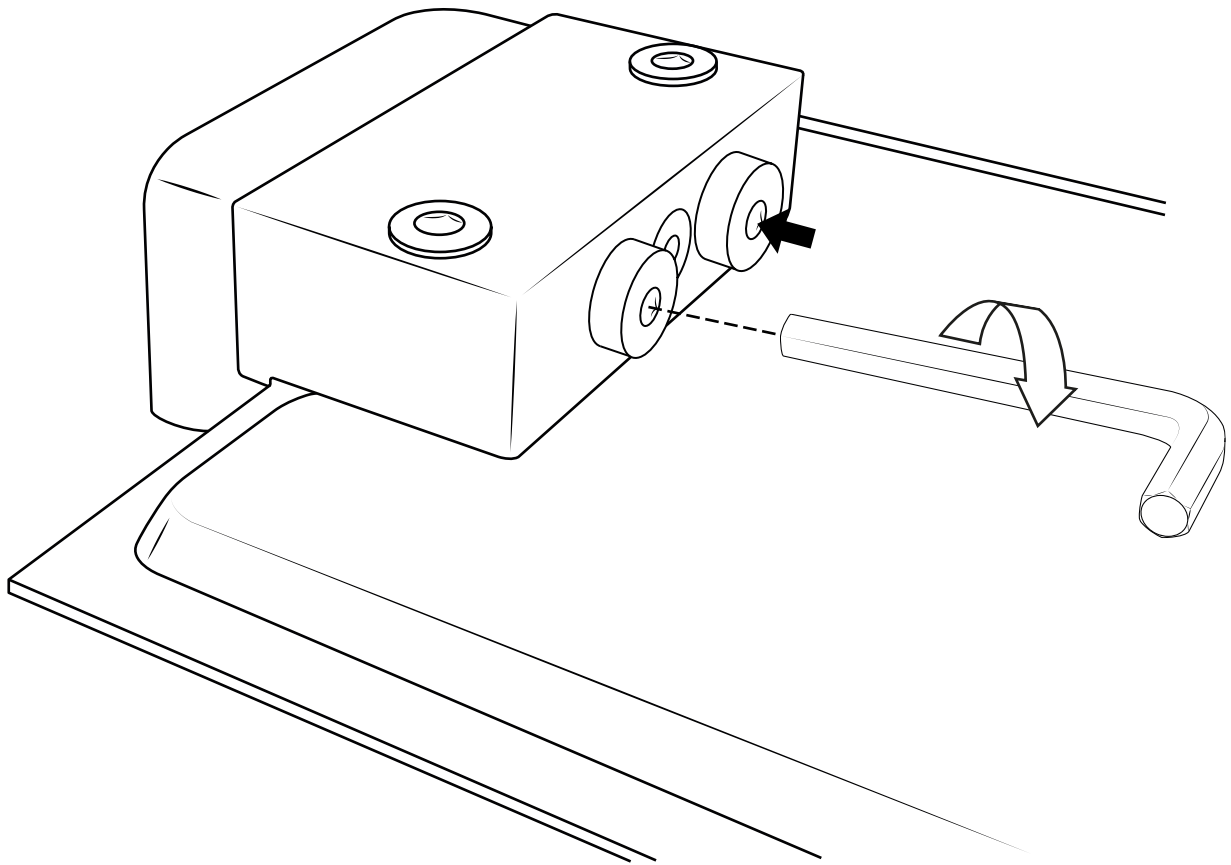

Hudson Reed

Soffione Doccia Effetto Pioggia e Cascata

Guida di Installazione

Installazione

Strumenti richiesti per l'installazione:

Parti incluse:

1

2