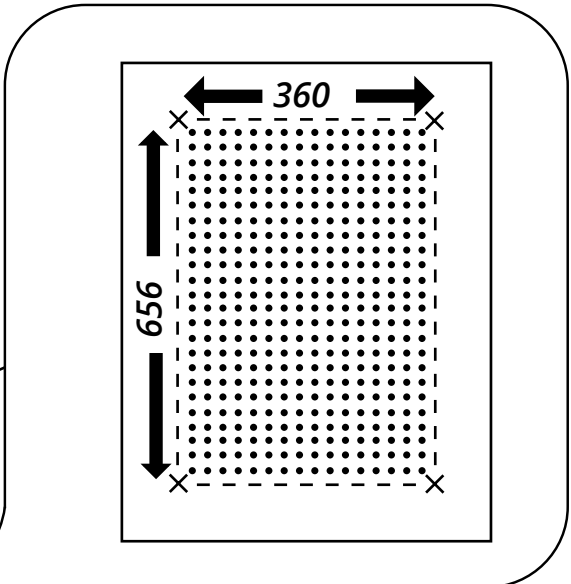

Hudson Reed

Soffione Doccia

Guida di Installazione

Installazione

Strumenti necessari per l'installazione:

Parti incluse:

1

2