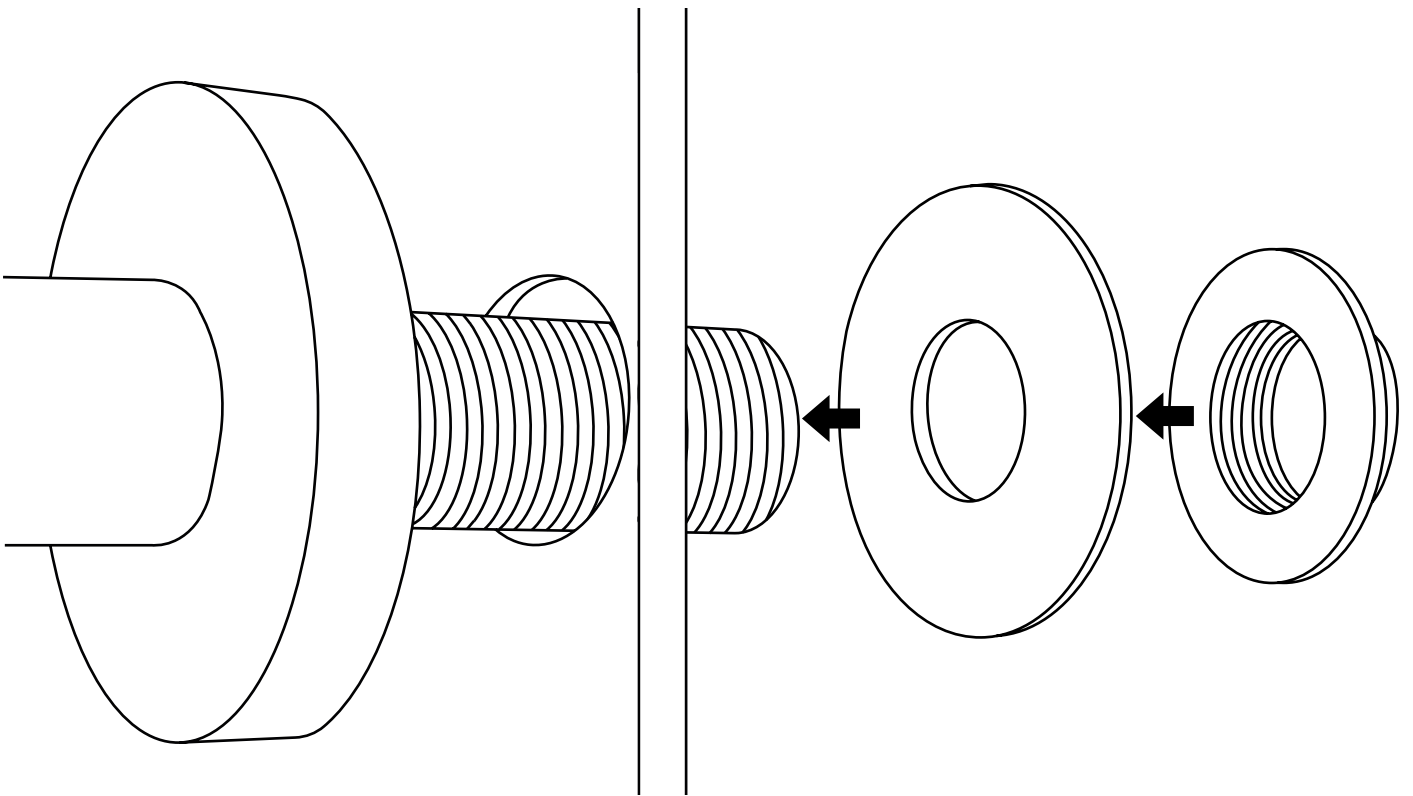

# Hudson Reed

Soffione Doccia e Braccio a Parete

Guida di Installazione

Lo stile può variare

## *Strumenti richiesti per l'installazione:*

## *Parti incluse:*

1

2

3

4

5

6

Per maggiori informazioni si prega di consultare il sito web