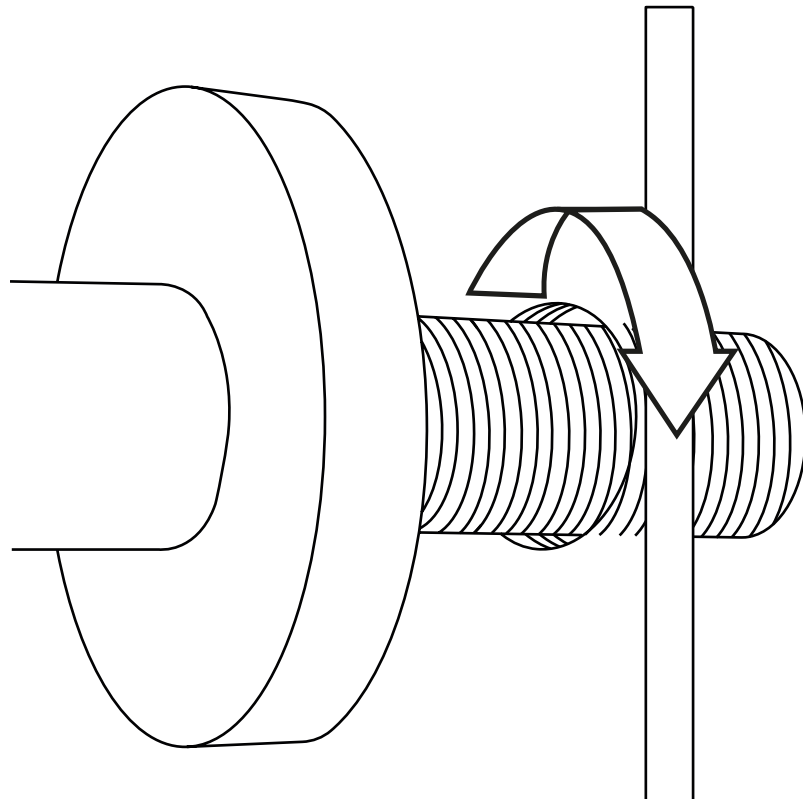

3

4

i Lo stile può variare