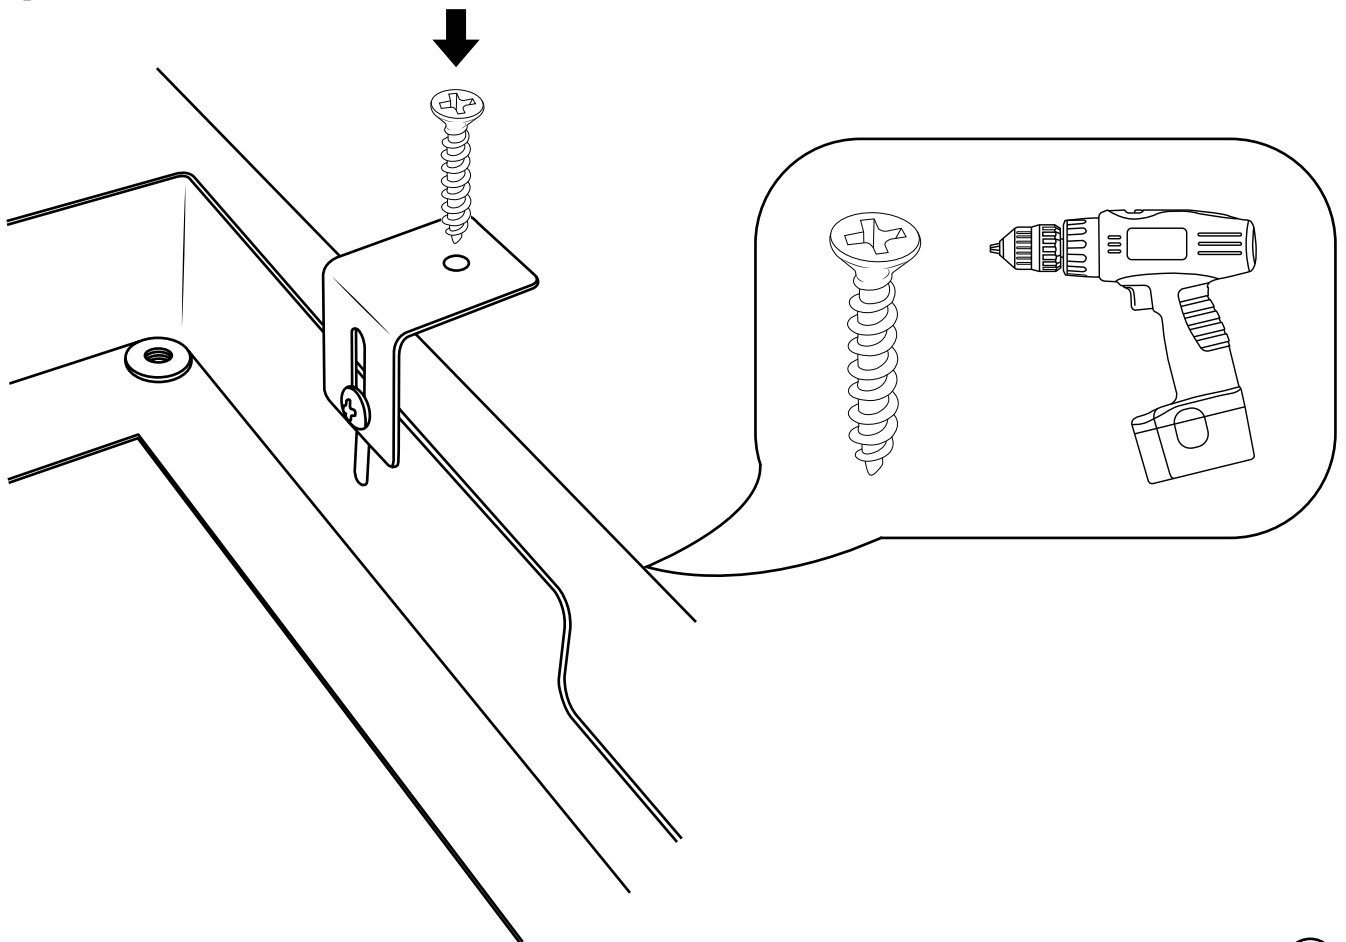

Hudson Reed

Guía de Instalación

- Soffione Doccia da Incasso a Soffitto
- Soffione Doccia e Braccio a parete

Guía de Instalación

Soffione Doccia da Incasso a Soffitto

Guida di Installazione

 Lo stile può variare

Installazione

Strumenti richiesti per l'installazione:

Parti incluse:

1

2

3

4

5

6

7

8

9

Hudson Reed

Soffione Doccia e Braccio a parete Moderno

Guía de Instalación

Lo stile potrebbe variare