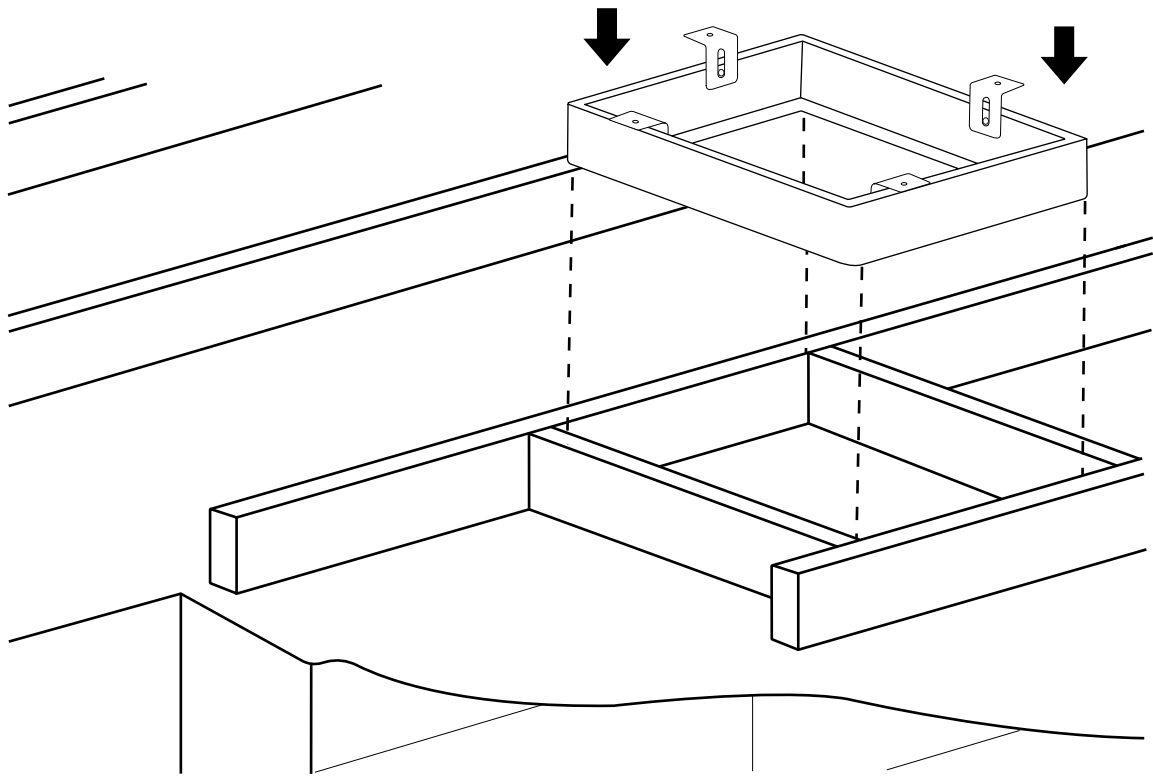

Hudson Reed

Guía de Instalación

- Soffione Doccia da Incasso a Soffitto
- Soffione Doccia e Braccio a parete

Guía de Instalación

Soffione Doccia da Incasso a Soffitto

Guida di Installazione

 Lo stile può variare

Installazione

Strumenti richiesti per l'installazione:

Parti incluse:

1

2

3

4

5

6

7

8

9

Hudson Reed

Soffione Doccia e Braccio a parete Moderno

Guía de Instalación

Lo stile potrebbe variare