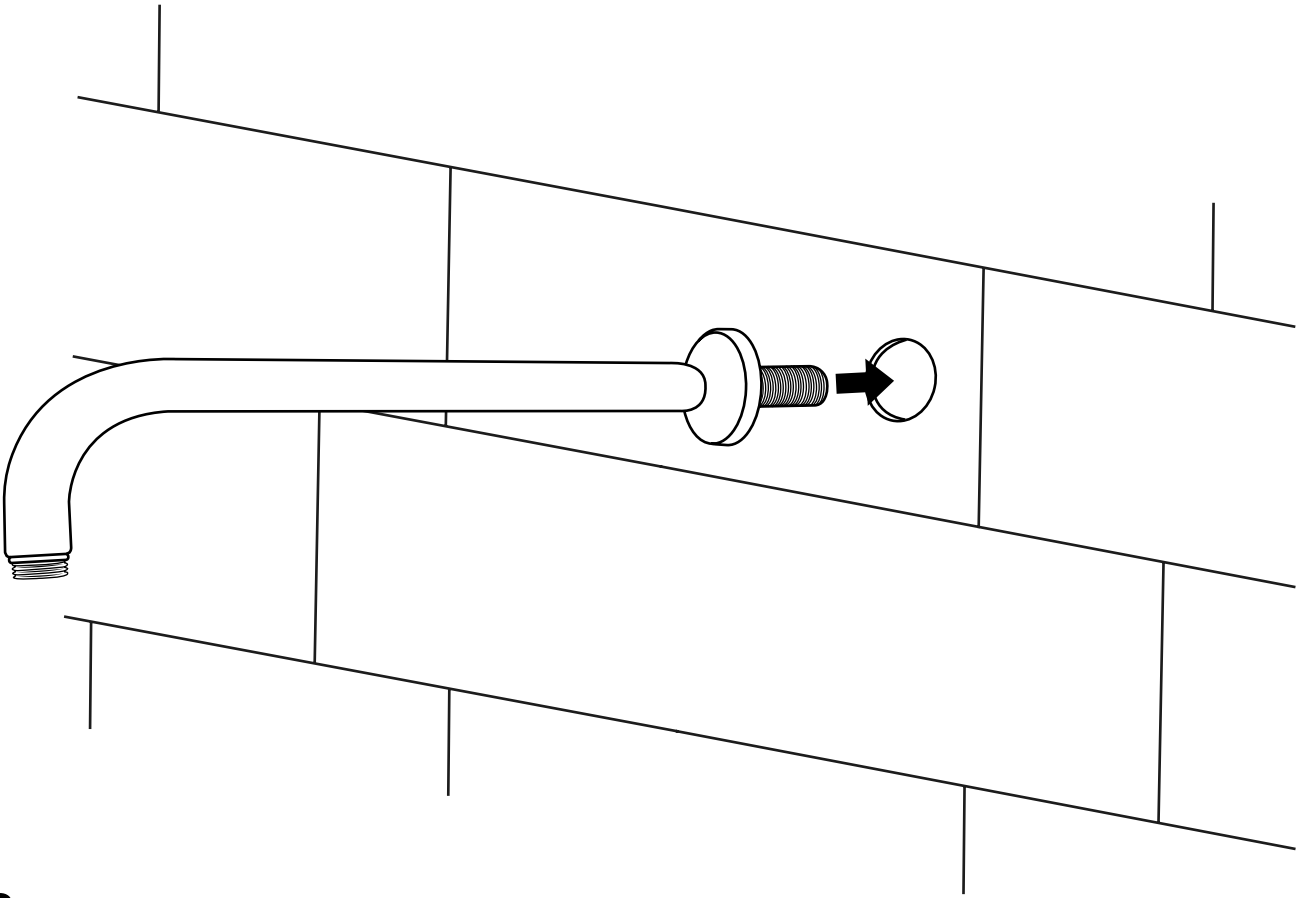

Hudson Reed

Guía de Instalación

- Soffione Doccia da Incasso a Soffitto
- Soffione Doccia e Braccio a parete

Guía de Instalación

Soffione Doccia da Incasso a Soffitto

Guida di Installazione

 Lo stile può variare

Installazione

Strumenti richiesti per l'installazione:

Incluye:

Lo stile potrebbe variare

1

2

3

4