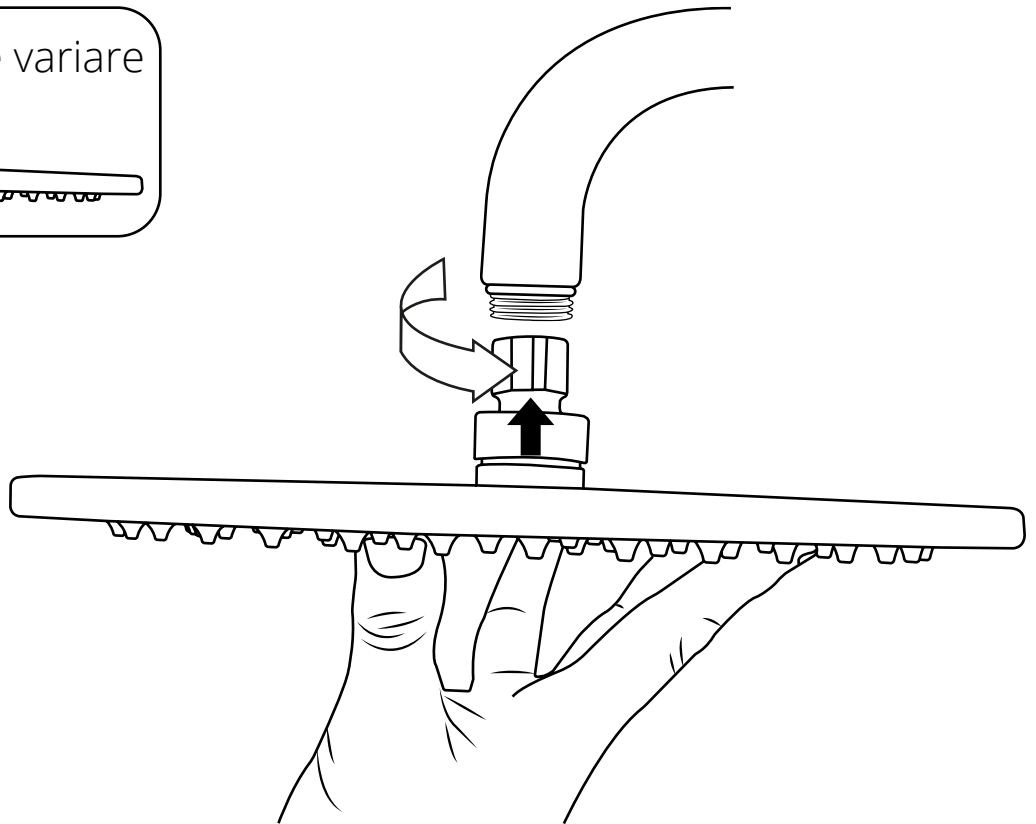

Hudson Reed

Guía de Instalación

- Soffione Doccia da Incasso a Soffitto
- Soffione Doccia e Braccio a parete

Guía de Instalación

Soffione Doccia da Incasso a Soffitto

Guida di Installazione

 Lo stile può variare

Installazione

Strumenti richiesti per l'installazione:

Incluye:

Lo stile potrebbe variare

1

2

3

4

5

Lo stile potrebbe variare

6

Se hai bisogno di ulteriori informazioni o hai qualche problema con questo prodotto visita il sito web

Hudson Reed

Soffione Doccia e Braccio a parete Moderno

Guía de Instalación