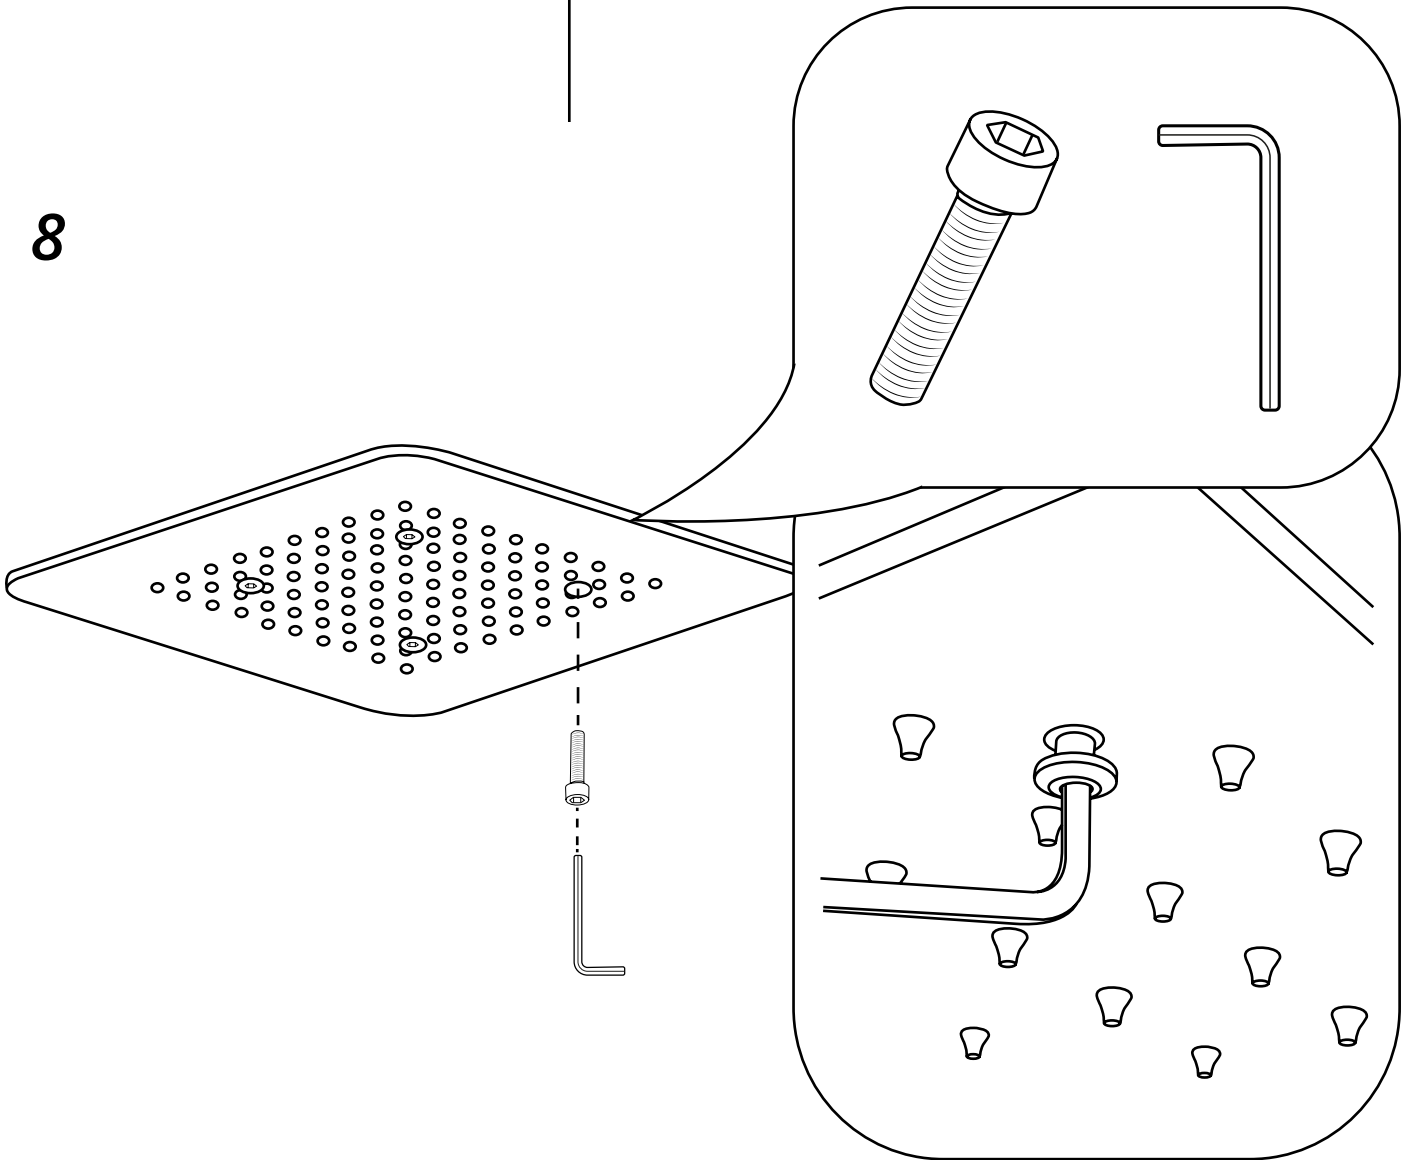

Hudson Reed

Guía de Instalación

- Soffione Doccia da Incasso a Soffitto
- Soffione Doccia e Braccio a parete

Guía de Instalación

Soffione Doccia da Incasso a Soffitto

Guida di Installazione

 Lo stile può variare

Installazione

Strumenti richiesti per l'installazione:

Parti incluse:

1

2

3

4

5

6

7

8

9

Hudson Reed

Soffione Doccia e Braccio a parete Moderno

Guía de Instalación

Lo stile potrebbe variare