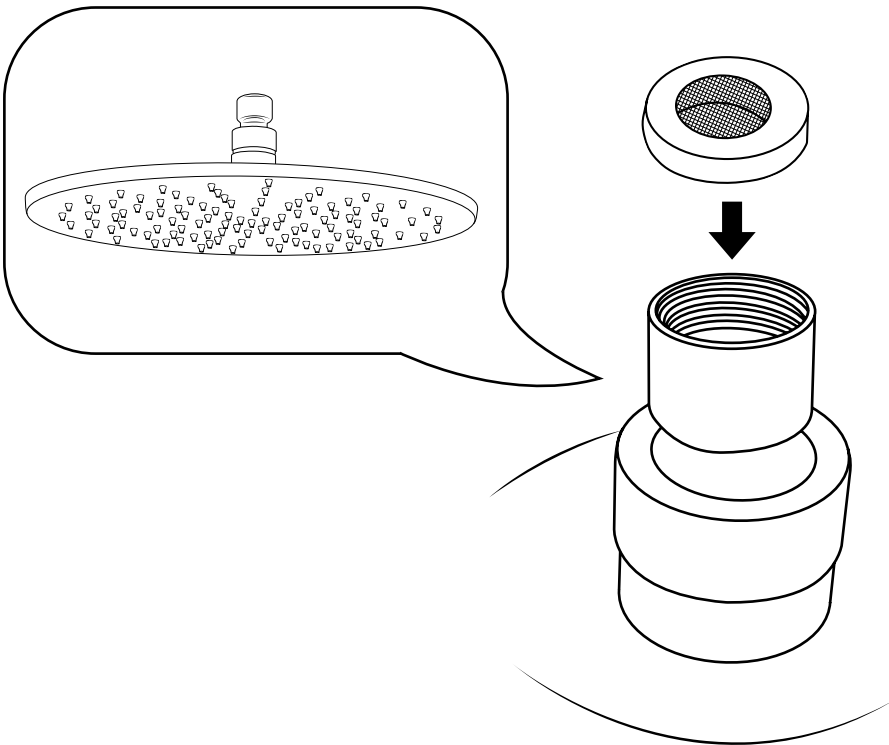

Hudson Reed

Guía de Instalación

- Soffione Doccia da Incasso a Soffitto
- Soffione Doccia e Braccio a parete

Guía de Instalación

Soffione Doccia da Incasso a Soffitto

Guida di Installazione

 Lo stile può variare

Installazione

Strumenti richiesti per l'installazione:

Incluye:

Lo stile potrebbe variare

1

2

3

4

5

Lo stile potrebbe variare

6

Se hai bisogno di ulteriori informazioni o hai qualche problema con questo prodotto visita il sito web

Hudson Reed

Soffione Doccia e Braccio a parete Moderno

Guía de Instalación