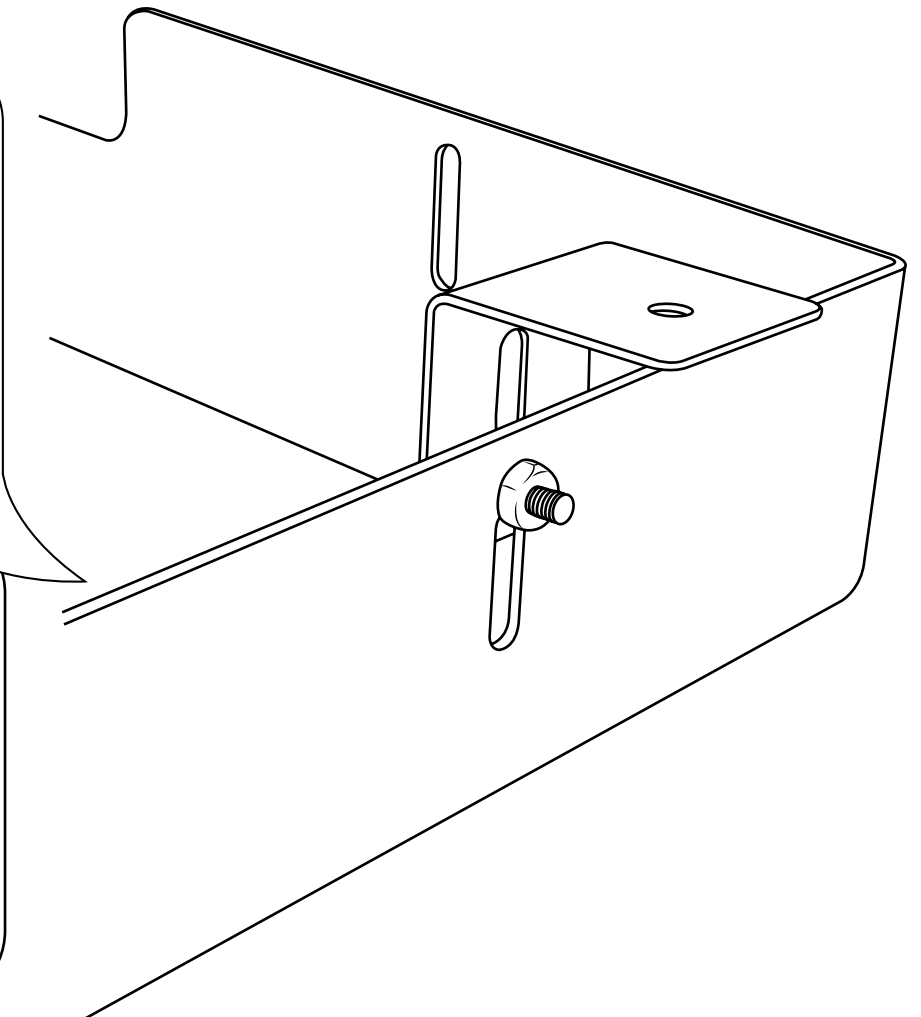

Hudson Reed

Guía de Instalación

- Soffione Doccia da Incasso a Soffitto
- Soffione Doccia e Braccio a parete

Guía de Instalación

Soffione Doccia da Incasso a Soffitto

Guida di Installazione

 Lo stile può variare

Installazione

Strumenti richiesti per l'installazione:

Parti incluse:

1

2

3

4

5

6

7

8

9

Hudson Reed

Soffione Doccia e Braccio a parete Moderno

Guía de Instalación

Lo stile potrebbe variare