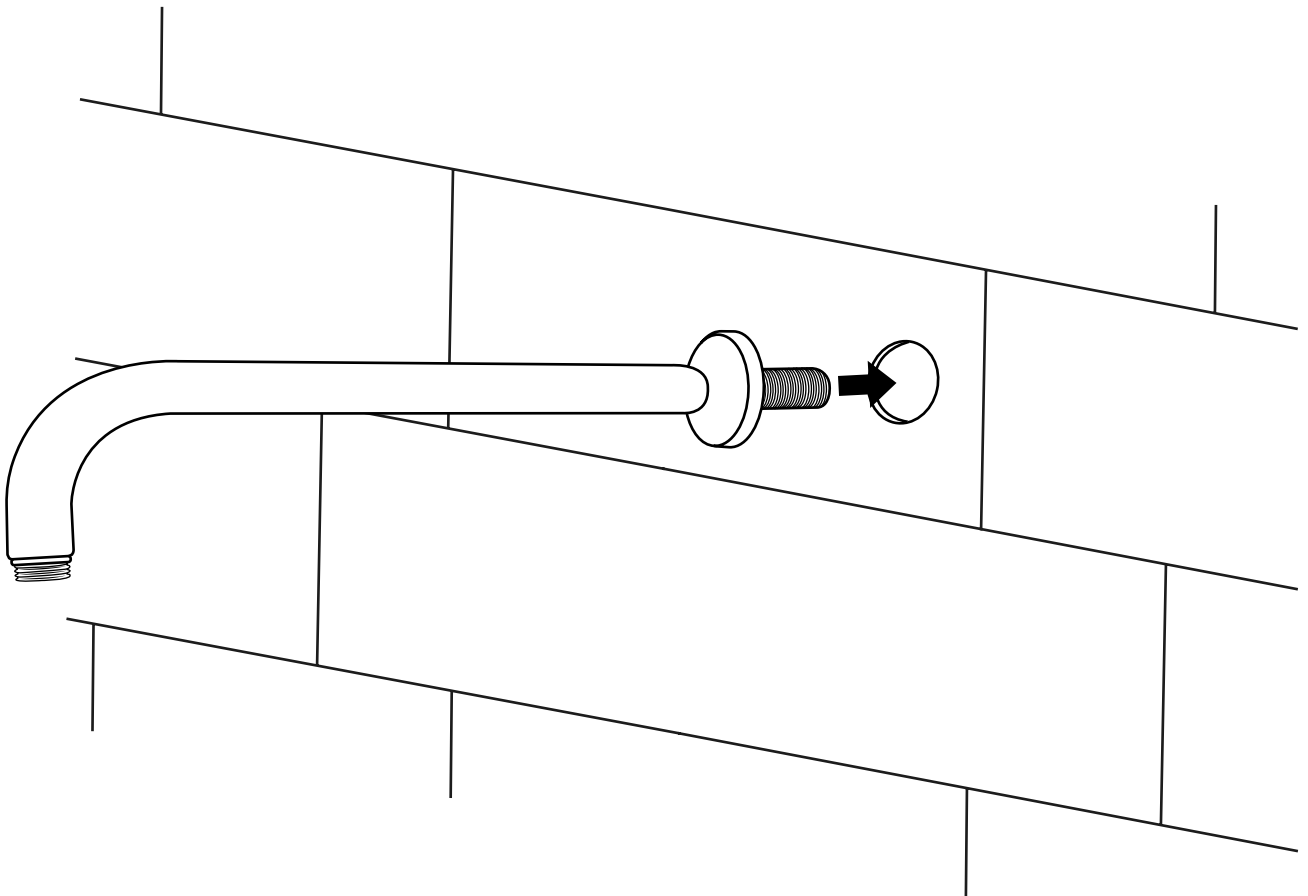

Hudson Reed

Guía de Instalación

- Soffione Doccia da Incasso a Soffitto
- Soffione Doccia e Braccio a parete

Guía de Instalación

Soffione Doccia da Incasso a Soffitto

Guida di Installazione

 Lo stile può variare

Lo stile potrebbe variare

Installazione

Strumenti richiesti per l'installazione:

Incluye:

Lo stile potrebbe variare

1

2

3