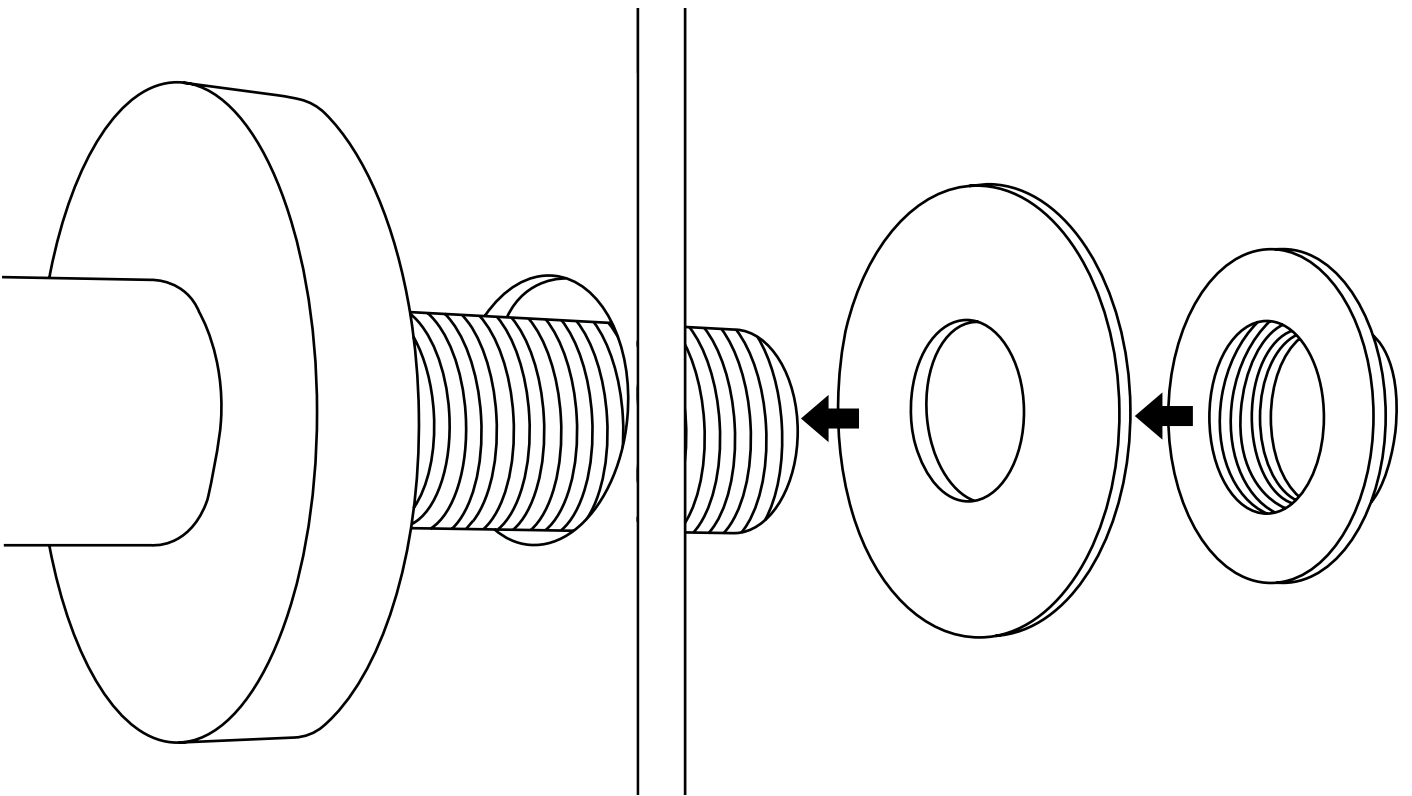

## Guía de Instalación

- Soffione Doccia e Braccio a parete Tradizionale
- Soffione Doccia Tradizionale a Soffitto

Lo stile potrebbe variare

## ***Strumenti richiesti per l'installazione:***

## ***Incluye:***

1

2

3

4

5

6