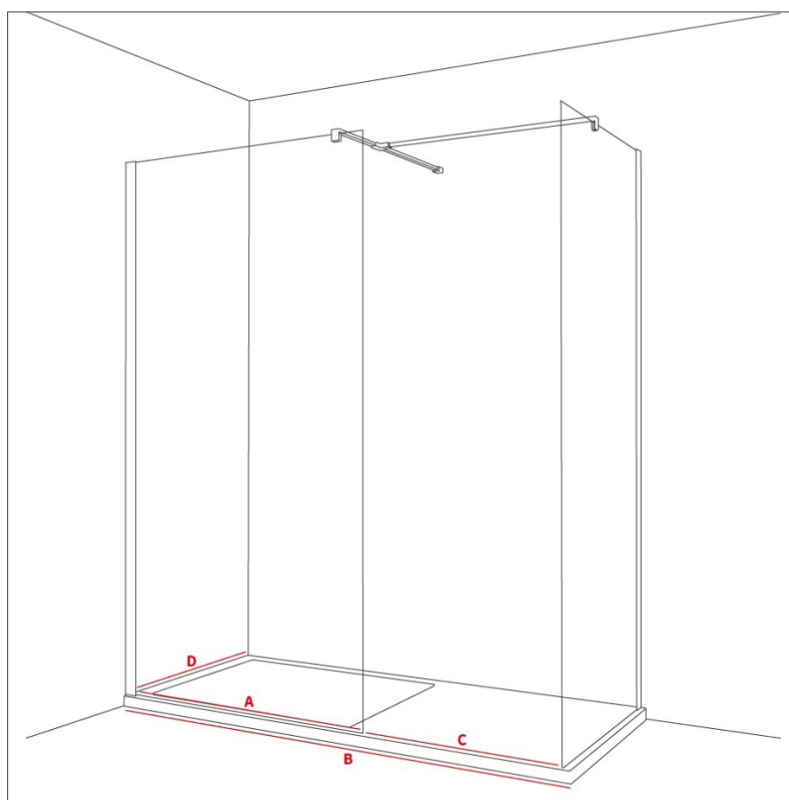

Hudson Reed

<b>SCEGLI LE MISURE DEL TUO PIATTO DOCCIA</b>	<b>A (MM)</b>	<b>B (MM)</b>	<b>C (MM)</b>	<b>D (MM)</b>
1100mm x 700mm	700	1100	400	700
1100mm x 760mm	700	1100	400	760
1100mm x 800mm	700	1100	400	800
1100mm x 900mm	700	1100	400	900
1200mm x 700mm	700	1200	500	700
1200mm x 760mm	700	1200	500	760
1200mm x 800mm	700	1200	500	800
1200mm x 900mm	700	1200	500	900
1400mm x 700mm	800	1400	600	700
1400mm x 800mm	800	1400	600	800
1400mm x 900mm	800	1400	600	900
1500mm x 700mm	900	1500	600	700
1500mm x 900mm	900	1500	600	900
1600MM X 700MM	1000	1600	600	700
1600MM X 800MM	1000	1600	600	800
1700MM X 700MM	1000	1700	700	700
1700MM X 800MM	1000	1700	700	800